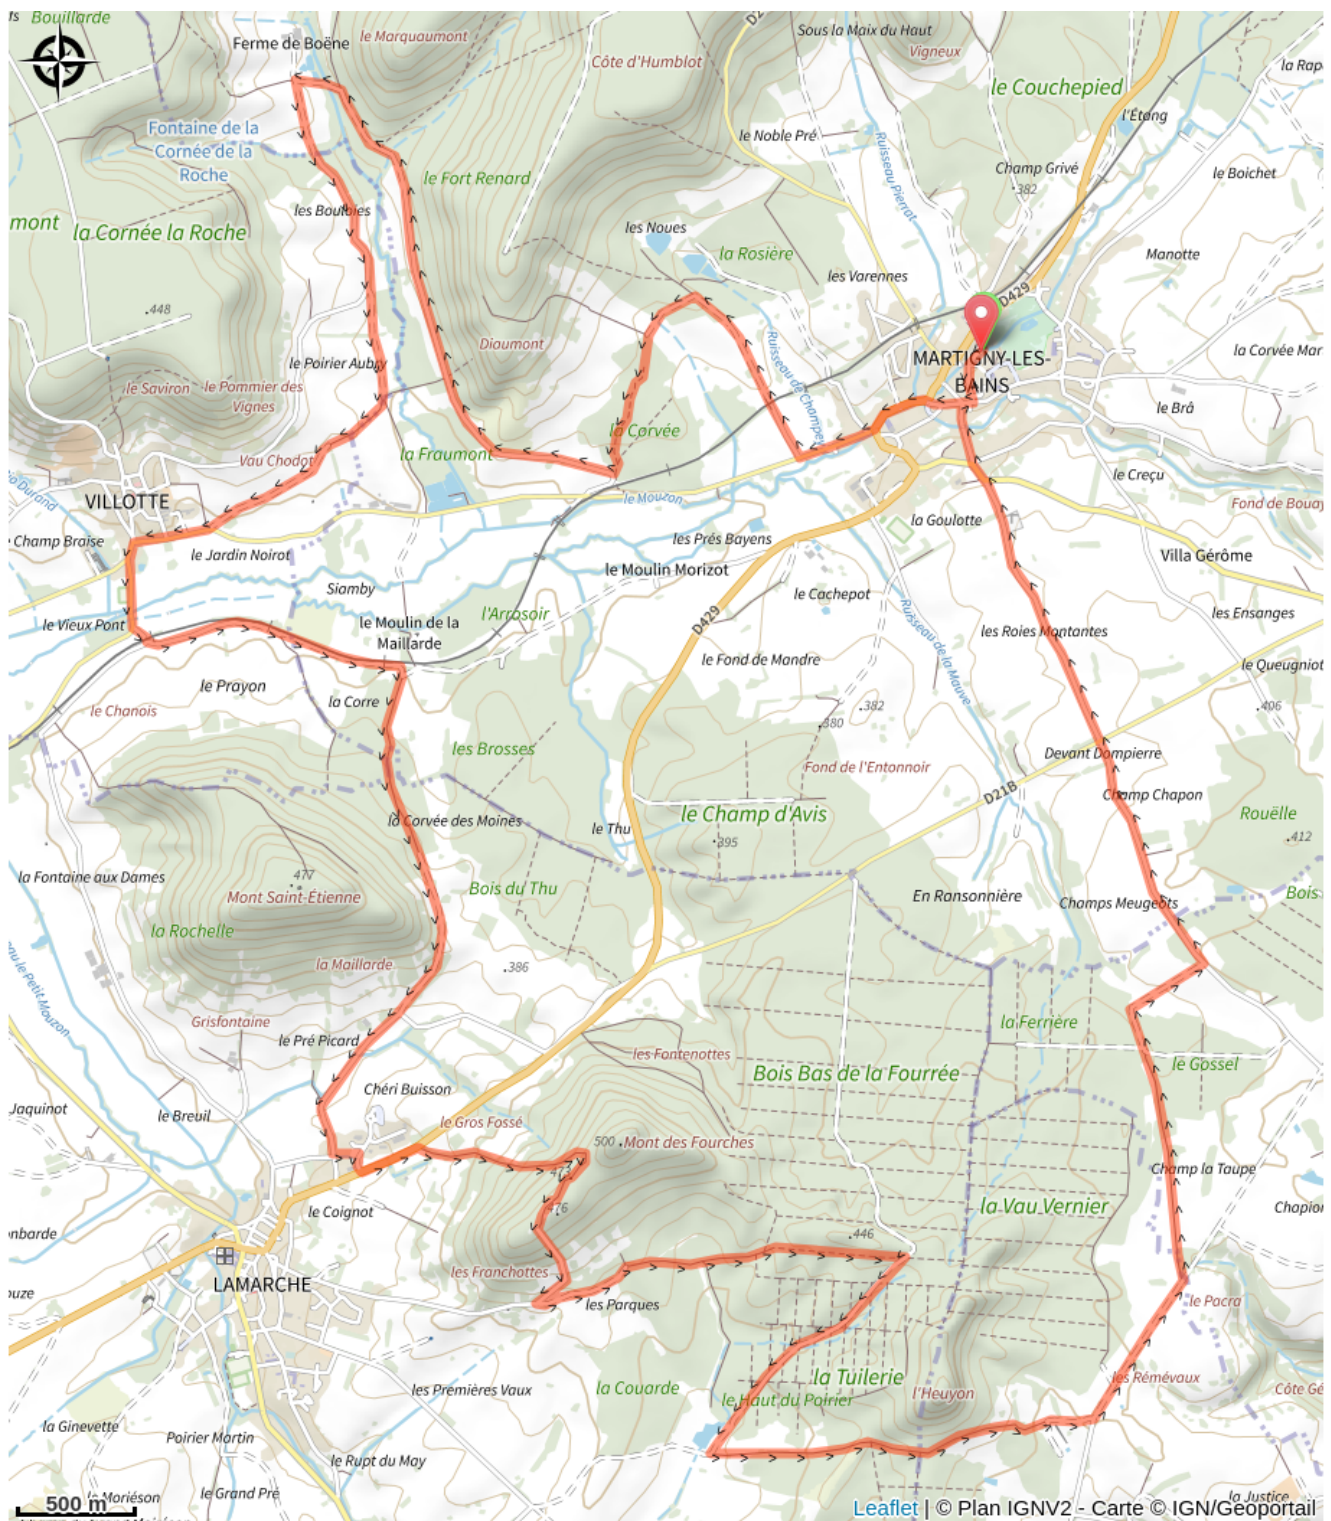

149_la_corvée_des_moines

Vosges

(0)

Infos pratiques

Pratique : VTT

Longueur : 24.5 km

Dénivelé positif : 402 m

Difficulté : Rouge (difficile)

Sur votre route...

Toutes les informations pratiques