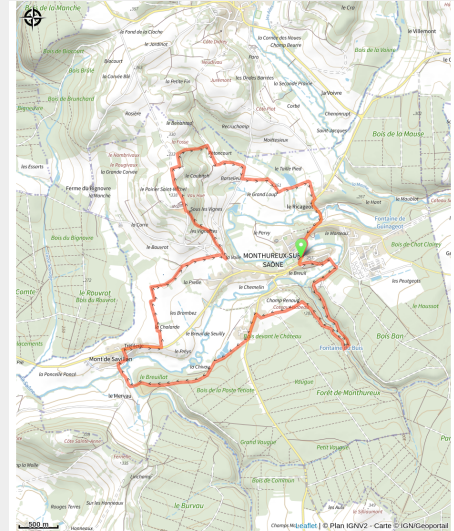

# 149\_la\_fontaine\_du\_buis

Vosges

(0)

## Infos pratiques

Pratique : VTT

Longueur : 14.3 km

Dénivelé positif : 266 m

Difficulté : Bleu (facile)