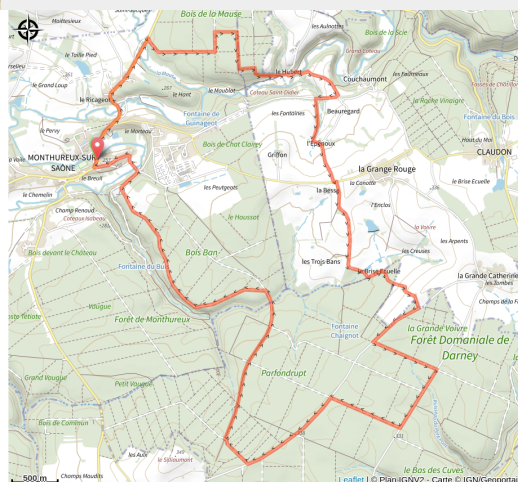

# 149\_la\_roche\_du\_père\_maire

Vosges

(0)

## Infos pratiques

Pratique : VTT

Longueur : 18.2 km

Dénivelé positif : 279 m

Difficulté : Bleu (facile)

# Sur votre route...