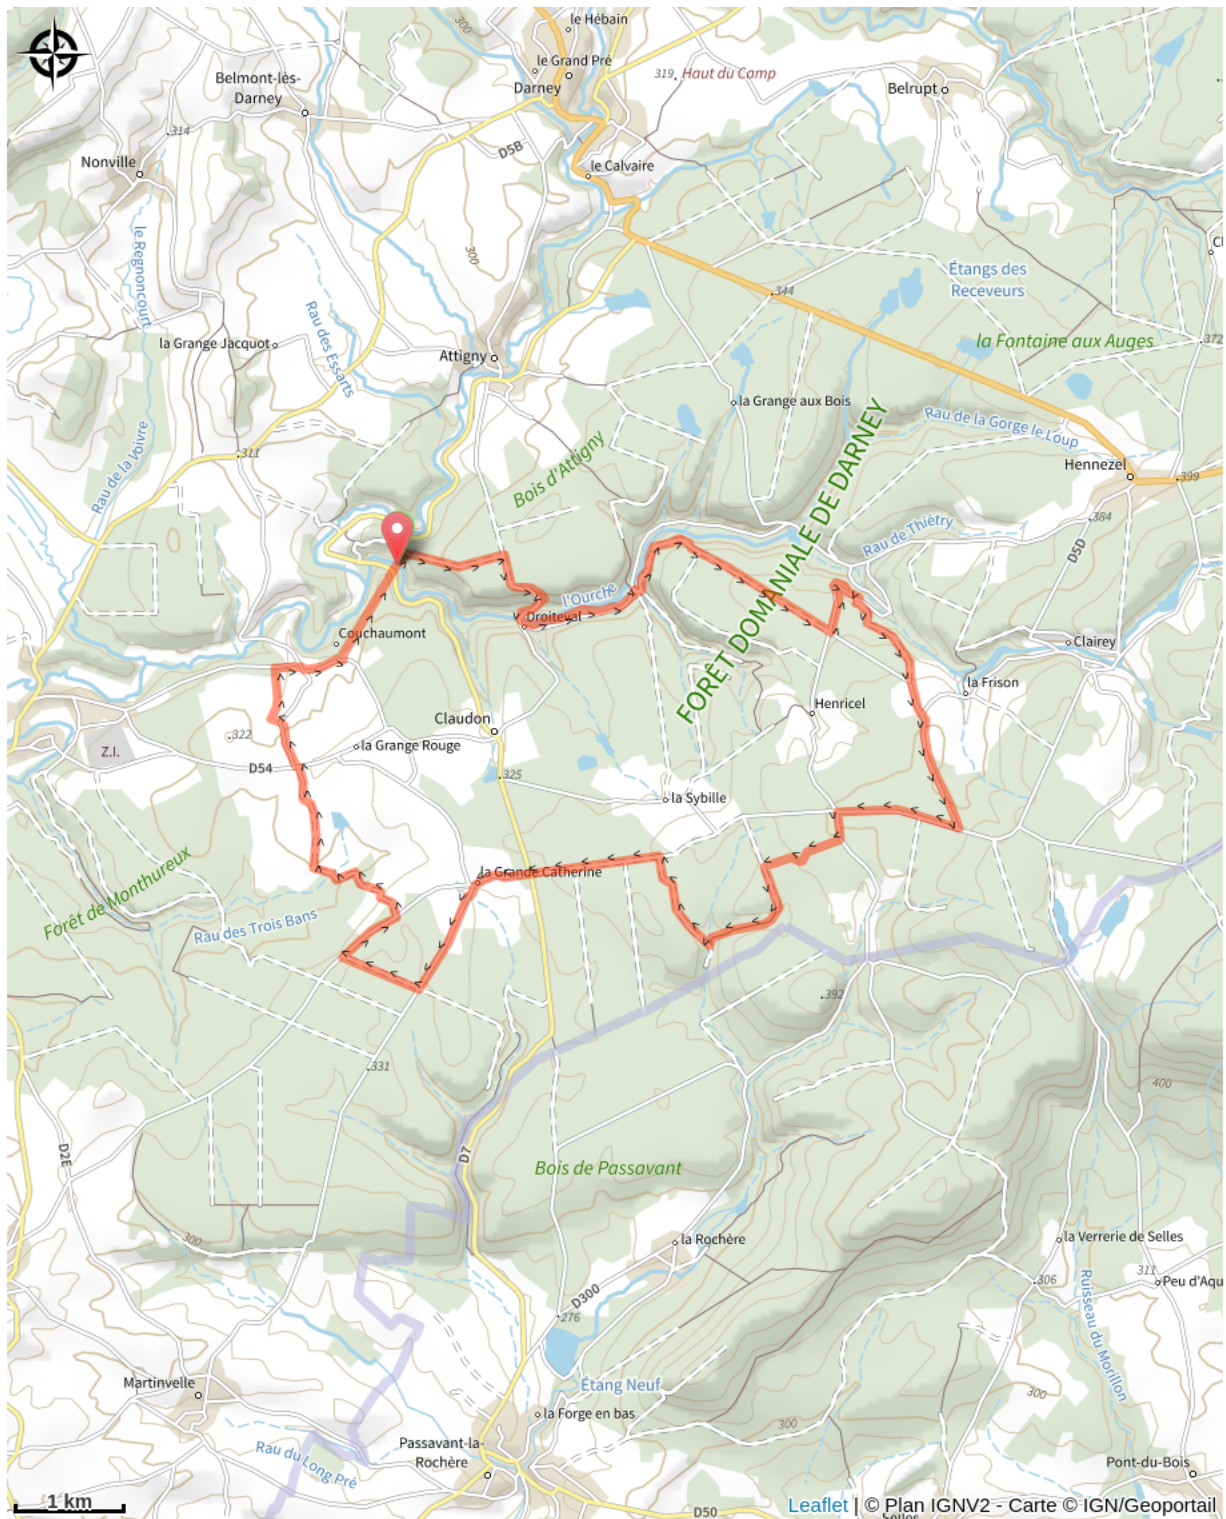

149_l'abbaye_de_droiteval

Vosges

(0)

Infos pratiques

Pratique : VTT

Longueur : 23.1 km

Dénivelé positif : 429 m

Difficulté : Rouge (difficile)

Sur votre route...

Toutes les informations pratiques