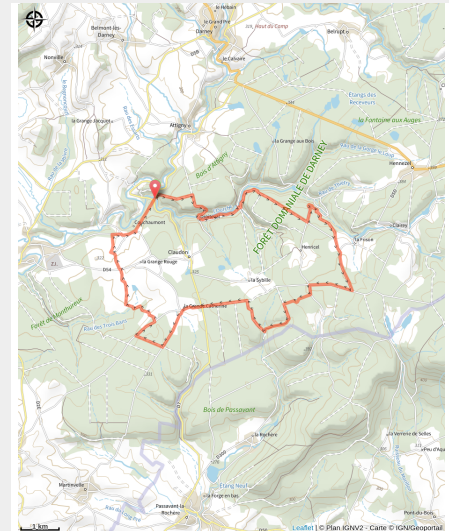

149_l'abbaye_de_droiteval

Vosges

(0)

Infos pratiques

Pratique : VTT

Longueur : 23.1 km

Dénivelé positif : 429 m

Difficulté : Rouge (difficile)

Sur votre route...

Toutes les informations pratiques