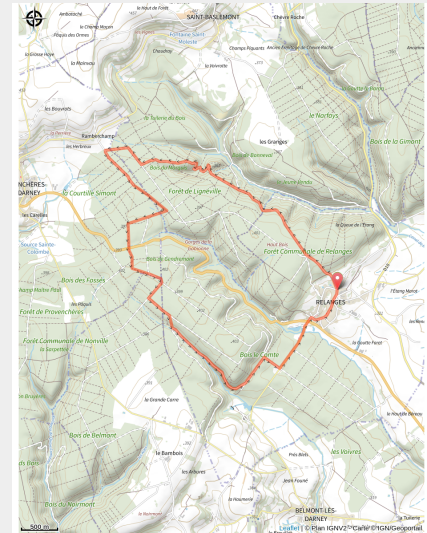

149_bonneval

Vosges

(0)

Infos pratiques

Pratique : VTT

Longueur : 12.2 km

Dénivelé positif : 256 m

Difficulté : Bleu (facile)