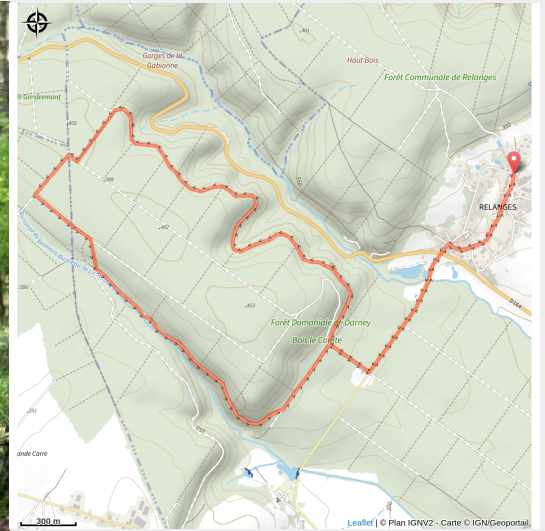

149_la_roche_bergère

Vosges

(0)

Infos pratiques

Pratique : VTT

Longueur : 9.4 km

Dénivelé positif : 195 m

Difficulté : Vert (très facile)

Sur votre route...

Toutes les informations pratiques