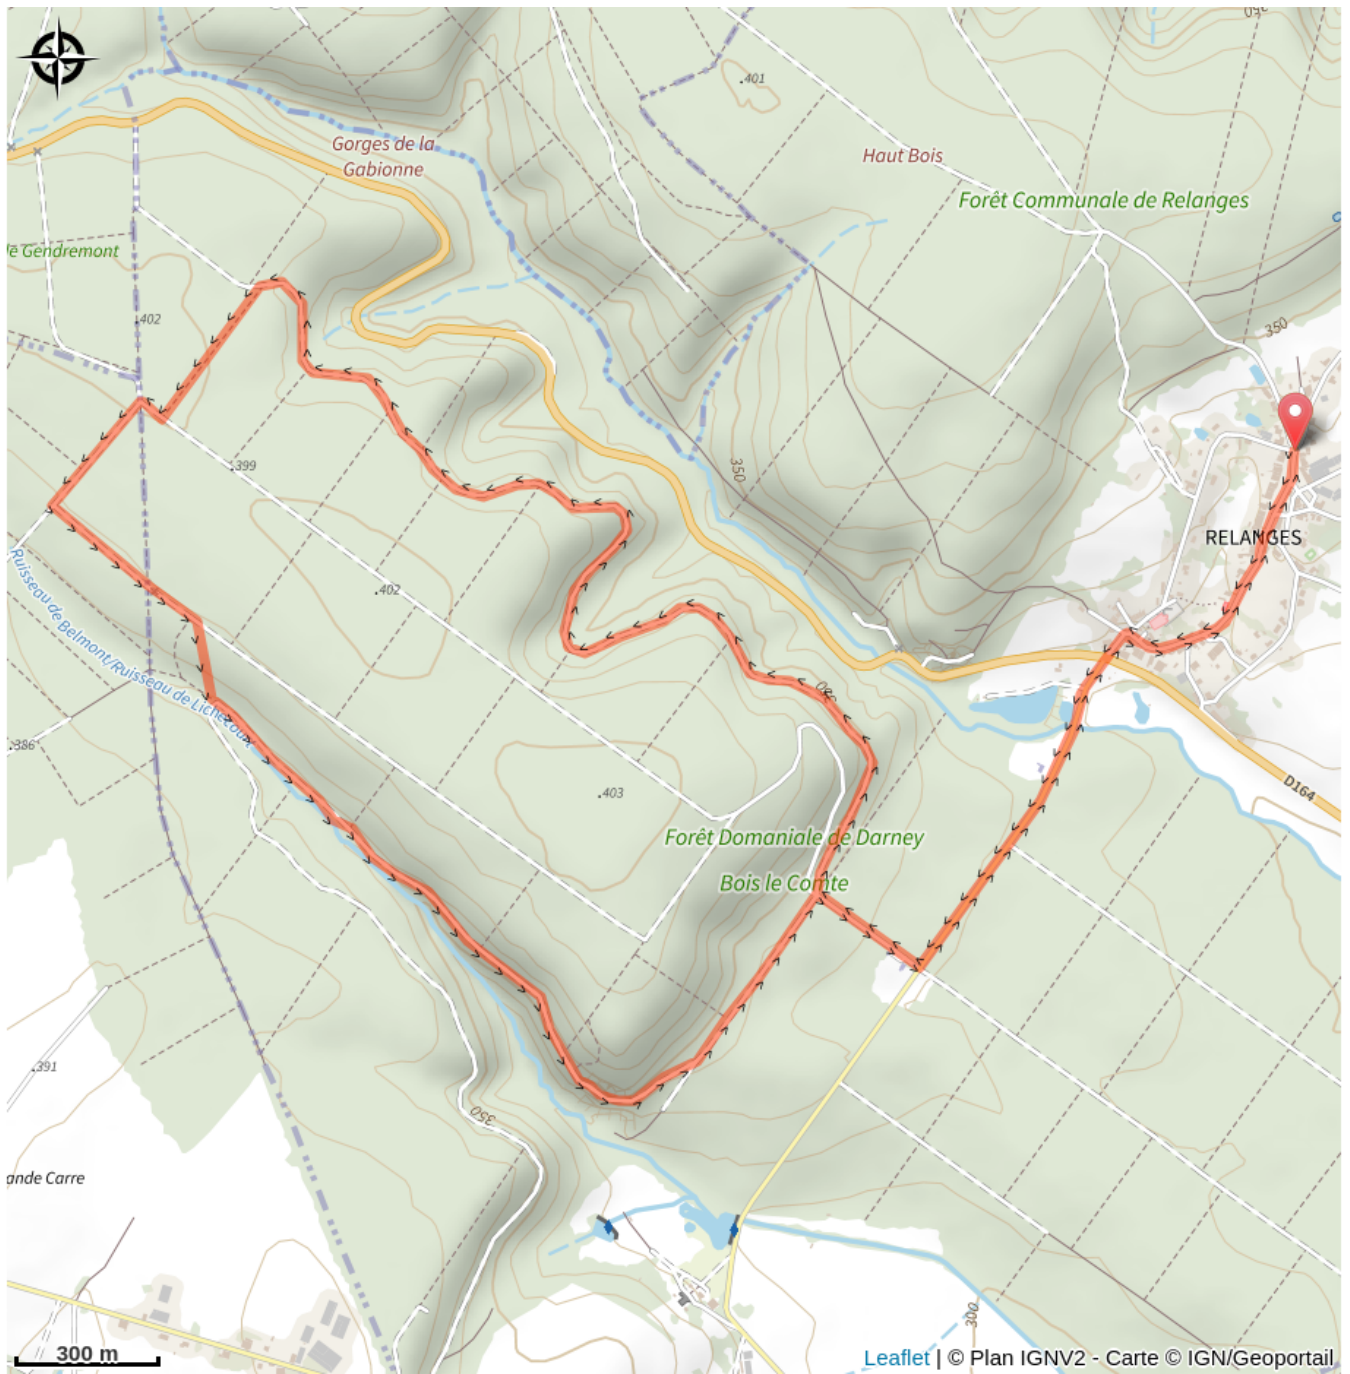

149_la_roche_bergère

Vosges

(0)

Infos pratiques

Pratique : VTT

Longueur : 9.4 km

Dénivelé positif : 195 m

Difficulté : Vert (très facile)

Sur votre route...

Toutes les informations pratiques