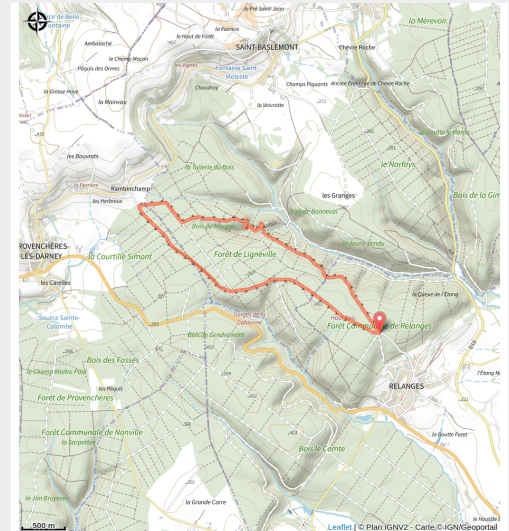

# 149\_la\_roche\_des\_12\_apôtres

Vosges

(0)

## Infos pratiques

Pratique : VTT

Longueur : 7.5 km

Dénivelé positif : 148 m

Difficulté : Vert (très facile)

# Sur votre route...