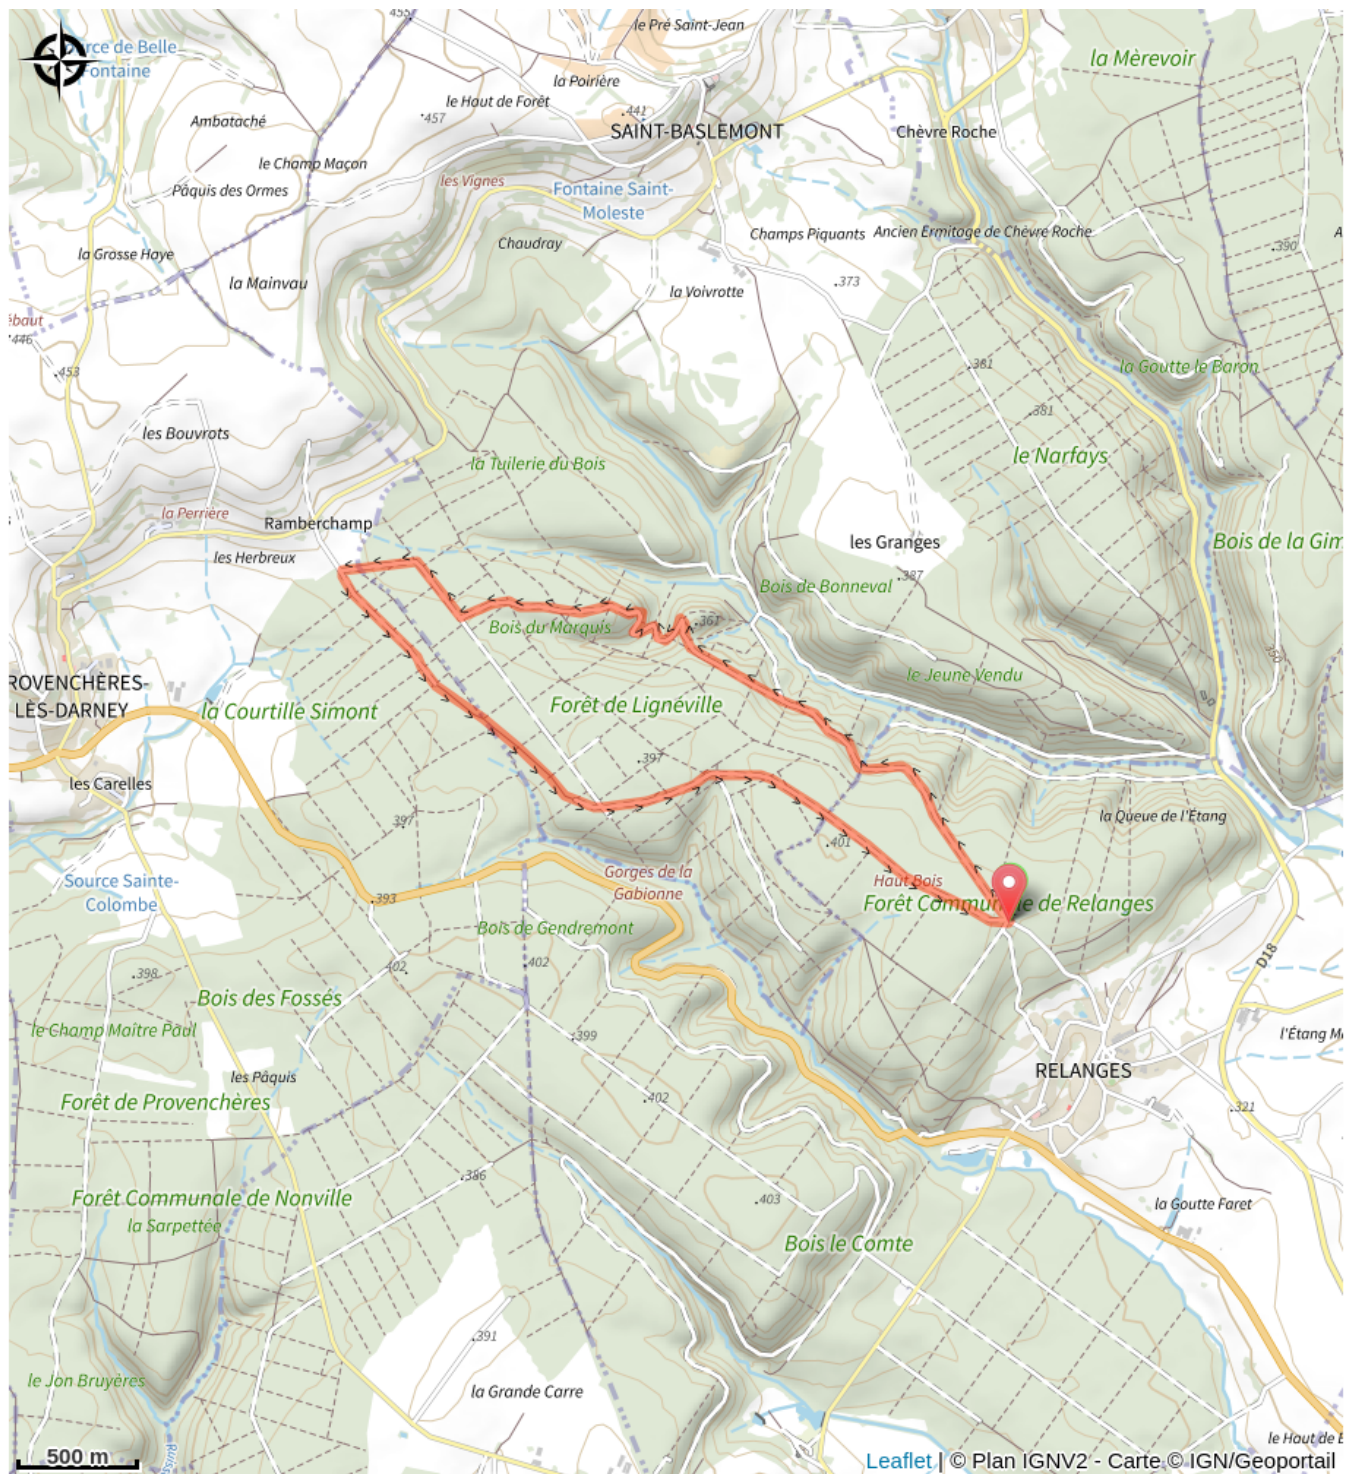

# 149\_la\_roche\_des\_12\_apôtres

Vosges

(0)

## Infos pratiques

Pratique : VTT

Longueur : 7.5 km

Dénivelé positif : 148 m

Difficulté : Vert (très facile)

# Sur votre route...