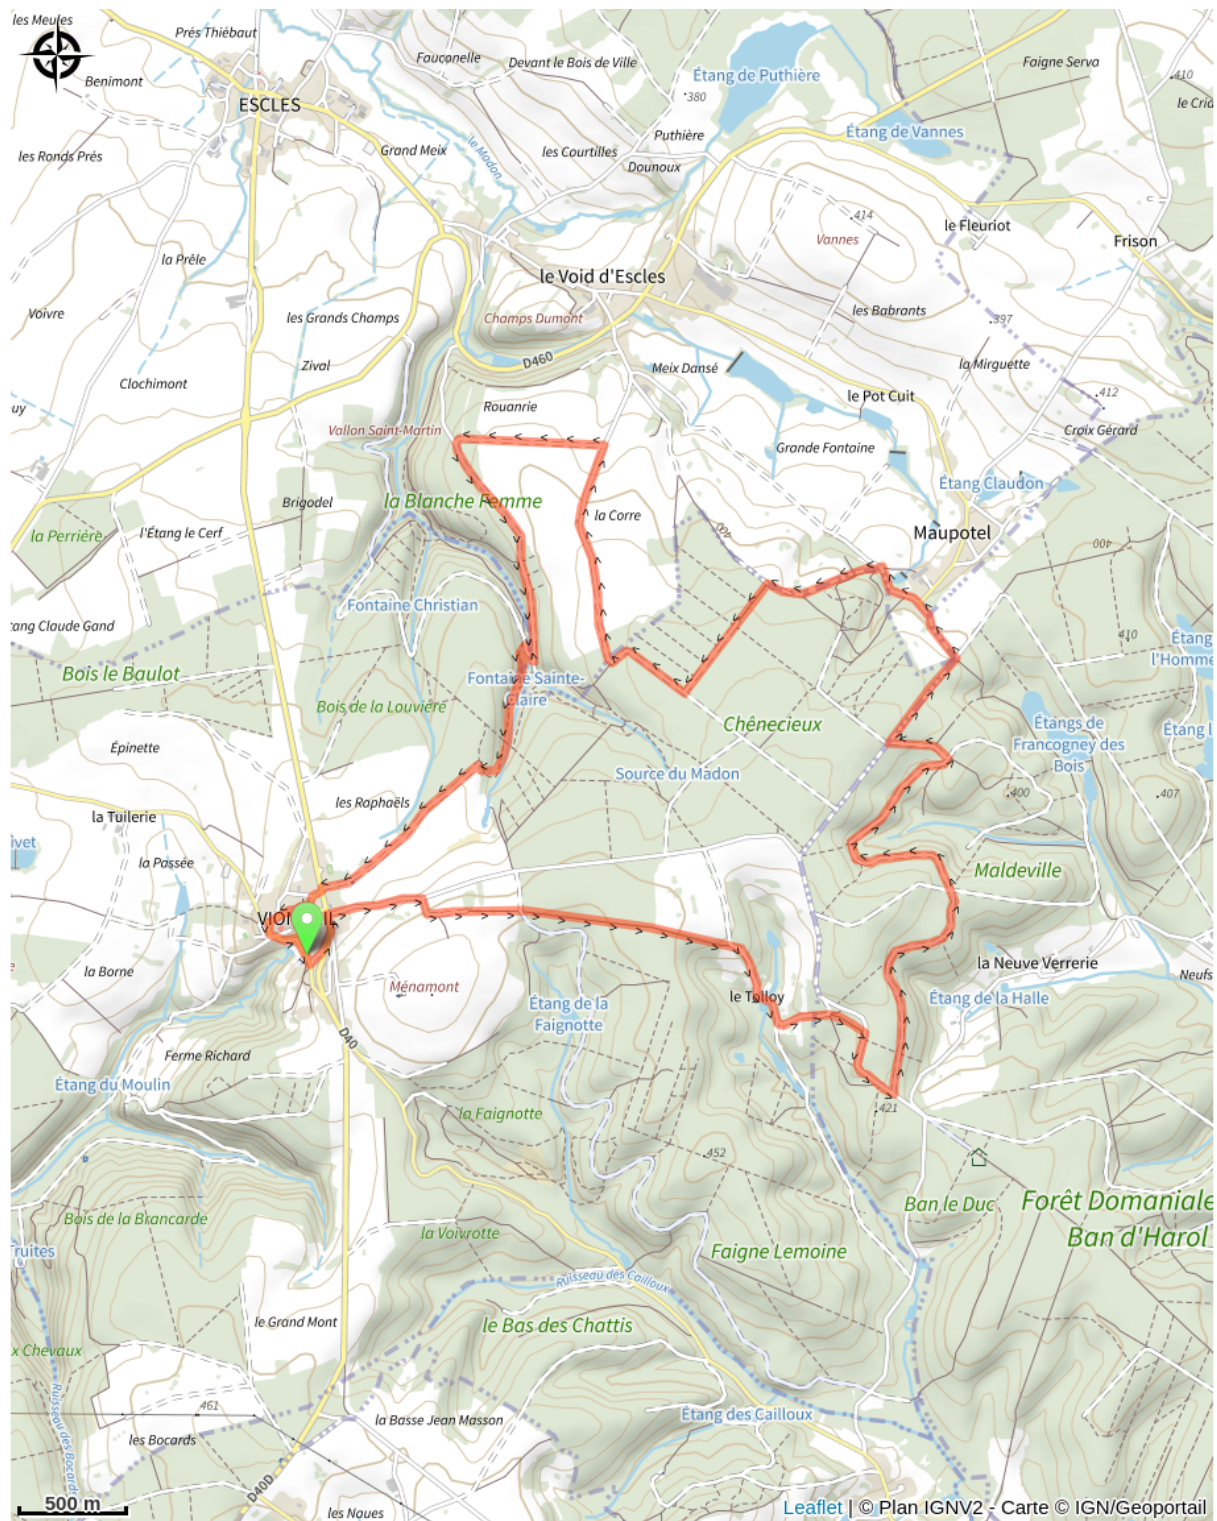

## Infos pratiques

Pratique : VTT

Longueur : 14.7 km

Dénivelé positif : 263 m

Difficulté : Bleu (facile)

# Sur votre route...