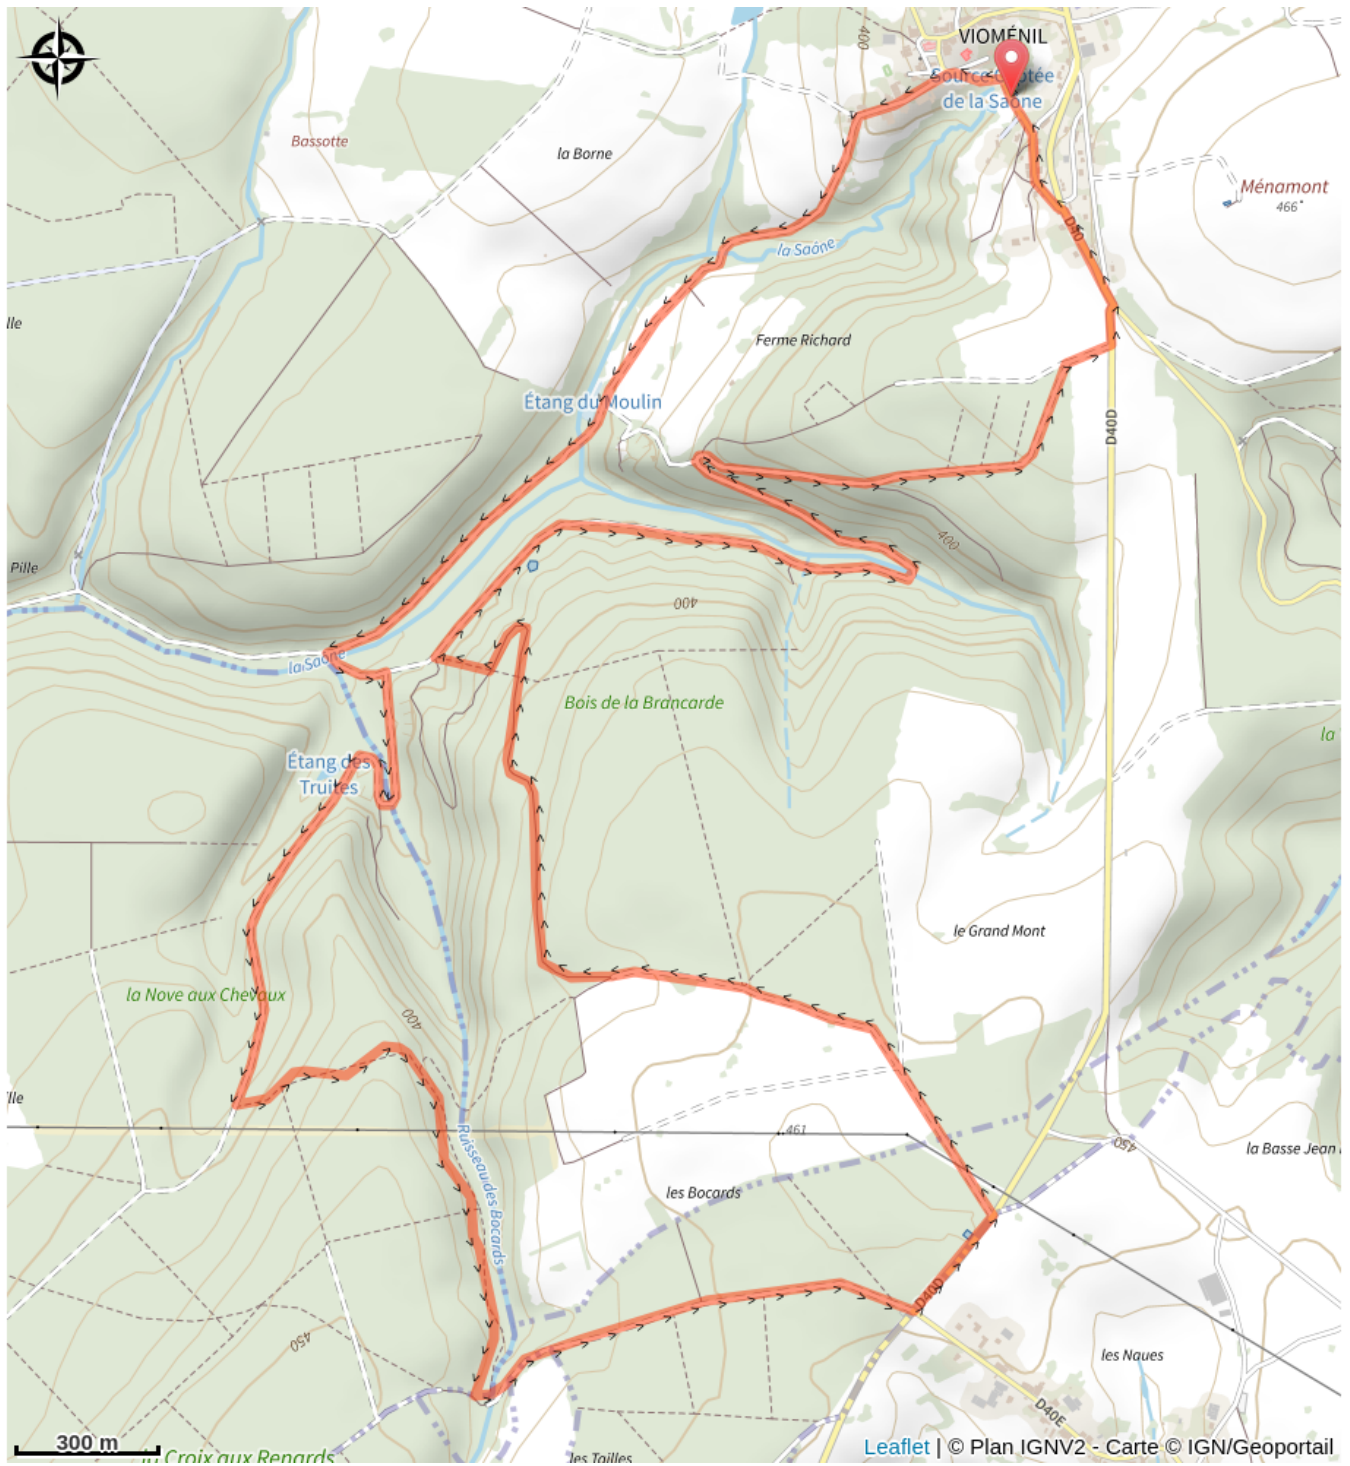

149_le_rocher_du_maquis

Vosges

(0)

Infos pratiques

Pratique : VTT

Longueur : 11.8 km

Dénivelé positif : 323 m

Difficulté : Bleu (facile)

Sur votre route...

Toutes les informations pratiques