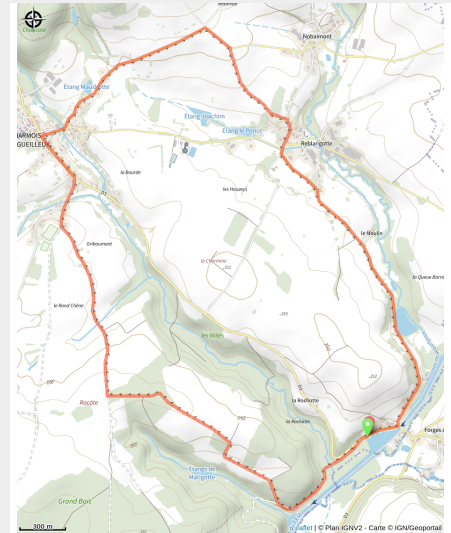

149_reblangotte

Vosges

(0)

Infos pratiques

Pratique : VTT

Longueur : 9.4 km

Dénivelé positif : 150 m

Difficulté : Vert (très facile)

Sur votre route...

Toutes les informations pratiques