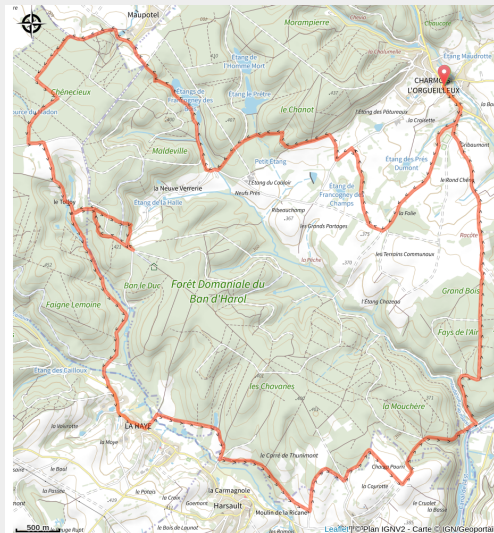

# 149\_la\_chapelle\_de\_la\_misericorde

Vosges

(0)

## Infos pratiques

Pratique : VTT

Longueur : 27.5 km

Dénivelé positif : 534 m

Difficulté : Rouge (difficile)