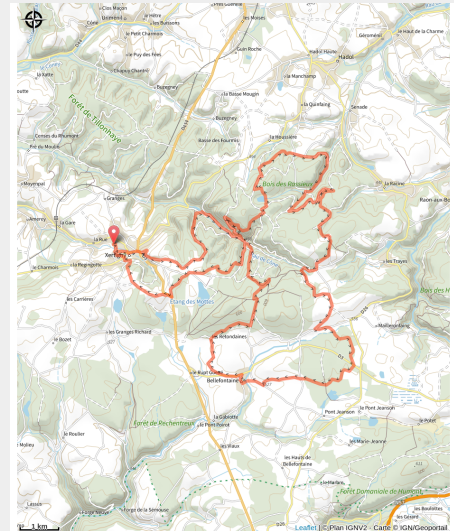

149_la_torèle

Vosges

(0)

Infos pratiques

Pratique : VTT

Longueur : 39.8 km

Dénivelé positif : 947 m

Difficulté : Noir (très difficile)

Sur votre route...

Toutes les informations pratiques