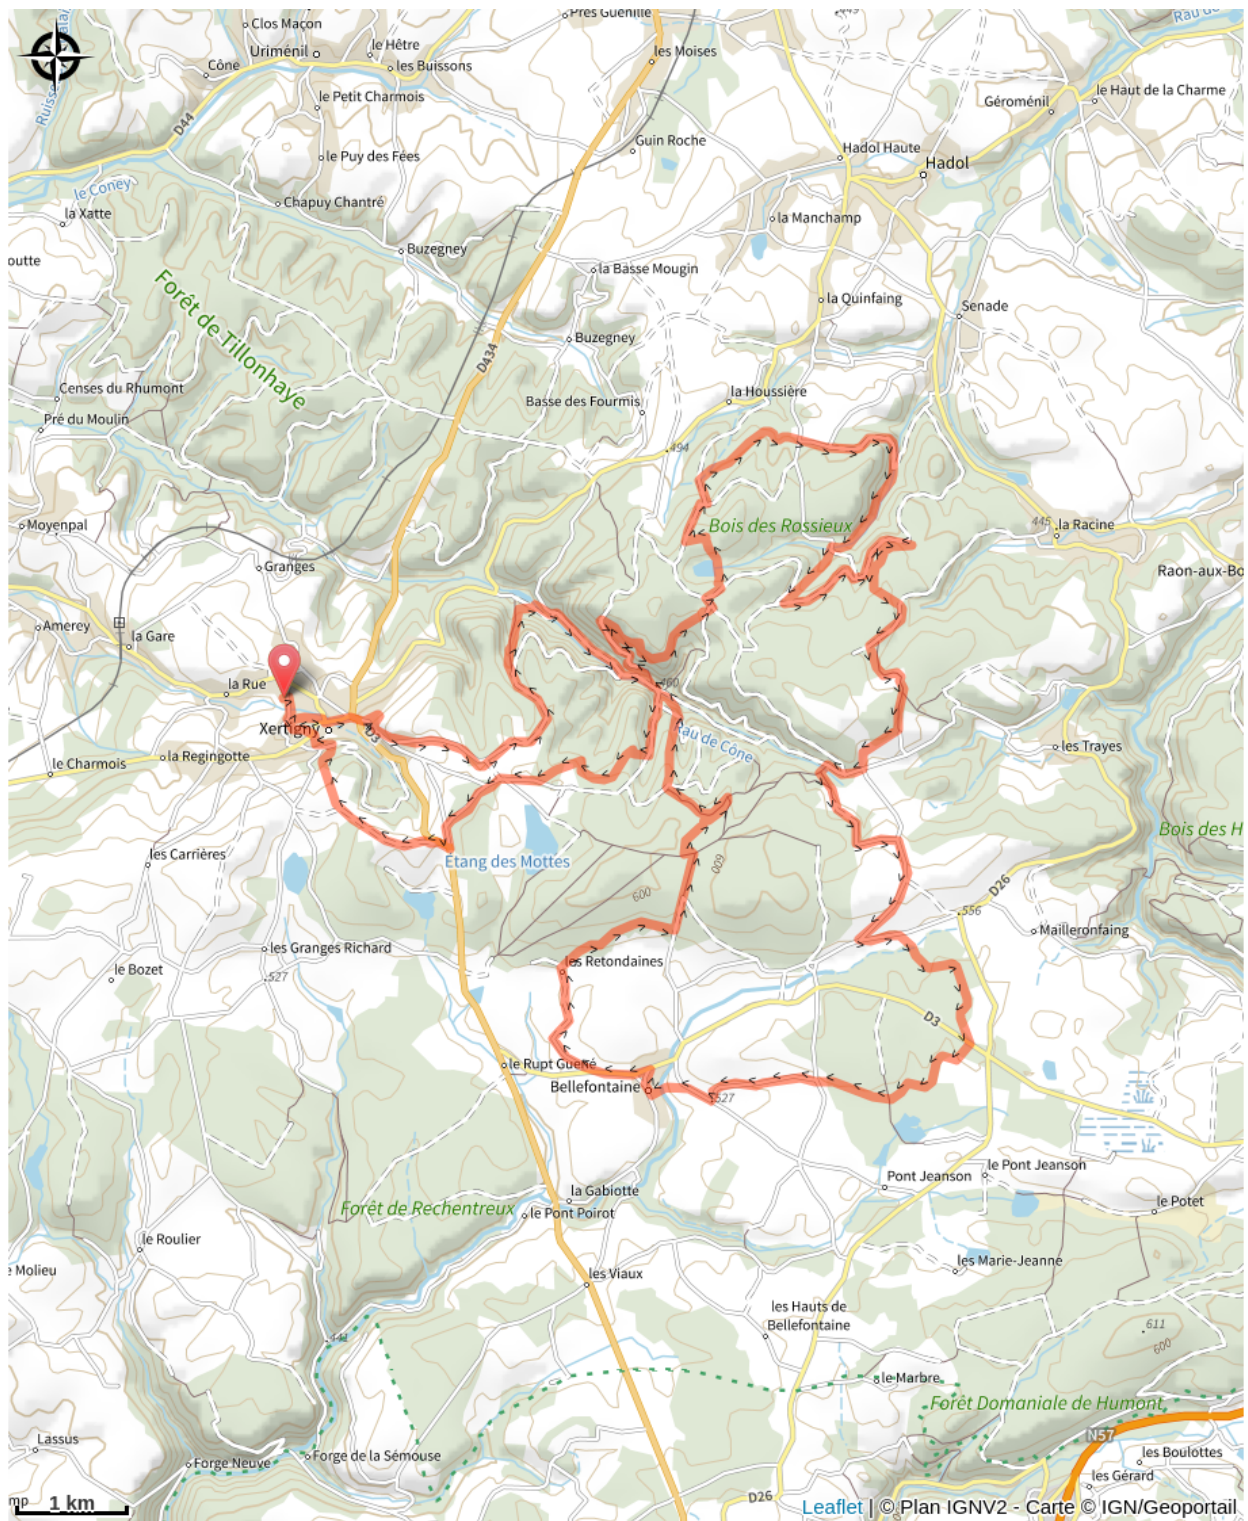

149_la_torèle

Vosges

(0)

Infos pratiques

Pratique : VTT

Longueur : 39.8 km

Dénivelé positif : 947 m

Difficulté : Noir (très difficile)

Sur votre route...

Toutes les informations pratiques