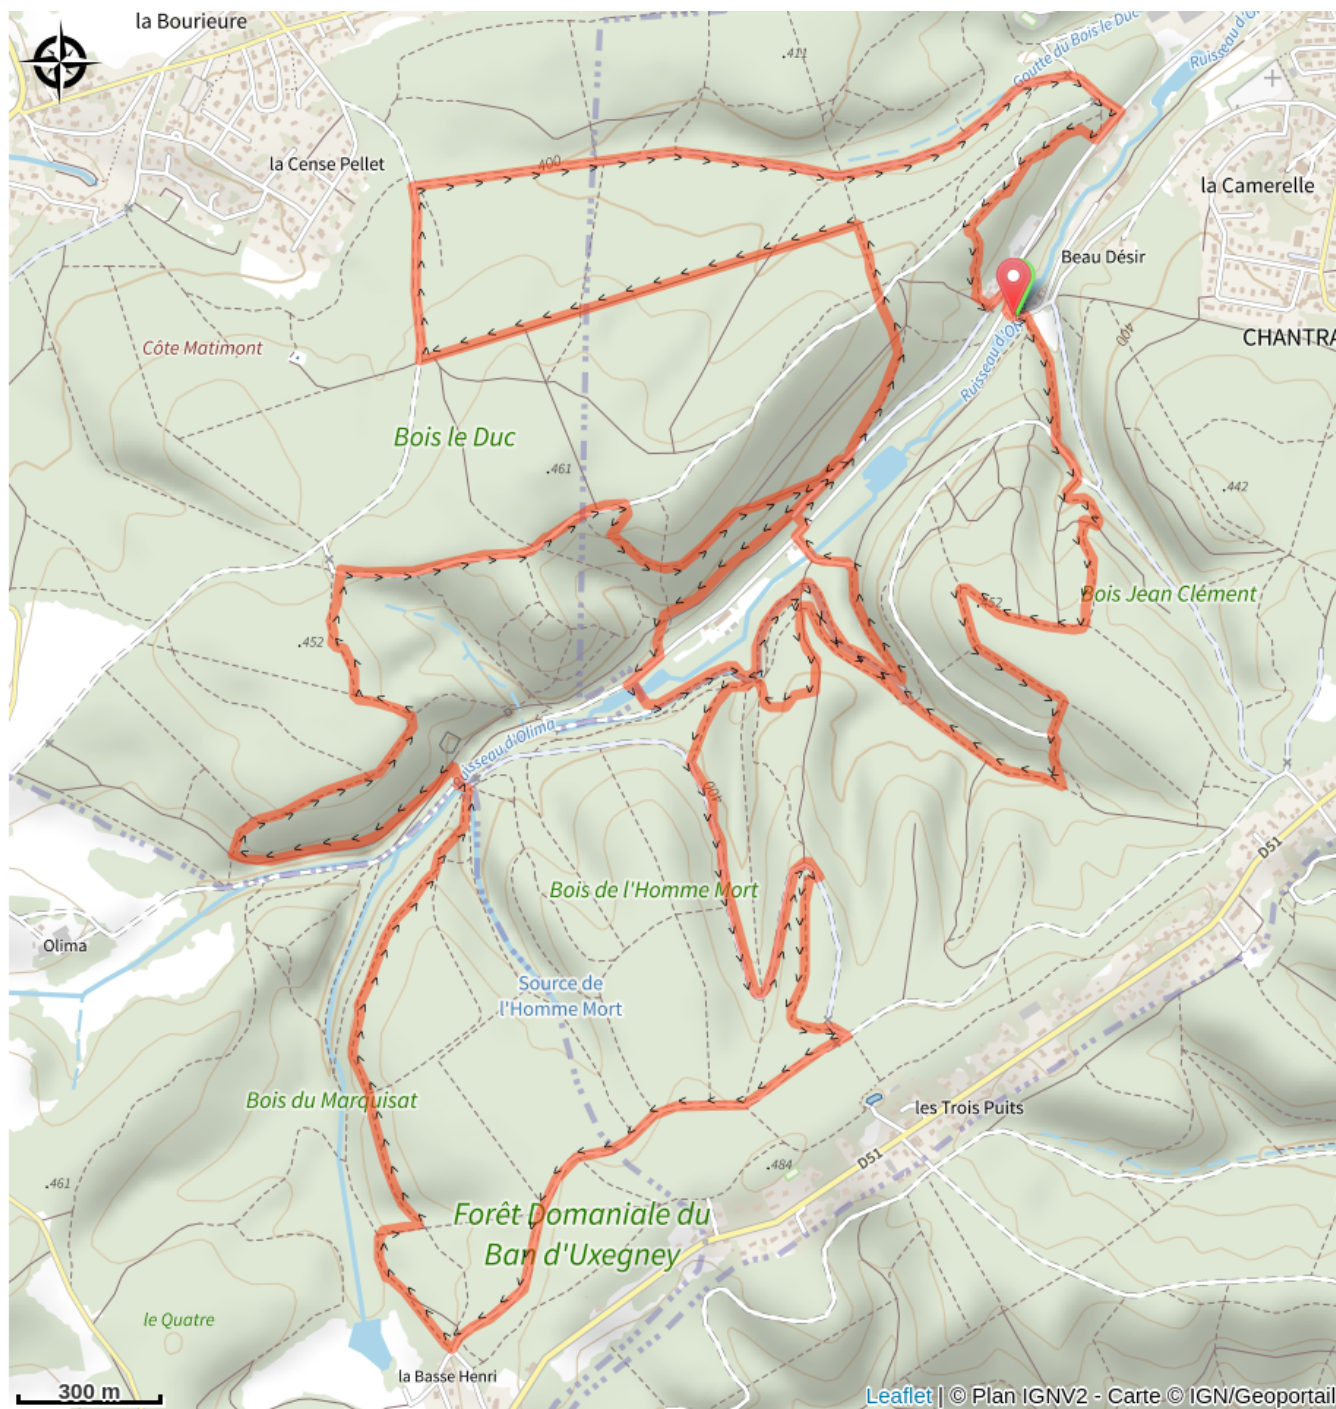

149_moustache

Vosges

(0)

Infos pratiques

Pratique : VTT

Longueur : 16.7 km

Dénivelé positif : 569 m

Difficulté : Bleu (facile)

Sur votre route...

Toutes les informations pratiques