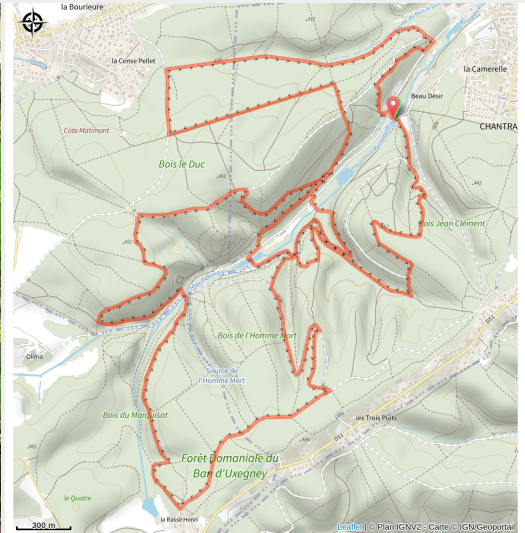

149_moustache

Vosges

(0)

Infos pratiques

Pratique : VTT

Longueur : 16.7 km

Dénivelé positif : 569 m

Difficulté : Bleu (facile)

Sur votre route...

Toutes les informations pratiques