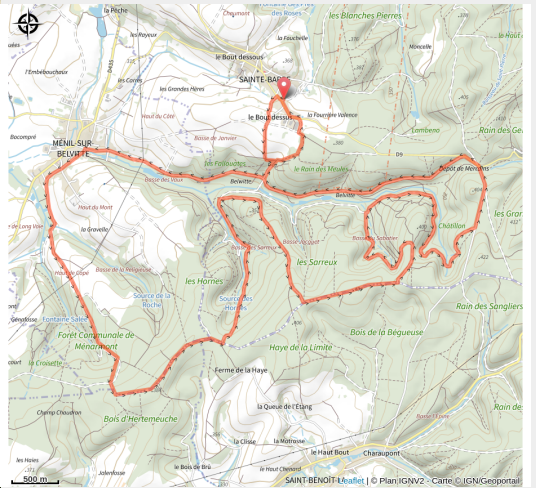

# 149\_les sarreux

Vosges

(0)

## Infos pratiques

Pratique : VTT

Longueur : 21.9 km

Dénivelé positif : 457 m

Difficulté : Rouge (difficile)

# Sur votre route...