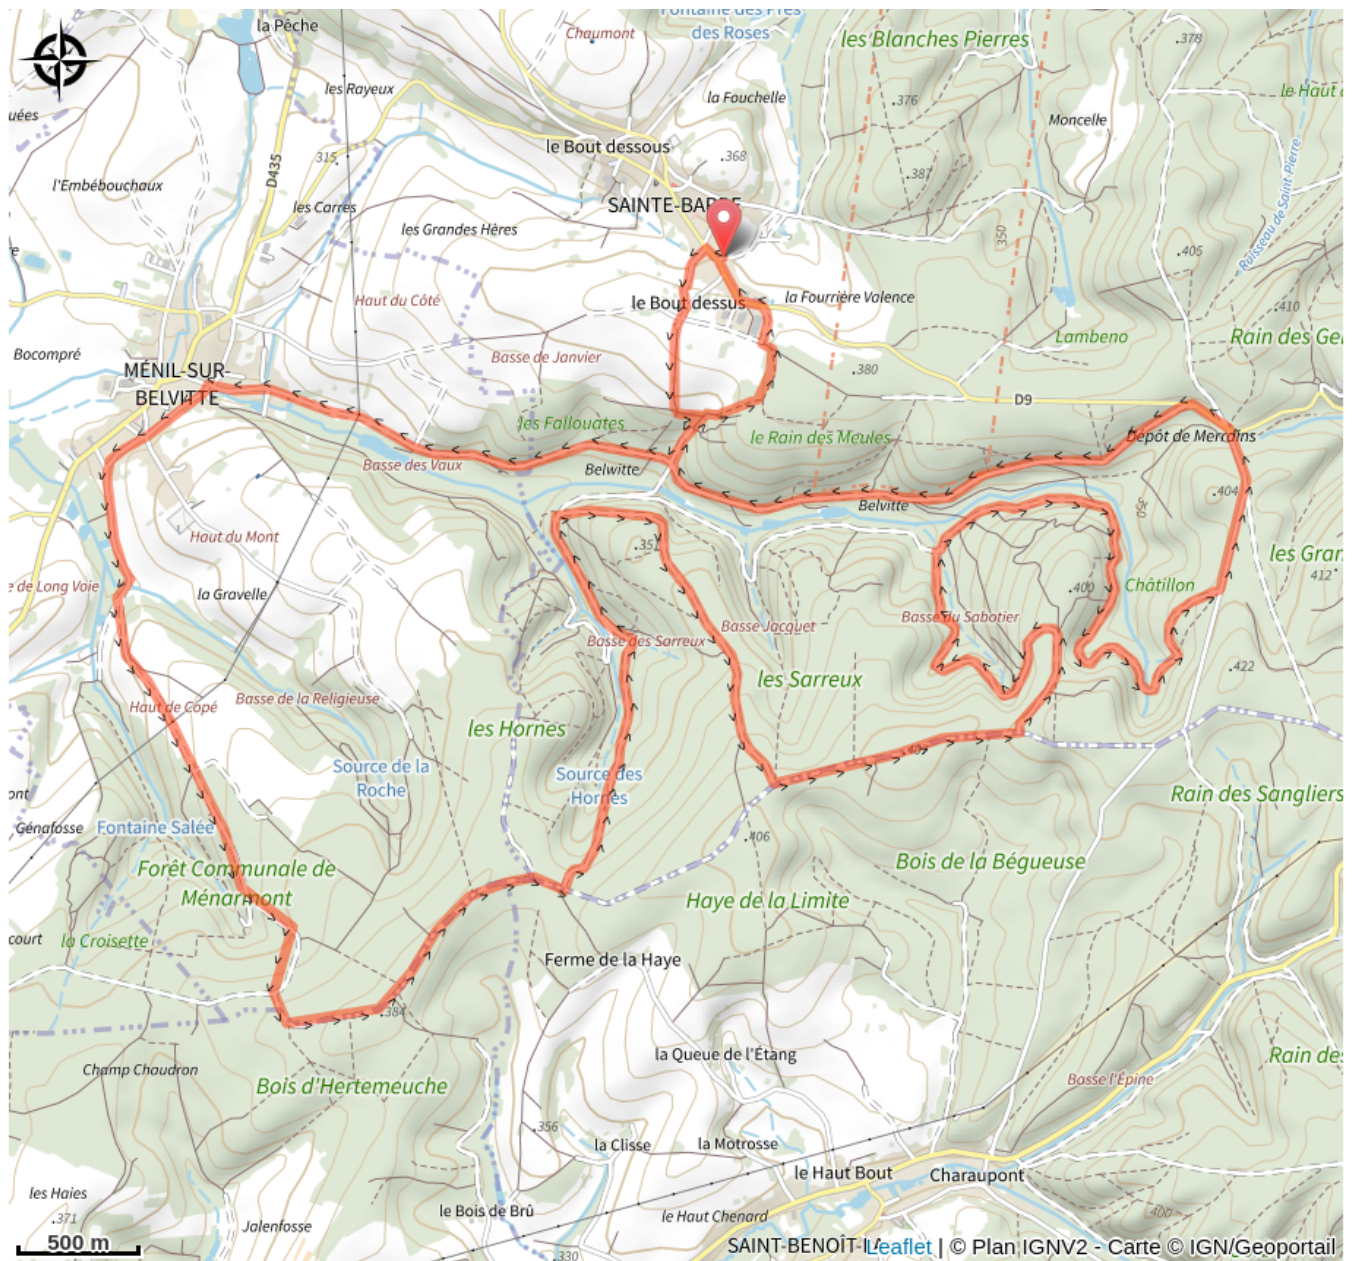

## Infos pratiques

Pratique : VTT

Longueur : 21.9 km

Dénivelé positif : 457 m

Difficulté : Rouge (difficile)

# Sur votre route...