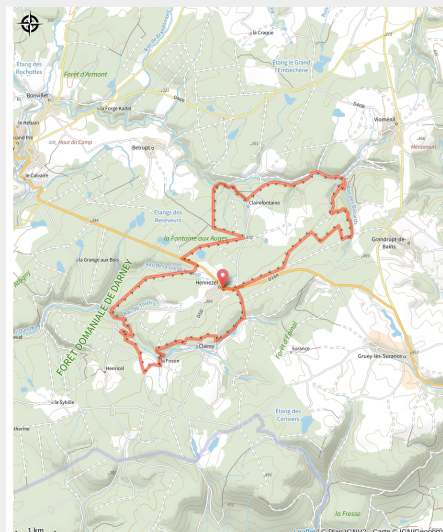

149_la_fontaine_aux_auges

Vosges

(0)

Infos pratiques

Pratique : VTT

Longueur : 26.4 km

Dénivelé positif : 555 m

Difficulté : Rouge (difficile)

Sur votre route...

Toutes les informations pratiques