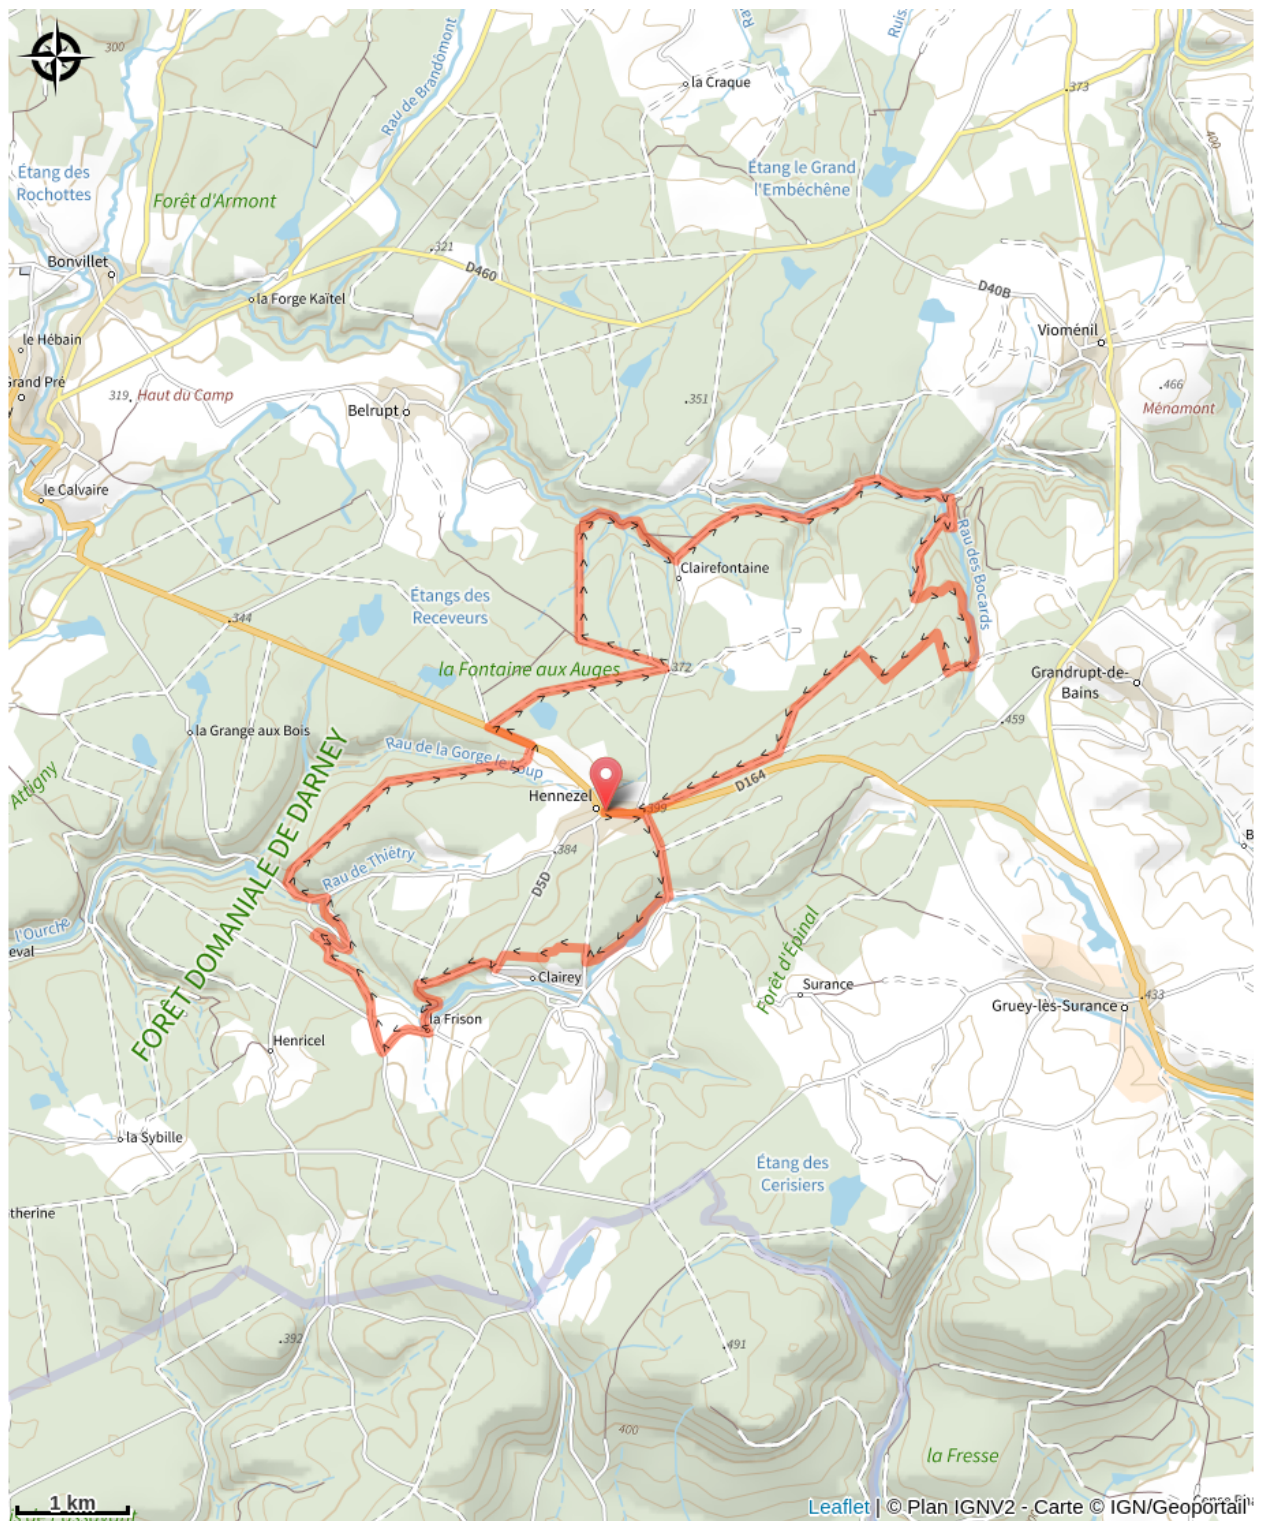

149_la_fontaine_aux_auges

Vosges

(0)

Infos pratiques

Pratique : VTT

Longueur : 26.4 km

Dénivelé positif : 555 m

Difficulté : Rouge (difficile)

Sur votre route...

Toutes les informations pratiques