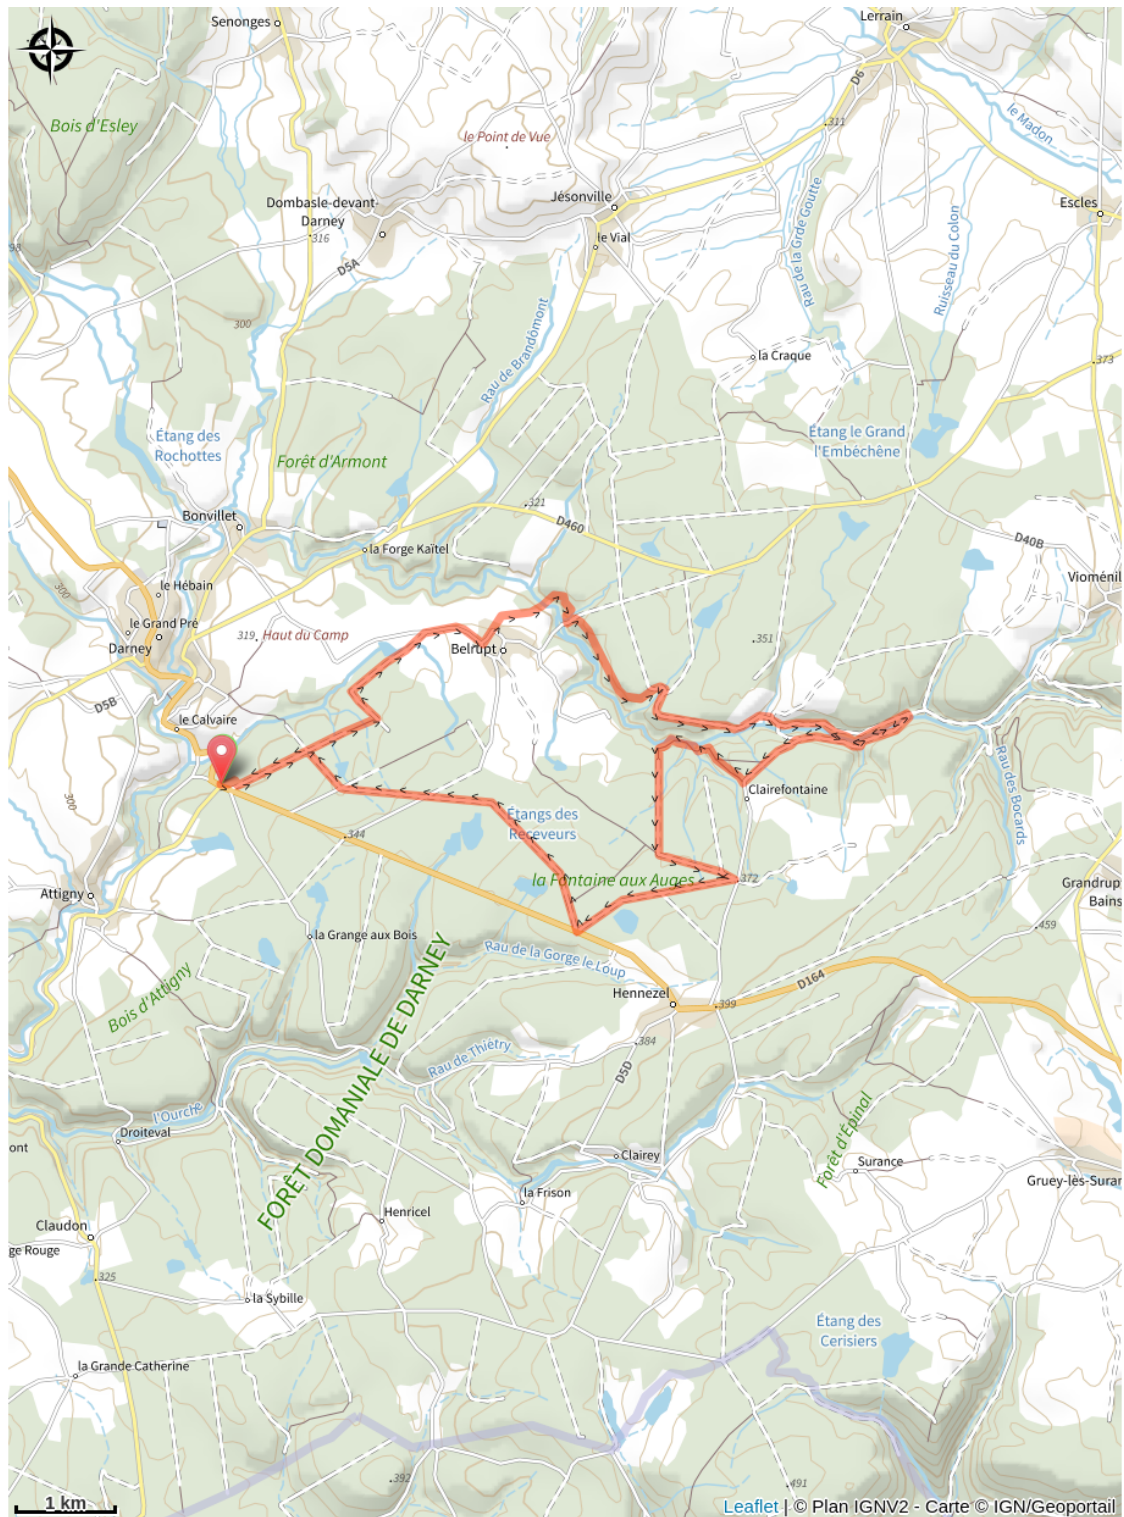

149_les_abatteux

Vosges

(0)

Infos pratiques

Pratique : VTT

Longueur : 21.7 km

Dénivelé positif : 379 m

Difficulté : Bleu (facile)

Sur votre route...

Toutes les informations pratiques