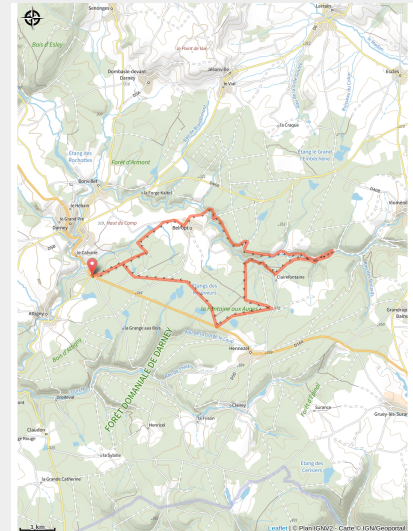

149_les_abatteux

Vosges

(0)

Infos pratiques

Pratique : VTT

Longueur : 21.7 km

Dénivelé positif : 379 m

Difficulté : Bleu (facile)

Sur votre route...

Toutes les informations pratiques