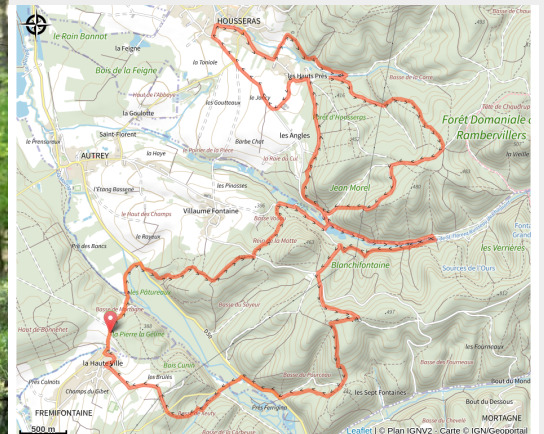

149_le_rein_de_la_motte

Vosges

(0)

Infos pratiques

Pratique : VTT

Longueur : 22.7 km

Dénivelé positif : 673 m

Difficulté : Rouge (difficile)

Itinéraire

Profil altimétrique

Altitude min 328 m Altitude max 486 m

VAE

Sur votre route...

Toutes les informations pratiques