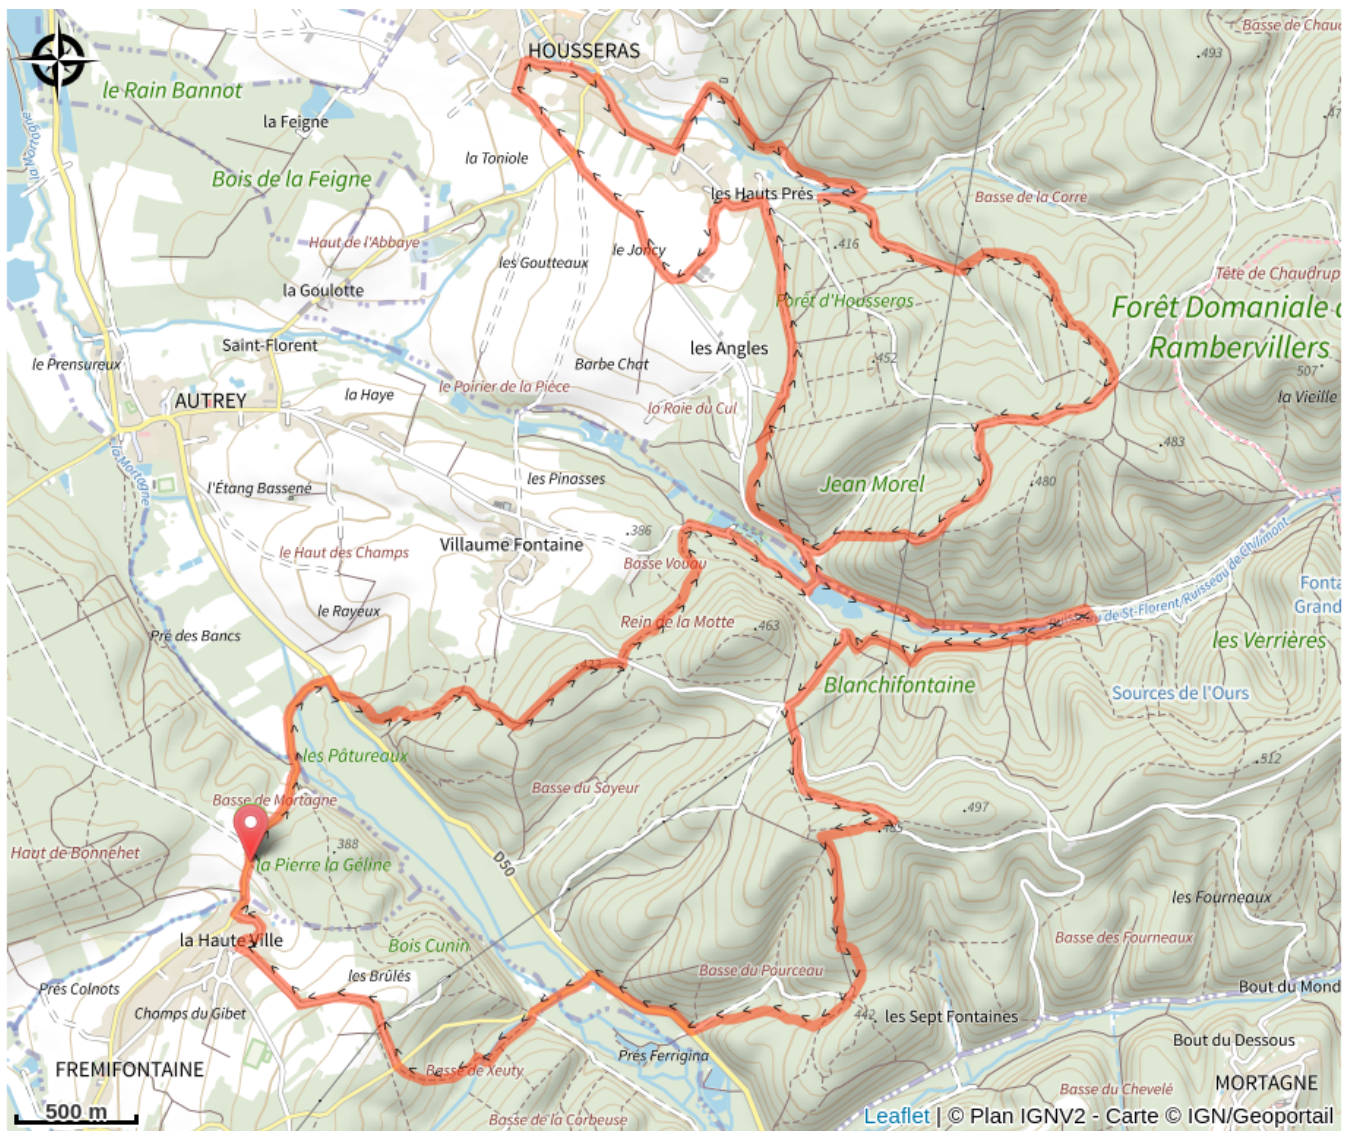

149_le_rein_de_la_motte

Vosges

(0)

Infos pratiques

Pratique : VTT

Longueur : 22.7 km

Dénivelé positif : 673 m

Difficulté : Rouge (difficile)

Itinéraire

Profil altimétrique

Altitude min 328 m Altitude max 486 m

VAE

Sur votre route...

Toutes les informations pratiques