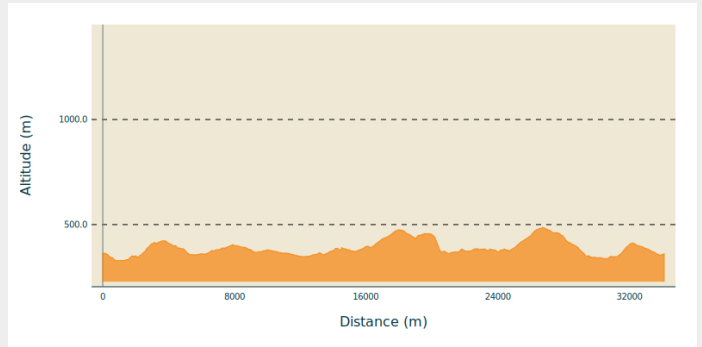

149_le_rein_de_la_motte

Vosges

(0)

Infos pratiques

Pratique : VTT

Longueur : 22.7 km

Dénivelé positif : 673 m

Difficulté : Rouge (difficile)

Itinéraire

Profil altimétrique

Altitude min 328 m Altitude max 486 m

VAE

Sur votre route...

Toutes les informations pratiques