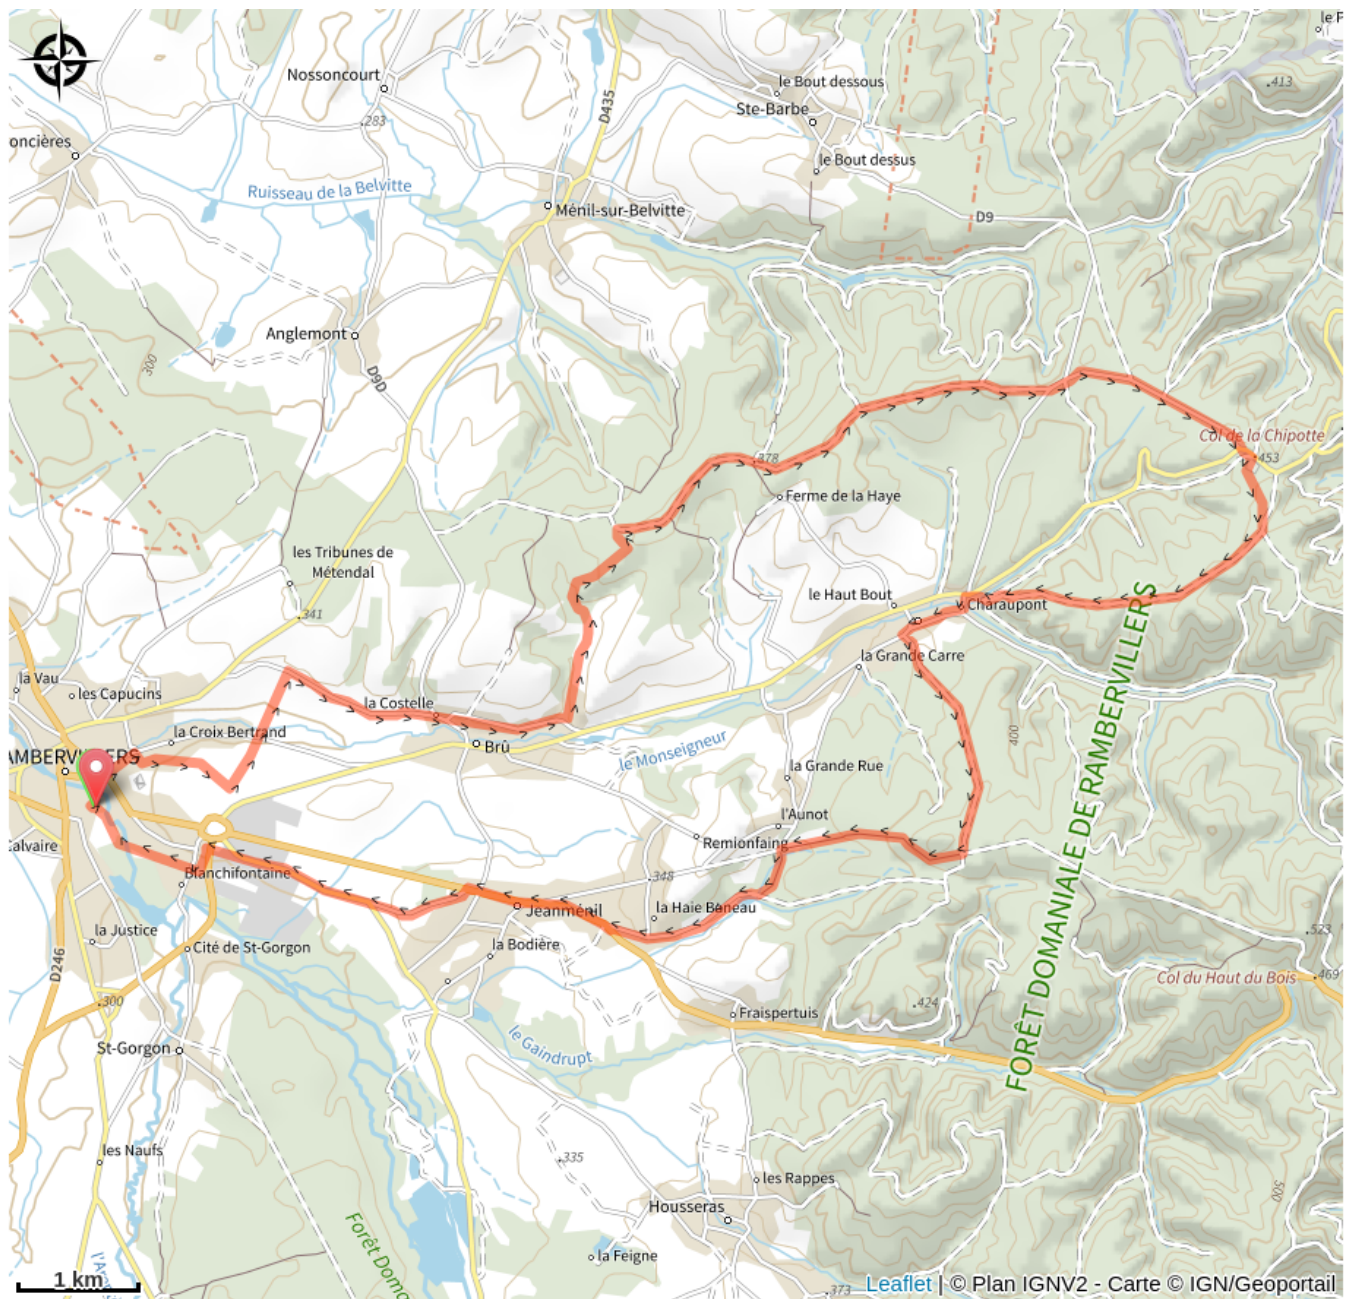

# 149\_la\_voie\_romaine

Vosges

(0)

## Infos pratiques

Pratique : VTT

Longueur : 28.8 km

Dénivelé positif : 419 m

Difficulté : Bleu (facile)

# Sur votre route...