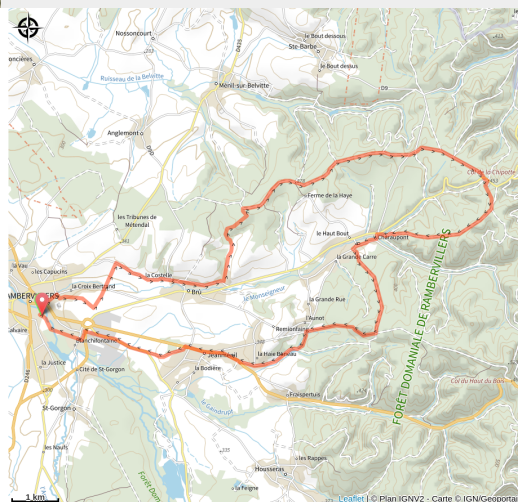

# 149\_la\_voie\_romaine

Vosges

(0)

## Infos pratiques

Pratique : VTT

Longueur : 28.8 km

Dénivelé positif : 419 m

Difficulté : Bleu (facile)

# Sur votre route...