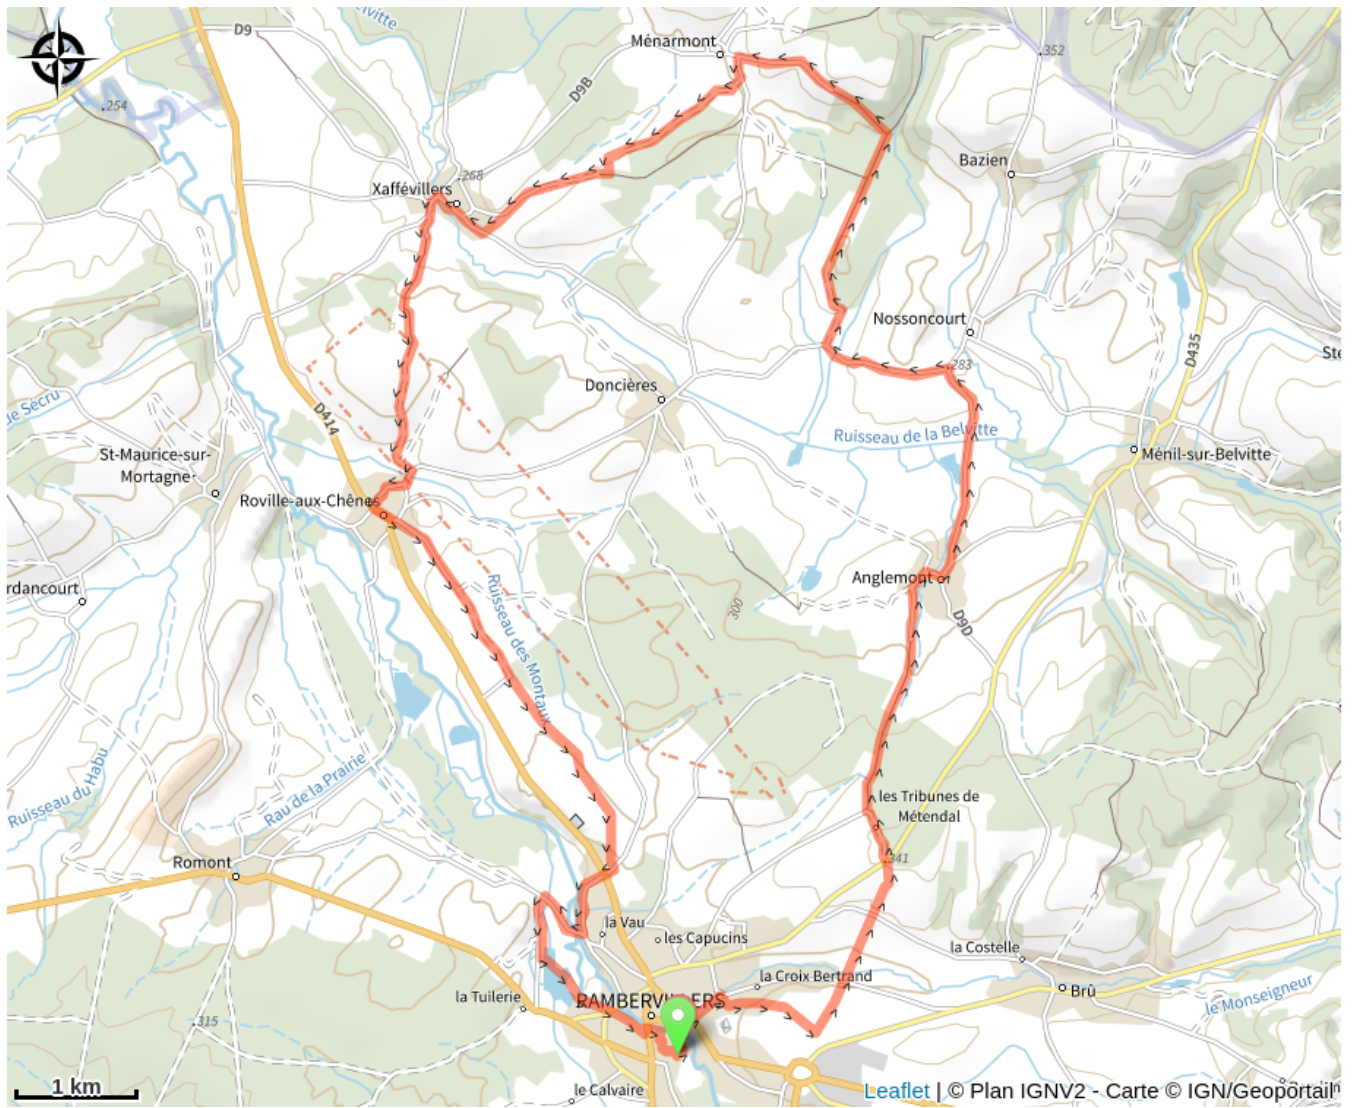

149_le_château_de_villé

Vosges

(0)

Infos pratiques

Pratique : VTT

Longueur : 27.0 km

Dénivelé positif : 330 m

Difficulté : Bleu (facile)

Sur votre route...

Toutes les informations pratiques