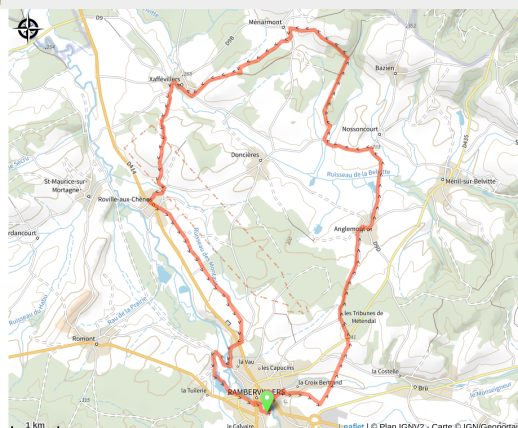

149_le_château_de_villé

Vosges

(0)

Infos pratiques

Pratique : VTT

Longueur : 27.0 km

Dénivelé positif : 330 m

Difficulté : Bleu (facile)

Sur votre route...

Toutes les informations pratiques