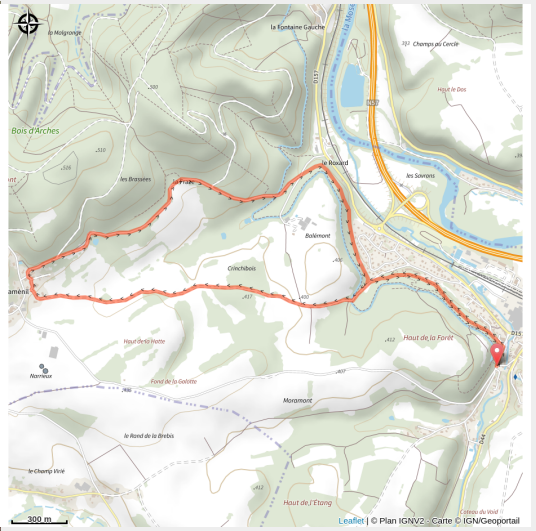

149_crinchibois

Vosges

(0)

Infos pratiques

Pratique : VTT

Longueur : 7.0 km

Dénivelé positif : 208 m

Difficulté : Vert (très facile)

Sur votre route...

Toutes les informations pratiques