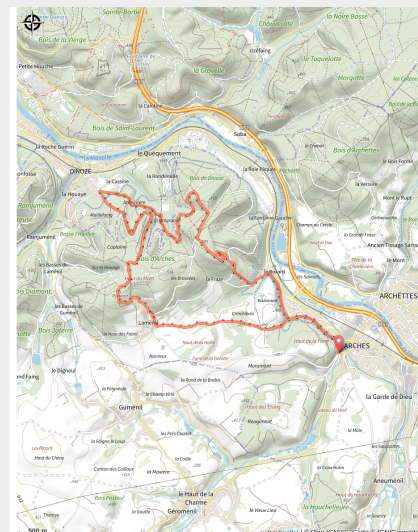

149_la_malgrange

Vosges

(0)

Infos pratiques

Pratique : VTT

Longueur : 13.5 km

Dénivelé positif : 440 m

Difficulté : Bleu (facile)

Sur votre route...

Toutes les informations pratiques