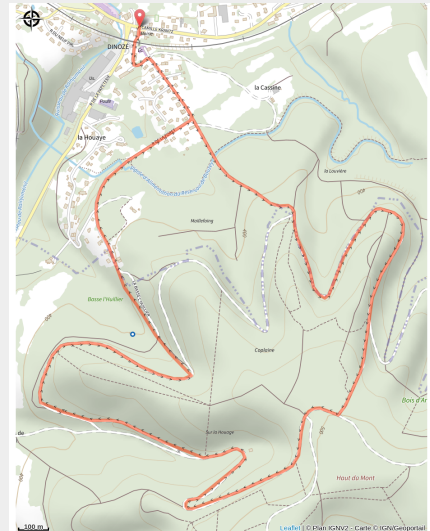

149_la_houaye

Vosges

(0)

Infos pratiques

Pratique : VTT

Longueur : 6.7 km

Dénivelé positif : 233 m

Difficulté : Bleu (facile)

Sur votre route...

Toutes les informations pratiques