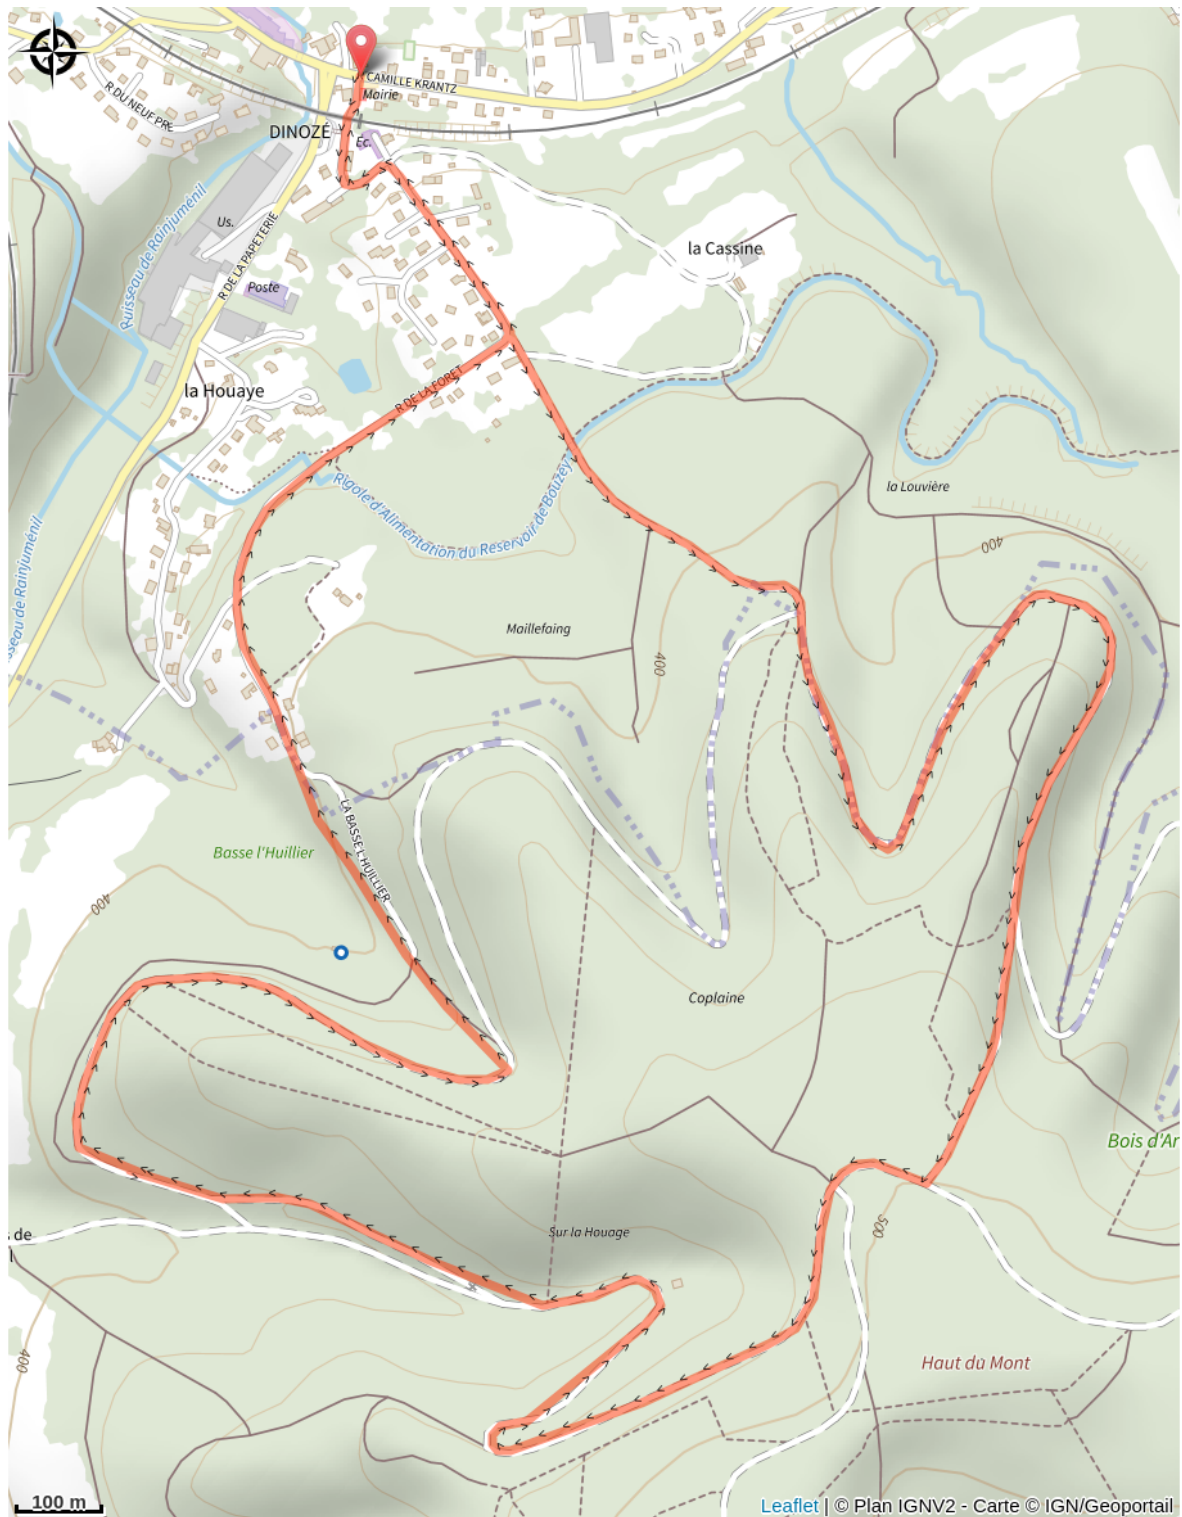

149_la_houaye

Vosges

(0)

Infos pratiques

Pratique : VTT

Longueur : 6.7 km

Dénivelé positif : 233 m

Difficulté : Bleu (facile)

Sur votre route...

Toutes les informations pratiques