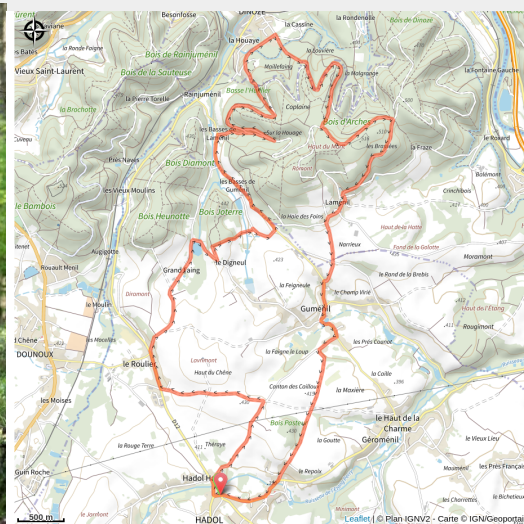

149_la_henotte

Vosges

(0)

Infos pratiques

Pratique : VTT

Longueur : 19.1 km

Dénivelé positif : 539 m

Difficulté : Bleu (facile)