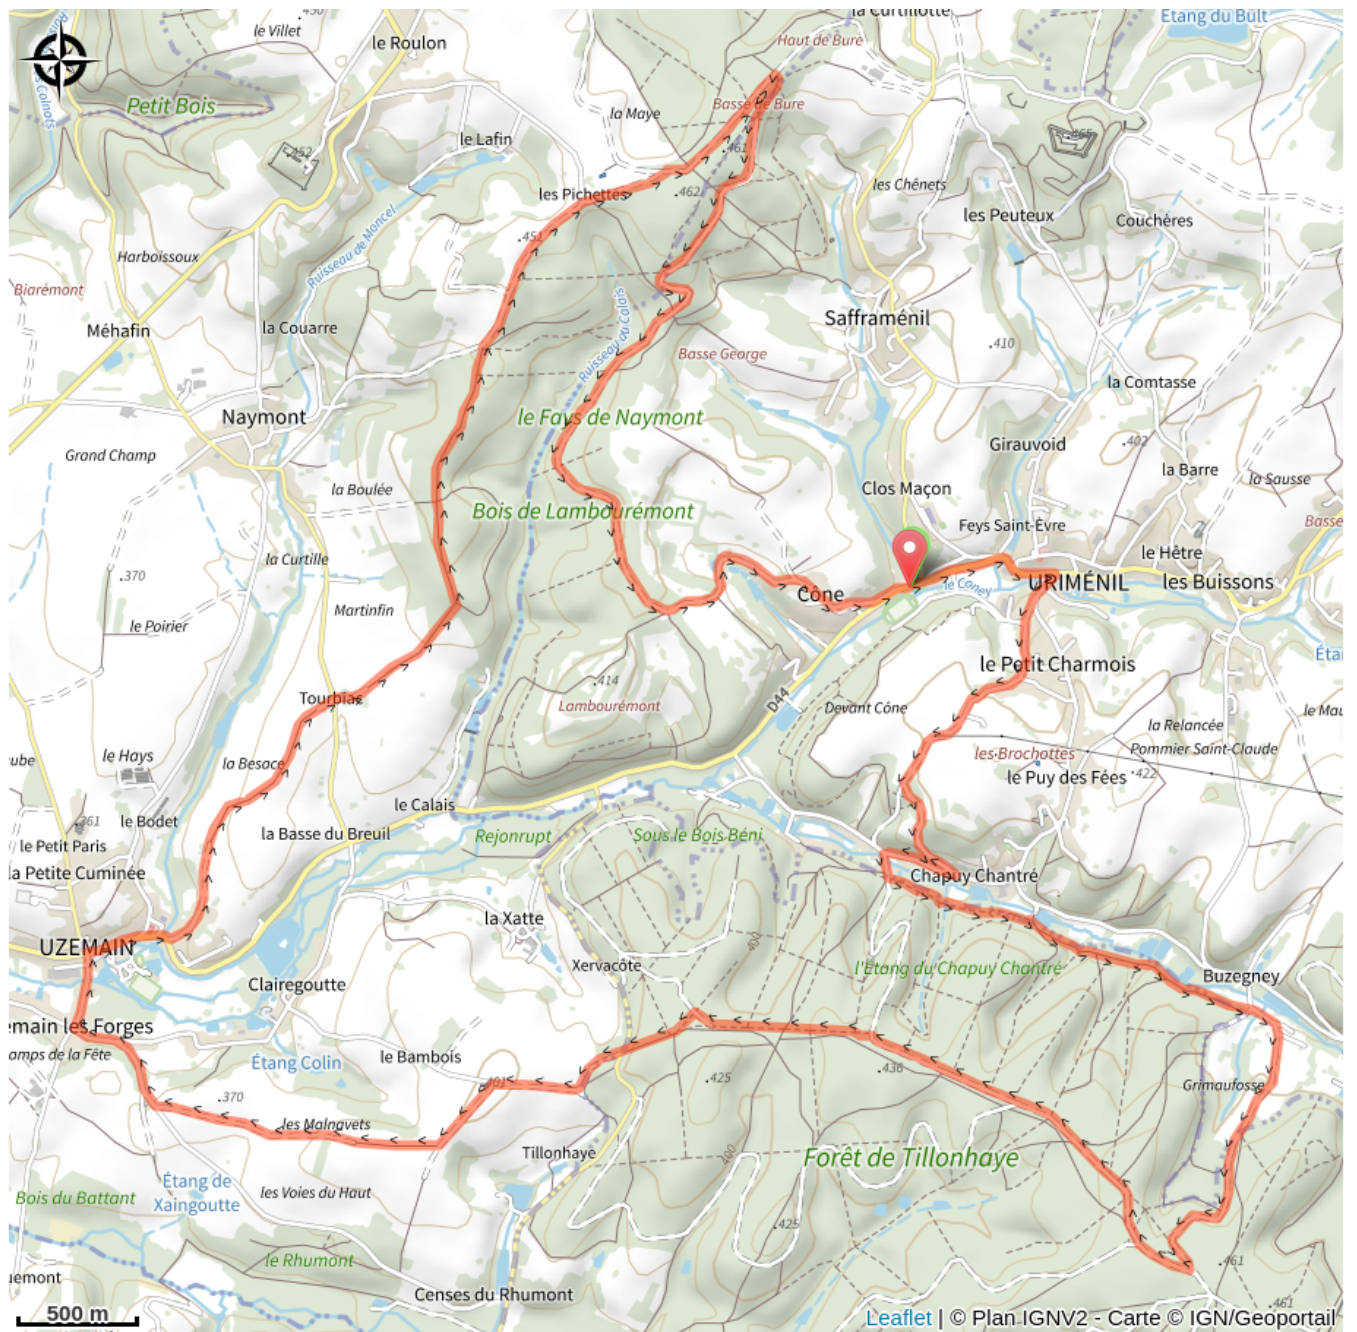

## Infos pratiques

Pratique : VTT

Longueur : 22.1 km

Dénivelé positif : 504 m

Difficulté : Rouge (difficile)

# Sur votre route...