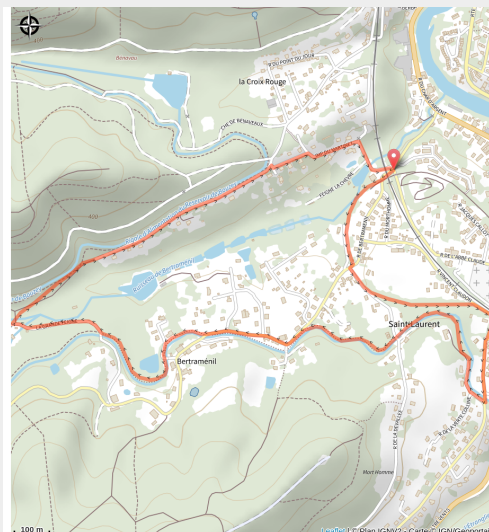

## Infos pratiques

---

Pratique : VTT

---

Longueur : 4.4 km

---

Dénivelé positif : 84 m

---

Difficulté : Vert (très facile)