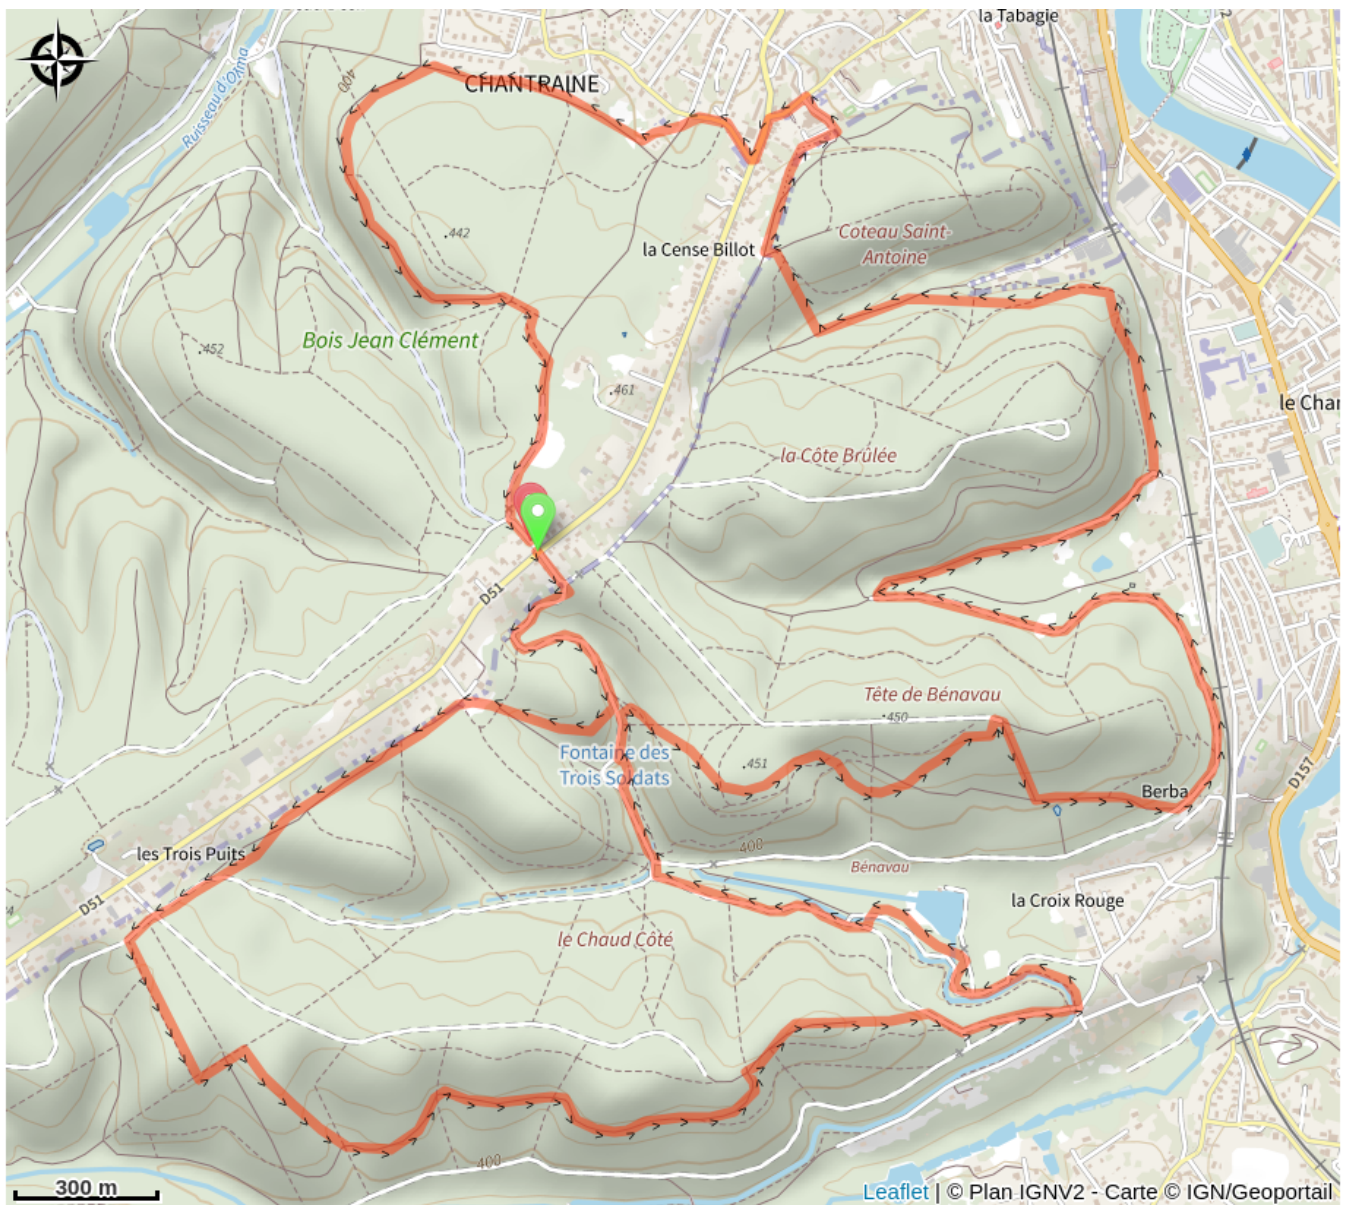

149_les_roches_d'olima

Vosges

(0)

Infos pratiques

Pratique : VTT

Longueur : 13.5 km

Dénivelé positif : 507 m

Difficulté : Rouge (difficile)

Sur votre route...

Toutes les informations pratiques