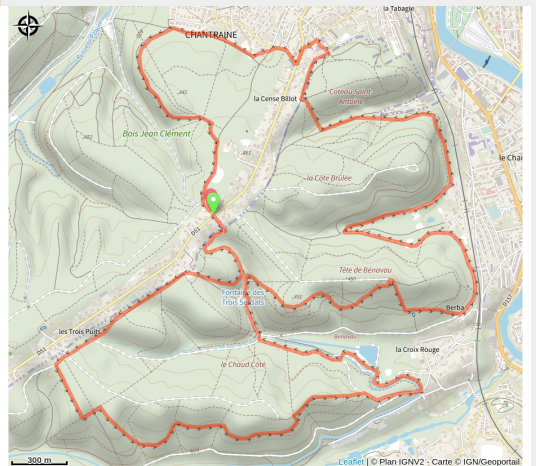

149_les_roches_d'olima

Vosges

(0)

Infos pratiques

Pratique : VTT

Longueur : 13.5 km

Dénivelé positif : 507 m

Difficulté : Rouge (difficile)

Sur votre route...

Toutes les informations pratiques