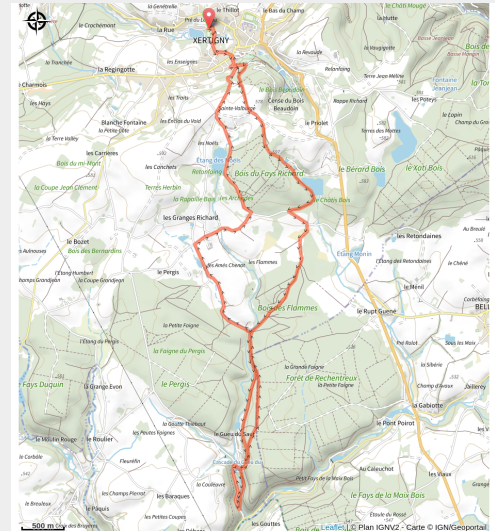

149_le_gueu_du_saut

Vosges

(0)

Infos pratiques

Pratique : VTT

Longueur : 15.1 km

Dénivelé positif : 384 m

Difficulté : Bleu (facile)