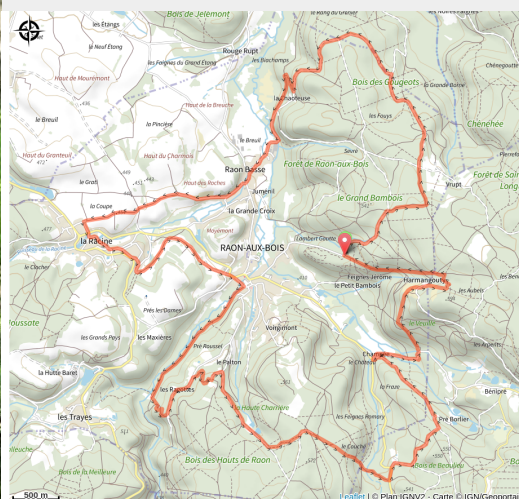

149_le_tour_du_village

Vosges

(0)

Infos pratiques

Pratique : VTT

Longueur : 22.4 km

Dénivelé positif : 631 m

Difficulté : Rouge (difficile)