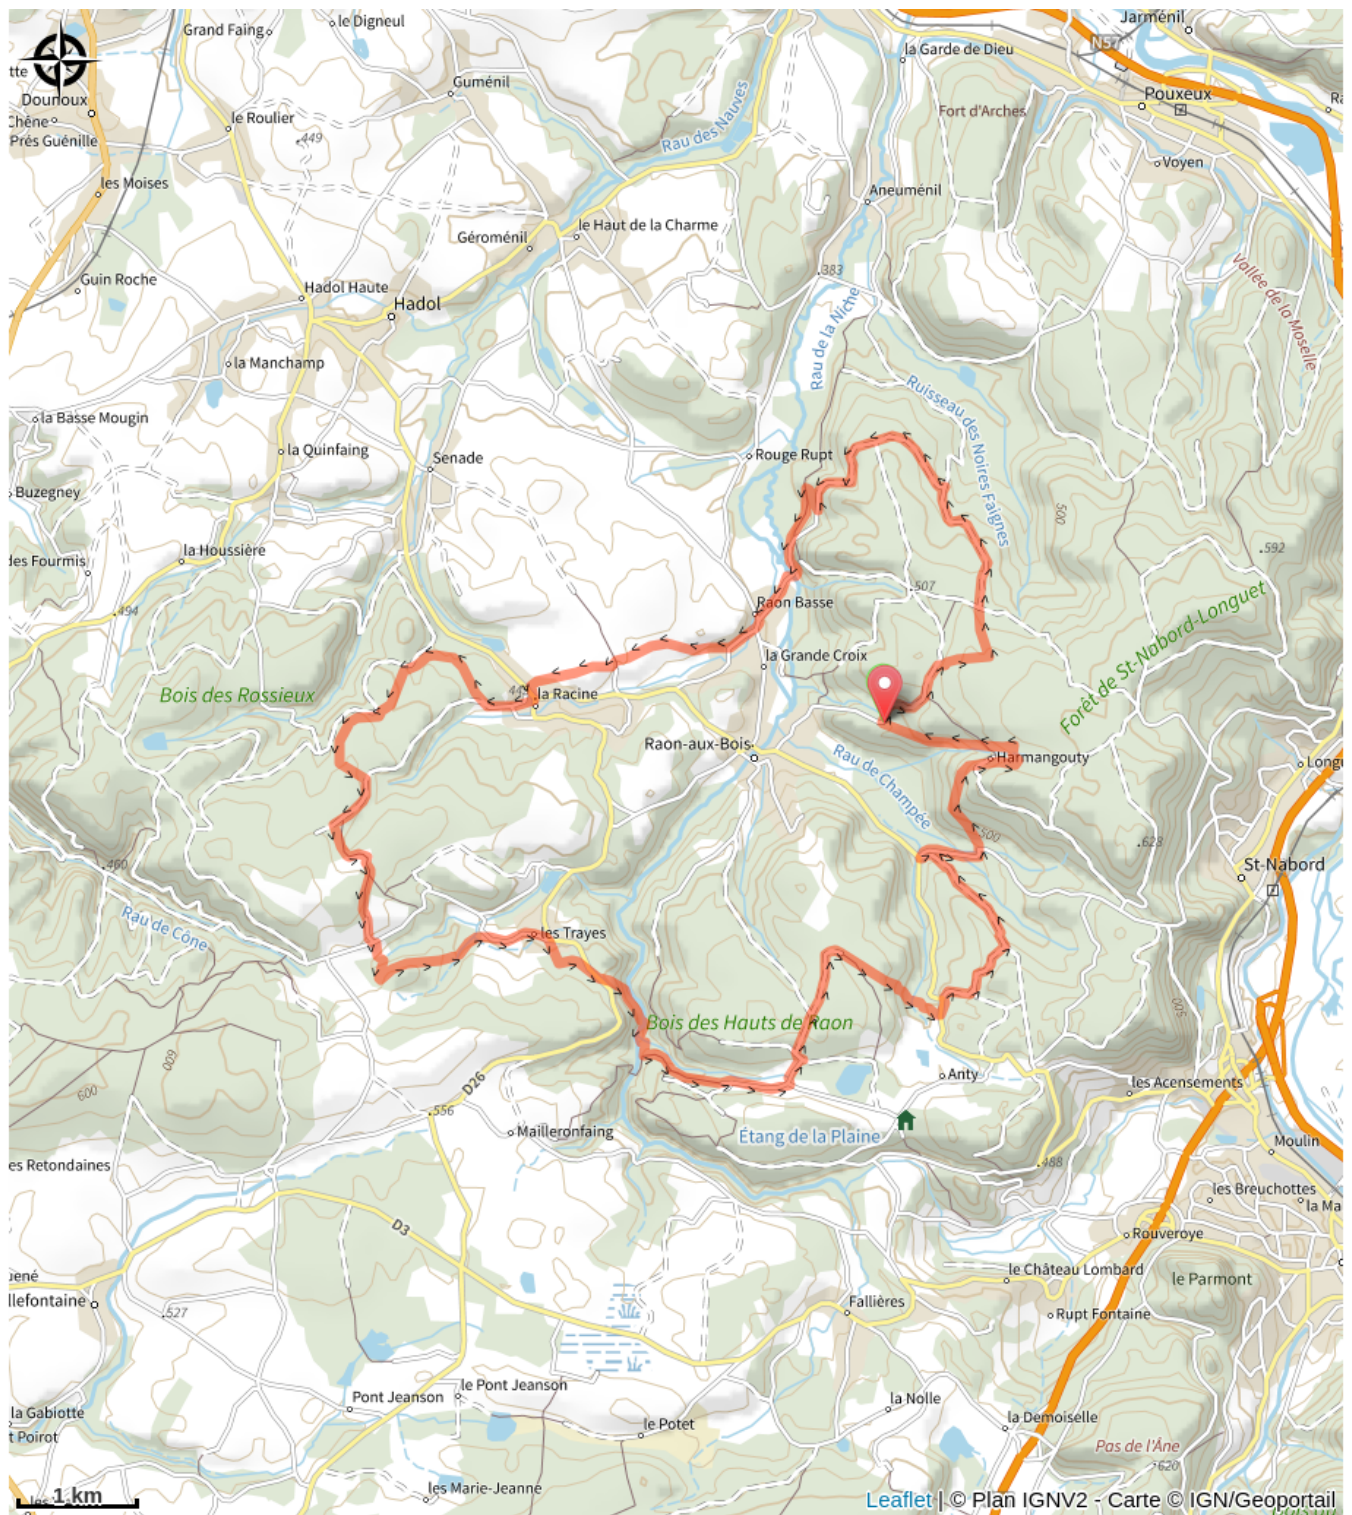

149_julien_absalon

Vosges

(0)

Infos pratiques

Pratique : VTT

Longueur : 26.3 km

Dénivelé positif : 756 m

Difficulté : Noir (très difficile)

Sur votre route...

Toutes les informations pratiques