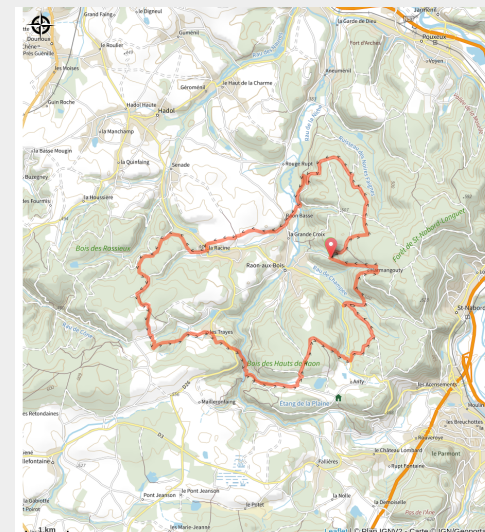

149_julien_absalon

Vosges

(0)

Infos pratiques

Pratique : VTT

Longueur : 26.3 km

Dénivelé positif : 756 m

Difficulté : Noir (très difficile)

Sur votre route...

Toutes les informations pratiques