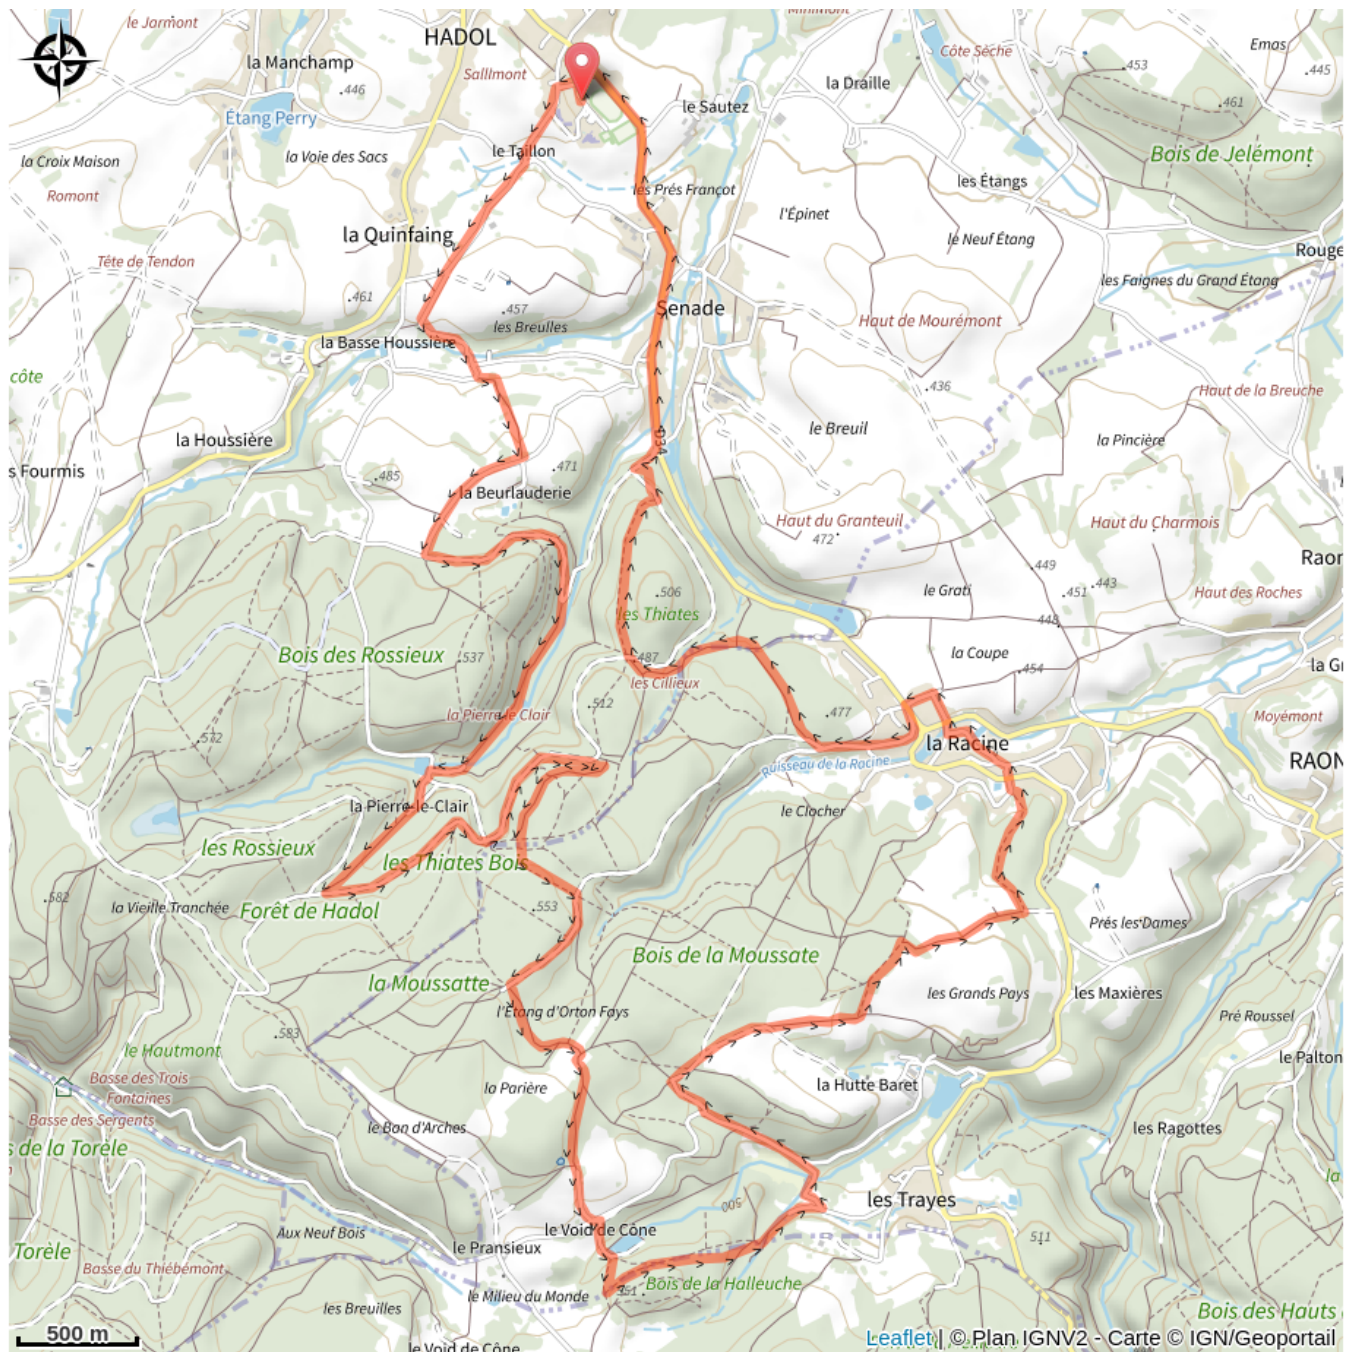

149_le_pranzieux

Vosges

(0)

Infos pratiques

Pratique : VTT

Longueur : 20.2 km

Dénivelé positif : 483 m

Difficulté : Bleu (facile)

Sur votre route...

Toutes les informations pratiques