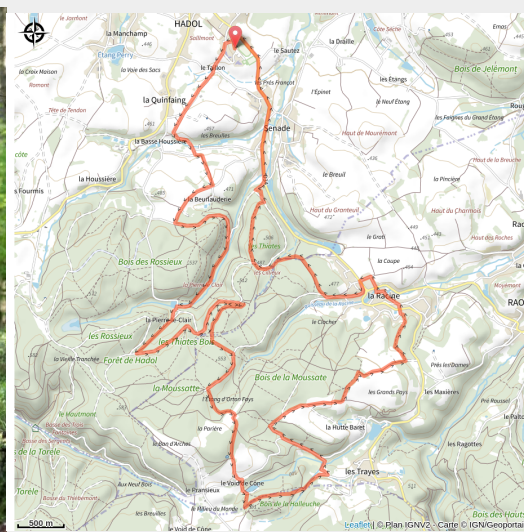

149_le_pranzieux

Vosges

(0)

Infos pratiques

Pratique : VTT

Longueur : 20.2 km

Dénivelé positif : 483 m

Difficulté : Bleu (facile)

Sur votre route...

Toutes les informations pratiques