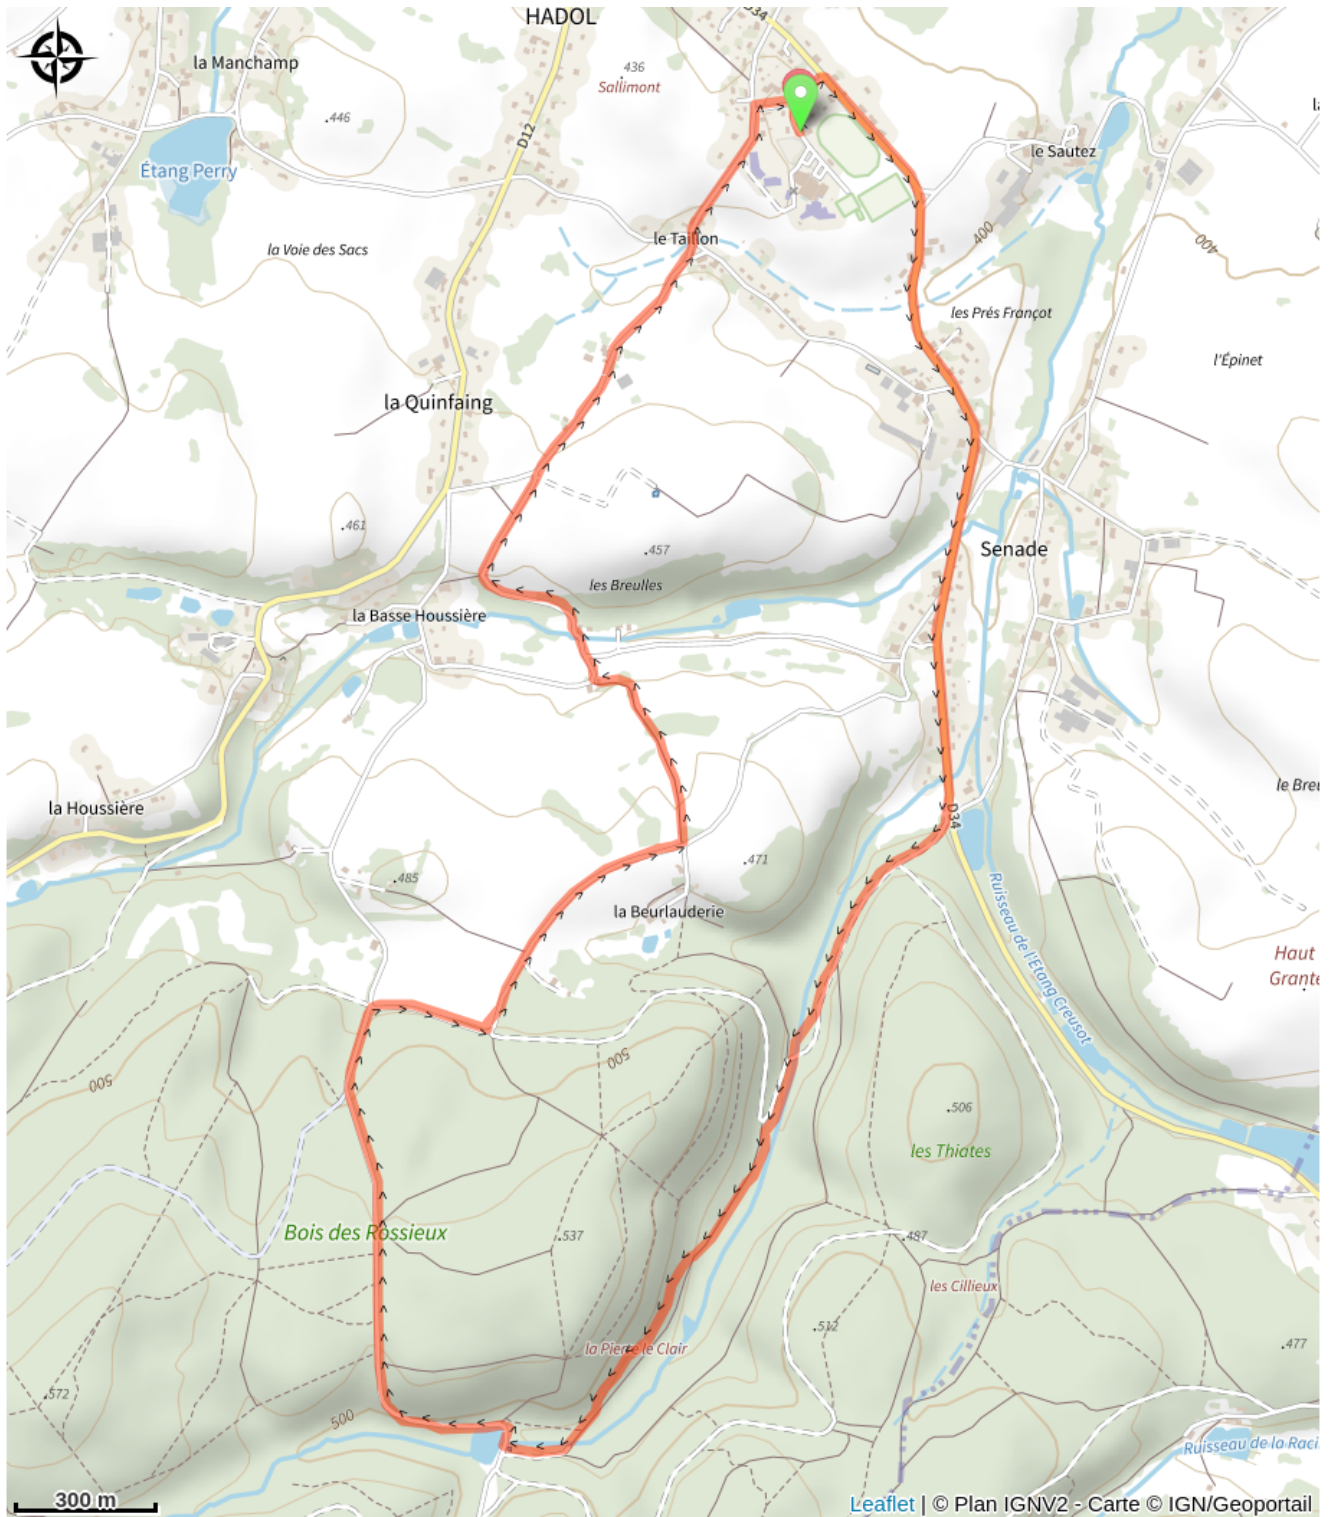

149_la_beurlauderie

Vosges

(0)

Infos pratiques

Pratique : VTT

Longueur : 8.1 km

Dénivelé positif : 224 m

Difficulté : Vert (très facile)

Sur votre route...

Toutes les informations pratiques