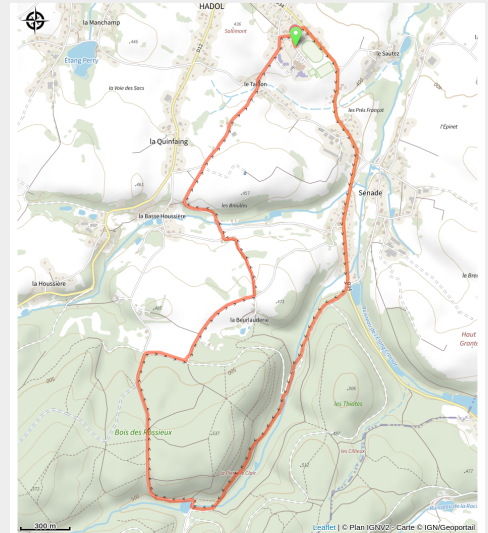

149_la_beurlauderie

Vosges

(0)

Infos pratiques

Pratique : VTT

Longueur : 8.1 km

Dénivelé positif : 224 m

Difficulté : Vert (très facile)

Sur votre route...

Toutes les informations pratiques