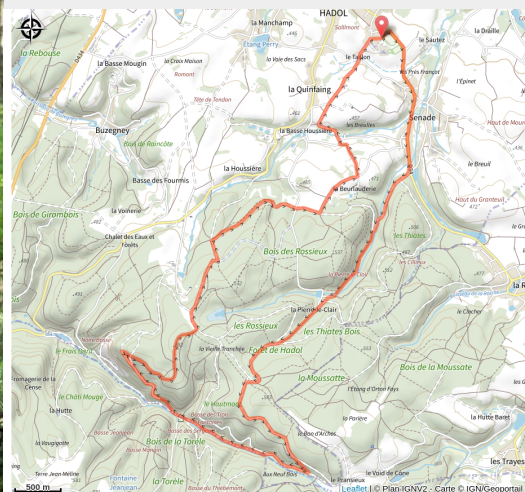

# 149\_les\_rossieux

Vosges

(0)

## Infos pratiques

Pratique : VTT

Longueur : 16.1 km

Dénivelé positif : 421 m

Difficulté : Bleu (facile)