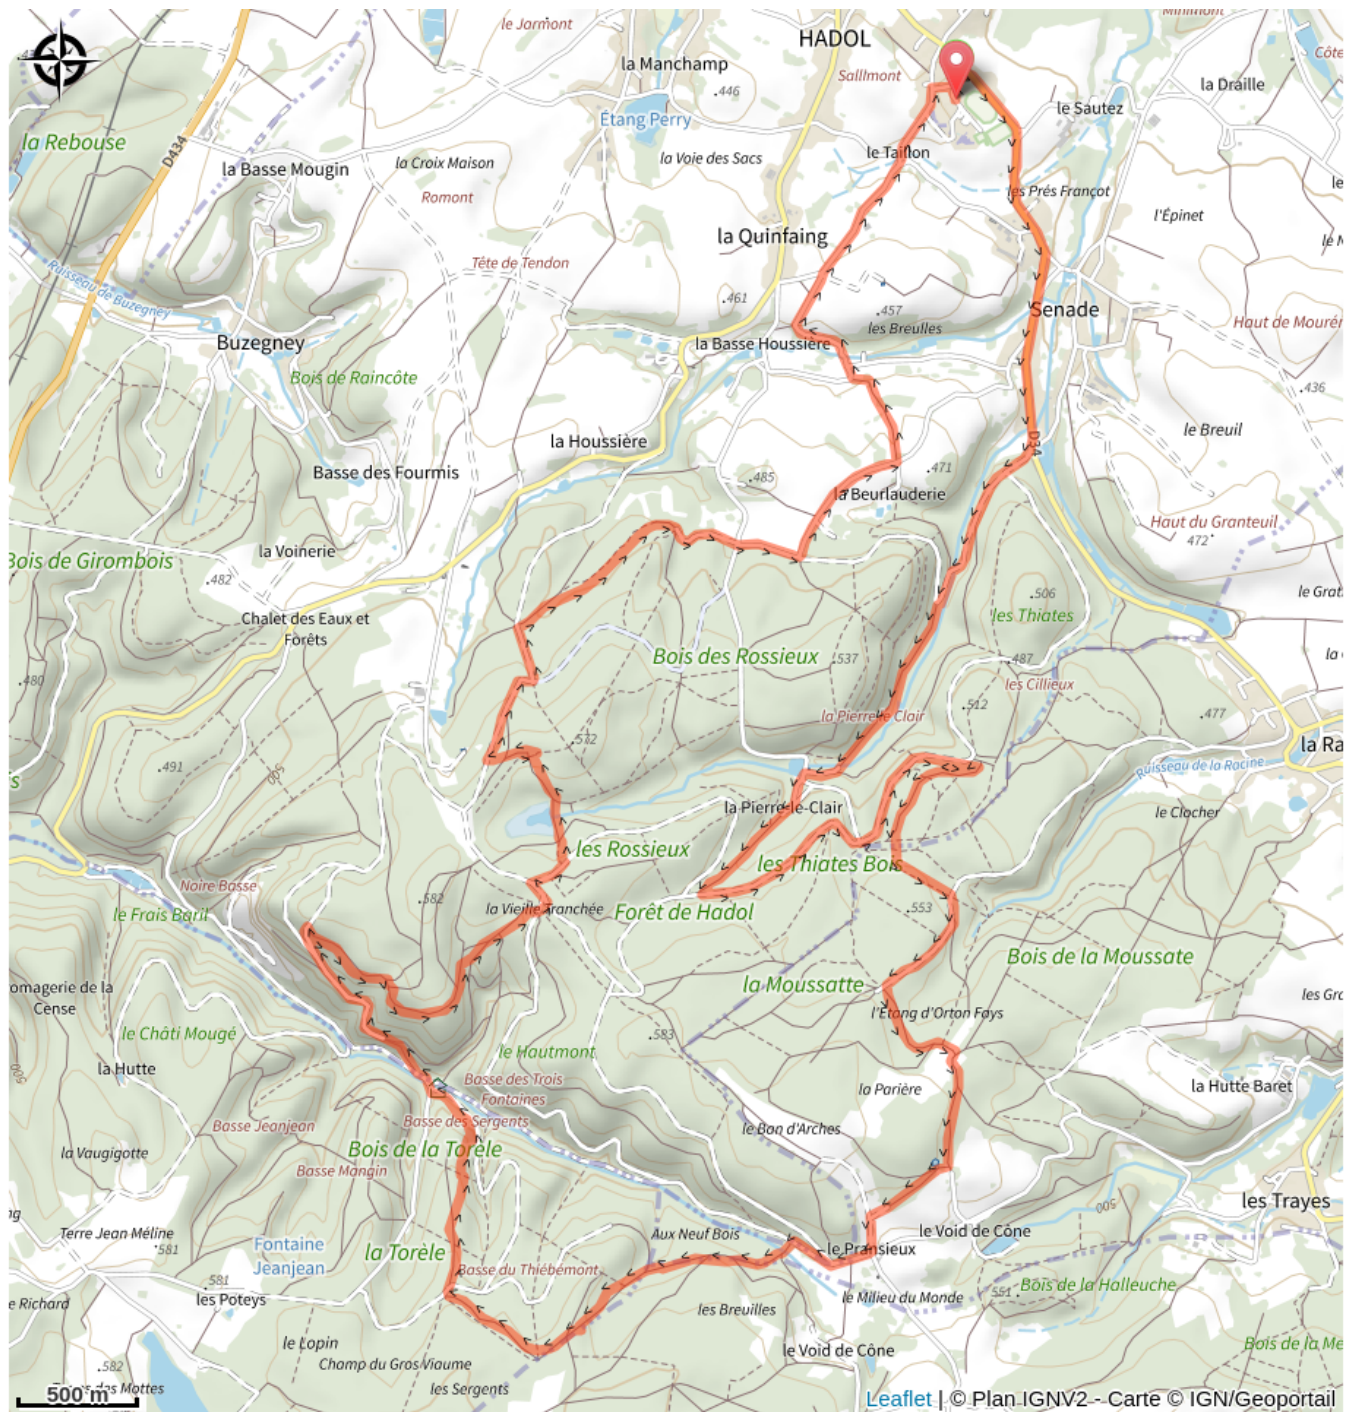

149_notre_dame_des_trois_vallées

Vosges

(0)

Infos pratiques

Pratique : VTT

Longueur : 20.9 km

Dénivelé positif : 564 m

Difficulté : Bleu (facile)

Sur votre route...

Toutes les informations pratiques