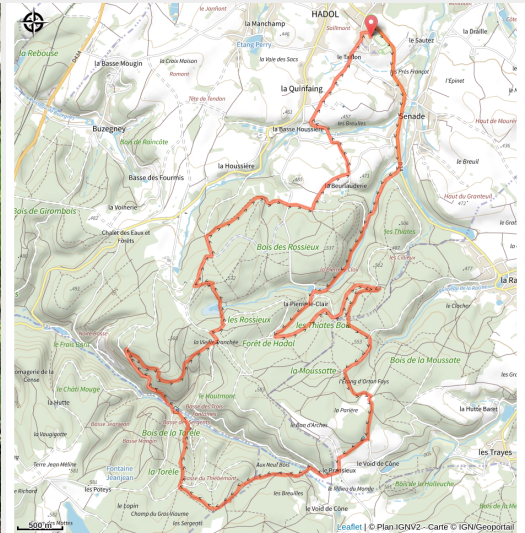

149_notre_dame_des_trois_vallées

Vosges

(0)

Infos pratiques

Pratique : VTT

Longueur : 20.9 km

Dénivelé positif : 564 m

Difficulté : Bleu (facile)

Sur votre route...

Toutes les informations pratiques