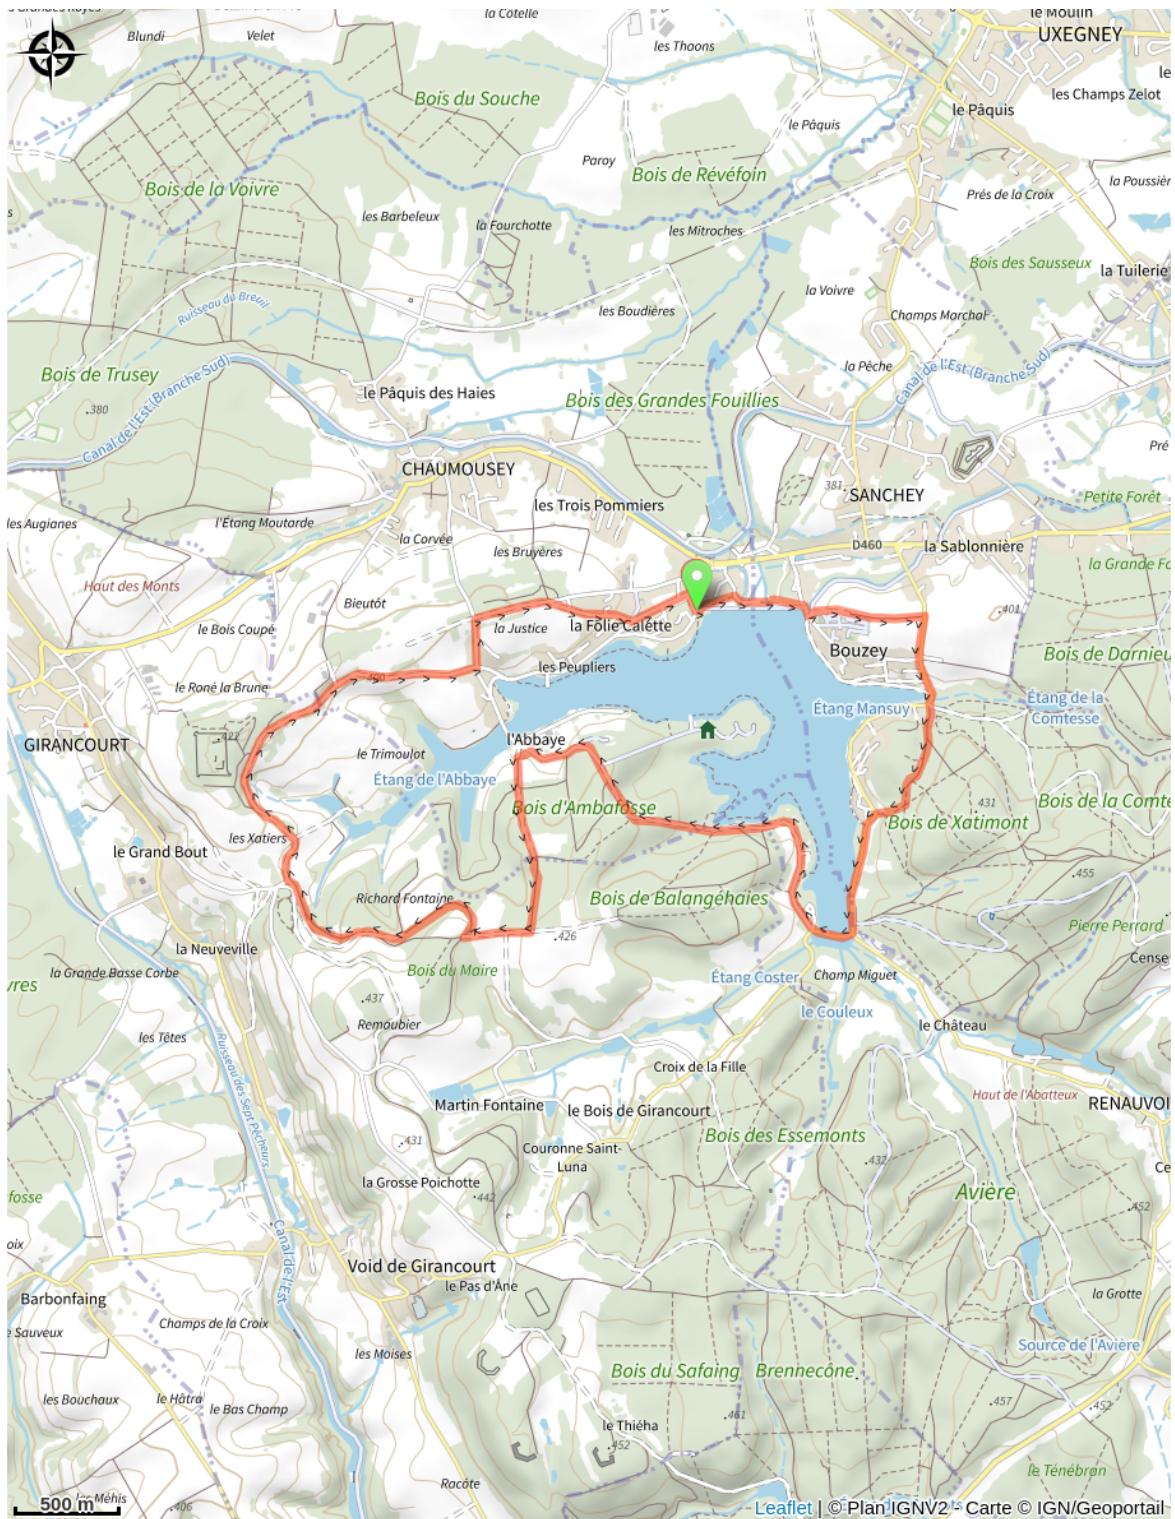

149-l'abbaye

Vosges

(0)

Infos pratiques

Pratique : VTT

Longueur : 11.4 km

Dénivelé positif : 224 m

Difficulté : Bleu (facile)

Sur votre route...

Toutes les informations pratiques