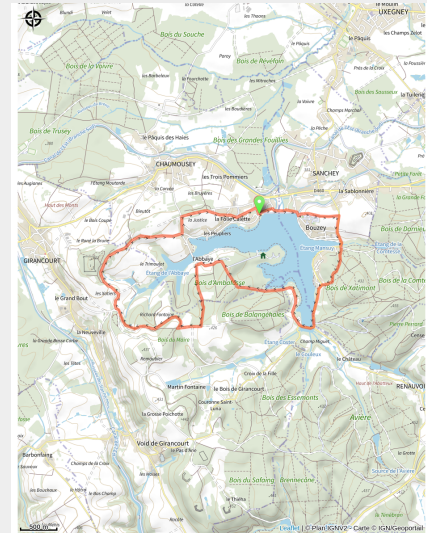

149-l'abbaye

Vosges

(0)

Infos pratiques

Pratique : VTT

Longueur : 11.4 km

Dénivelé positif : 224 m

Difficulté : Bleu (facile)

Sur votre route...

Toutes les informations pratiques