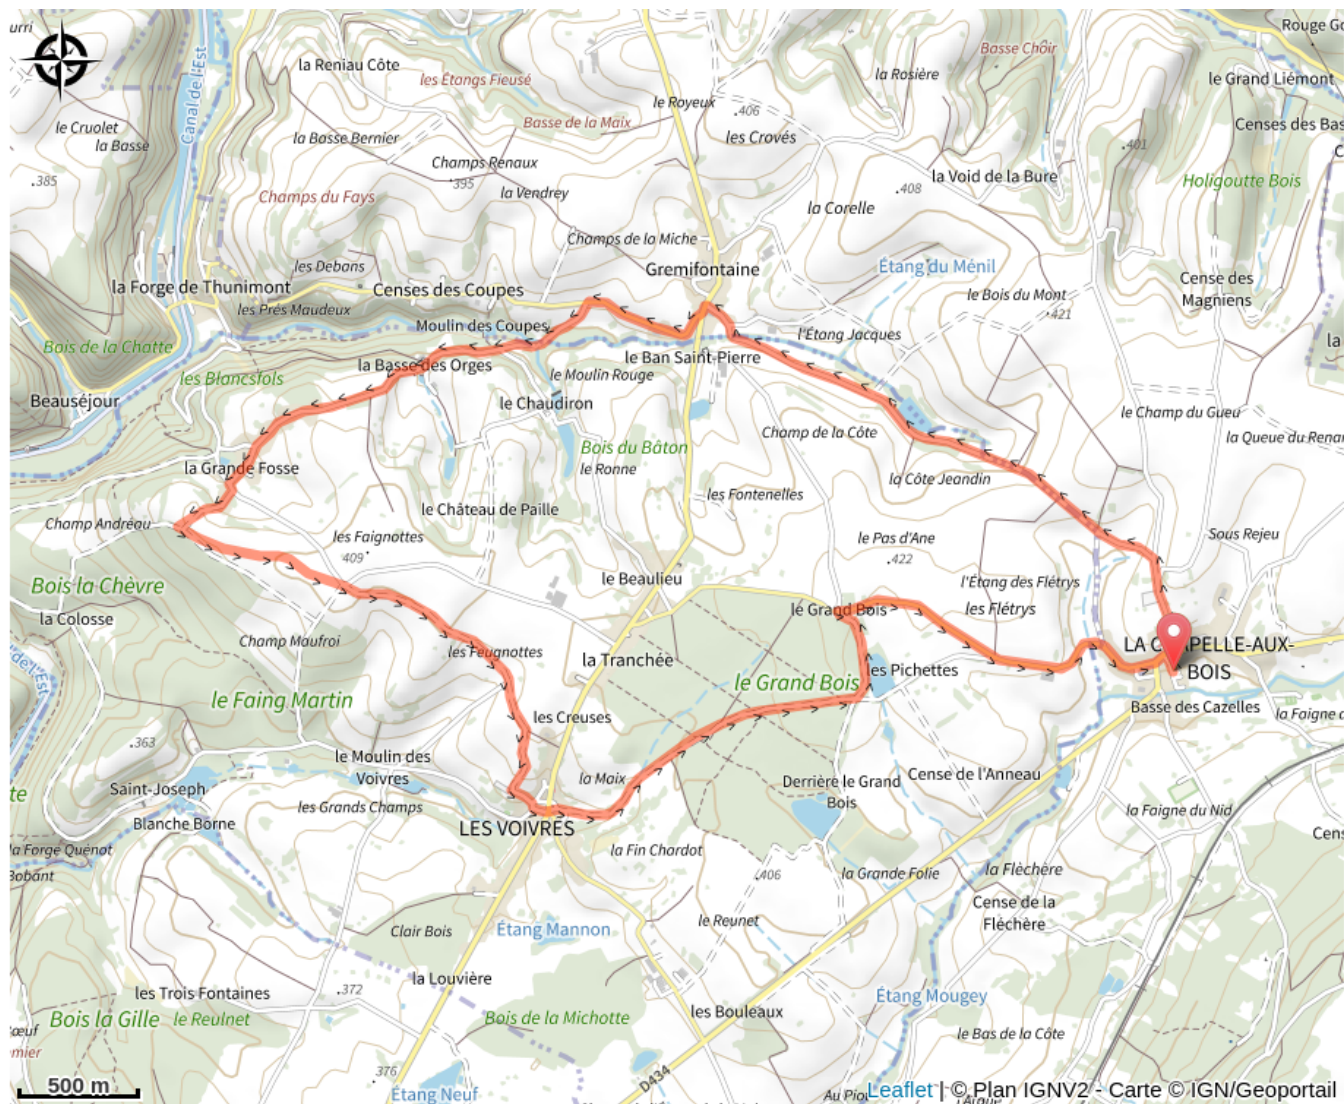

149_le_château_d'eau

Vosges

(0)

Infos pratiques

Pratique : VTT

Longueur : 11.7 km

Dénivelé positif : 222 m

Difficulté : Vert (très facile)

Sur votre route...

Toutes les informations pratiques