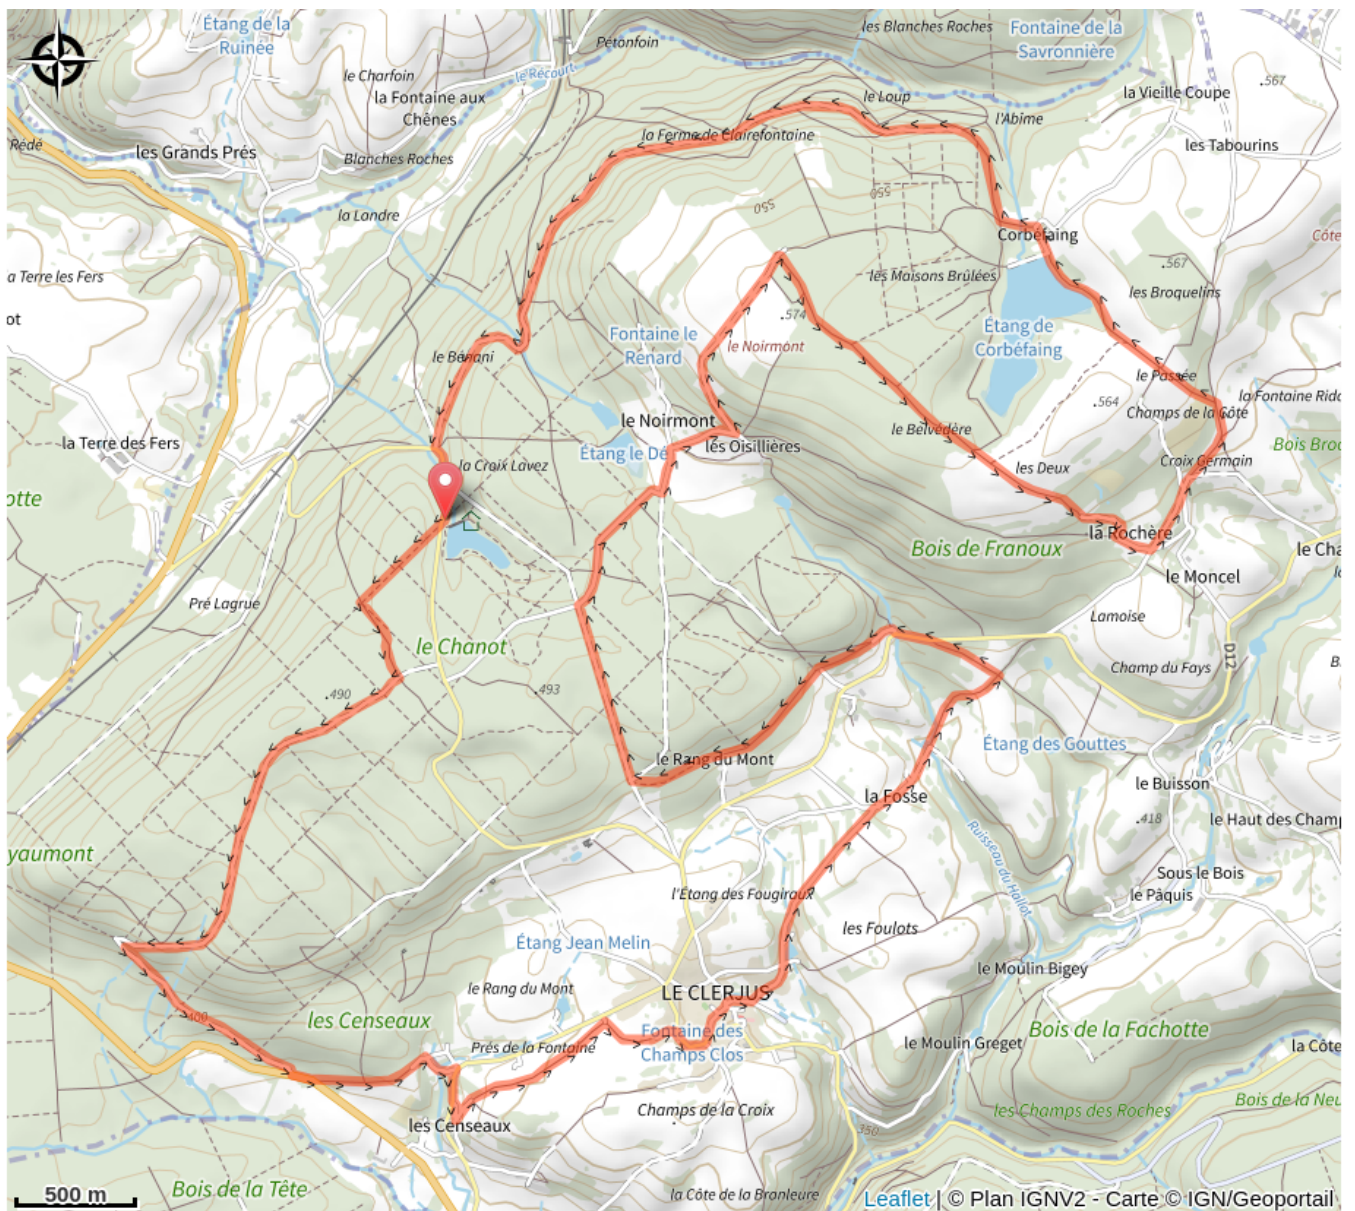

149_les_maisons_brûlées

Vosges

(0)

Infos pratiques

Pratique : VTT

Longueur : 21.4 km

Dénivelé positif : 487 m

Difficulté : Bleu (facile)

Sur votre route...

Toutes les informations pratiques