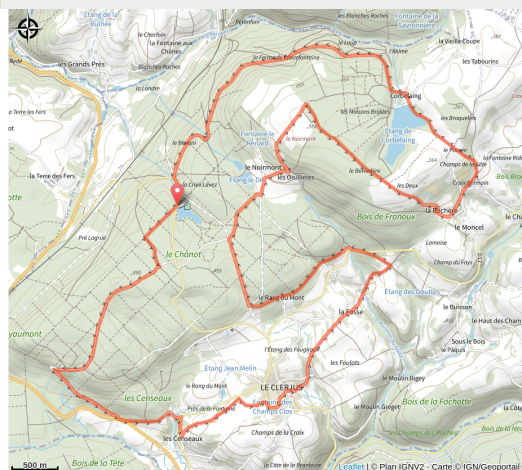

149_les_maisons_brûlées

Vosges

(0)

Infos pratiques

Pratique : VTT

Longueur : 21.4 km

Dénivelé positif : 487 m

Difficulté : Bleu (facile)

Sur votre route...

Toutes les informations pratiques