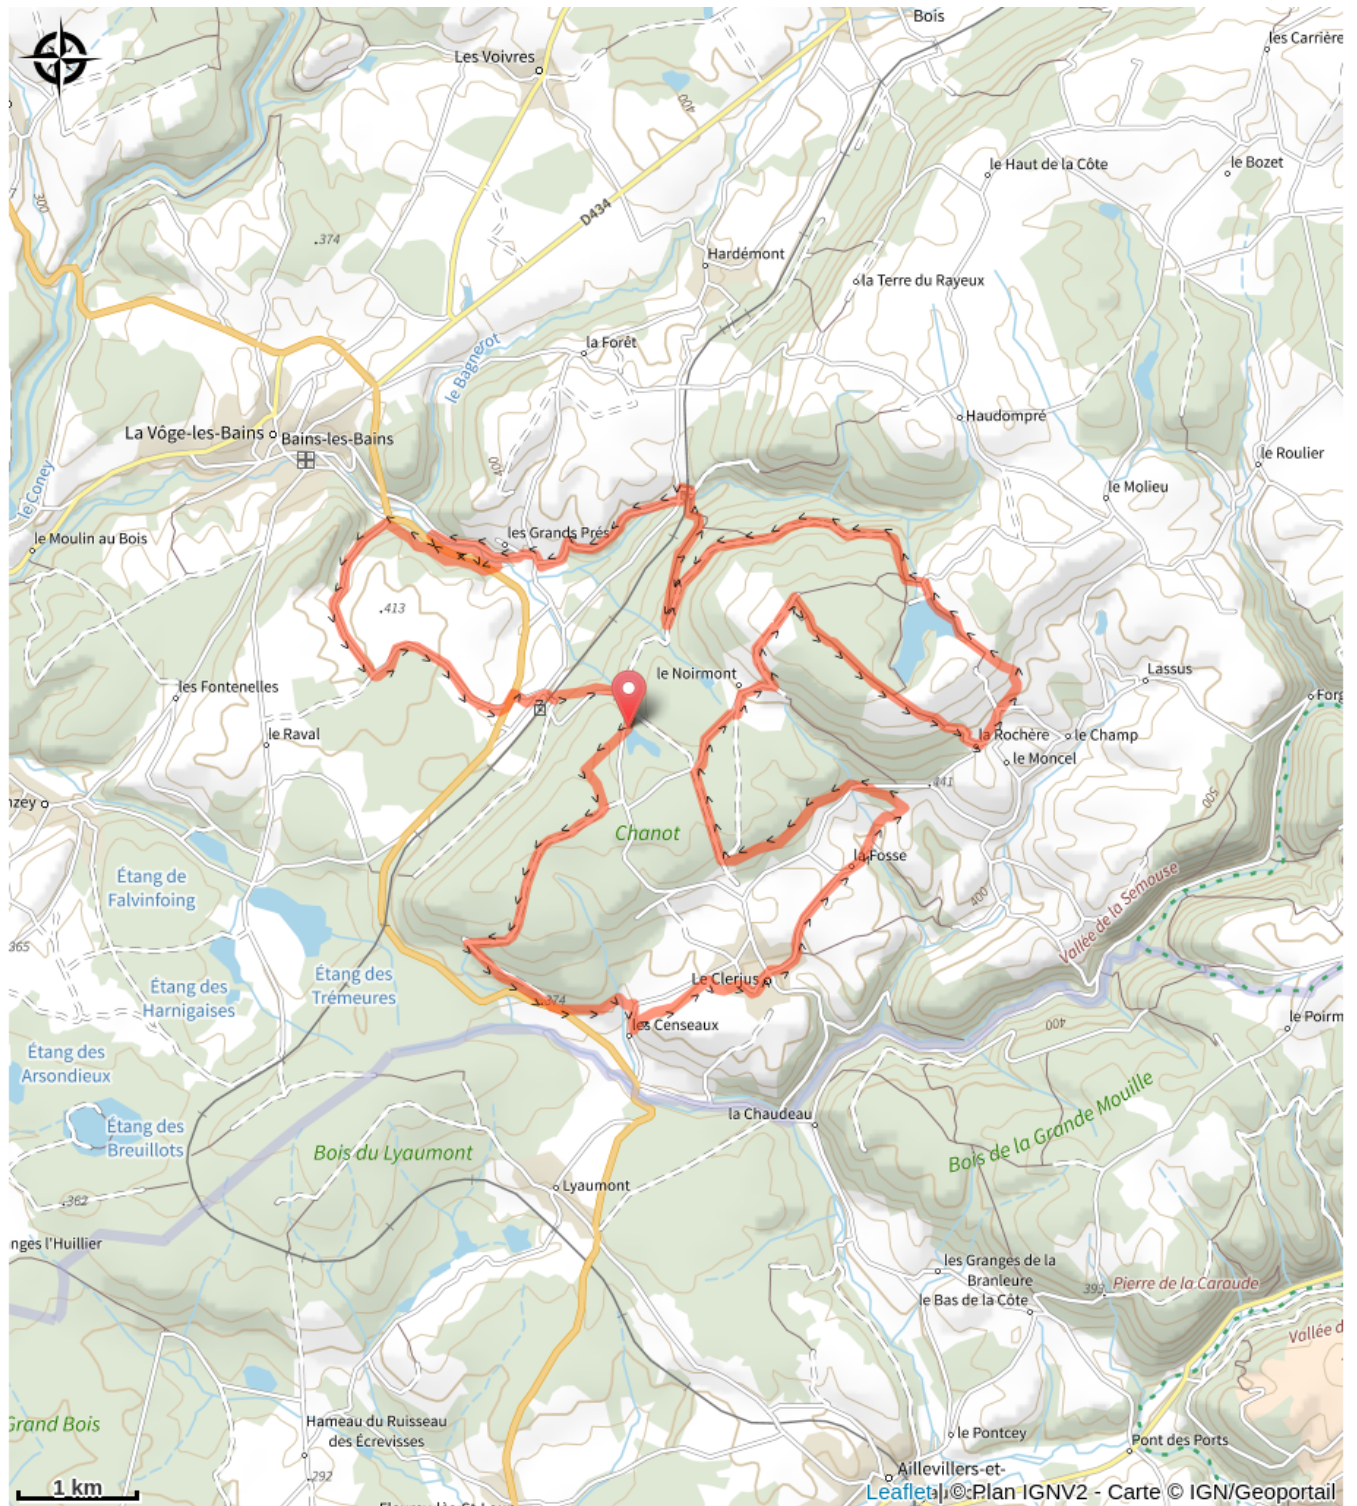

## Infos pratiques

Pratique : VTT

Longueur : 30.8 km

Dénivelé positif : 732 m

Difficulté : Rouge (difficile)

# Sur votre route...