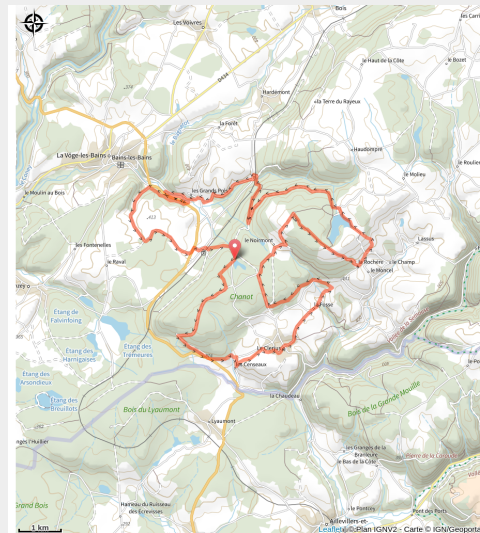

# 149\_la\_picarde

Vosges

(0)

## Infos pratiques

Pratique : VTT

Longueur : 30.8 km

Dénivelé positif : 732 m

Difficulté : Rouge (difficile)

# Sur votre route...