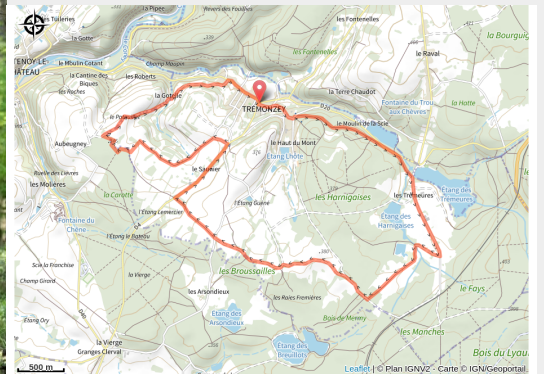

149_les_etangs

Vosges

(0)

Infos pratiques

Pratique : VTT

Longueur : 11.8 km

Dénivelé positif : 172 m

Difficulté : Bleu (facile)

Sur votre route...

Toutes les informations pratiques