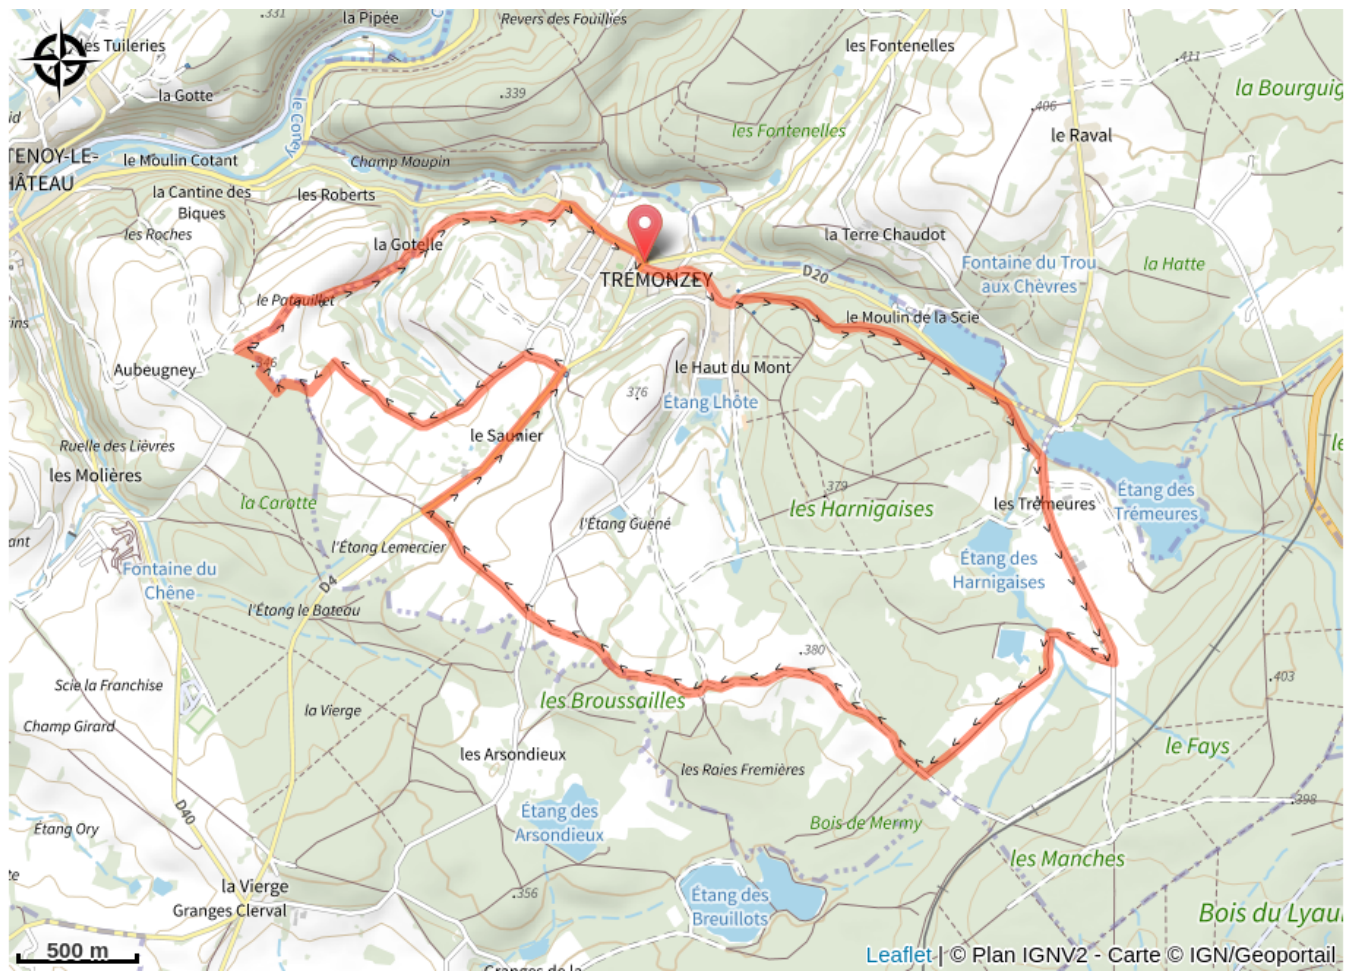

149_les_etangs

Vosges

(0)

Infos pratiques

Pratique : VTT

Longueur : 11.8 km

Dénivelé positif : 172 m

Difficulté : Bleu (facile)

Sur votre route...

Toutes les informations pratiques