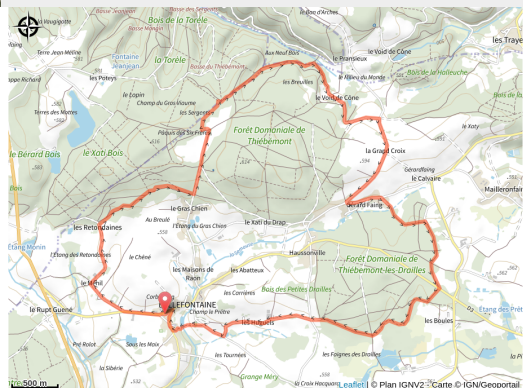

149_le_pâquis_des_6_frères

Vosges

(0)

Infos pratiques

Pratique : VTT

Longueur : 13.7 km

Dénivelé positif : 239 m

Difficulté : Bleu (facile)