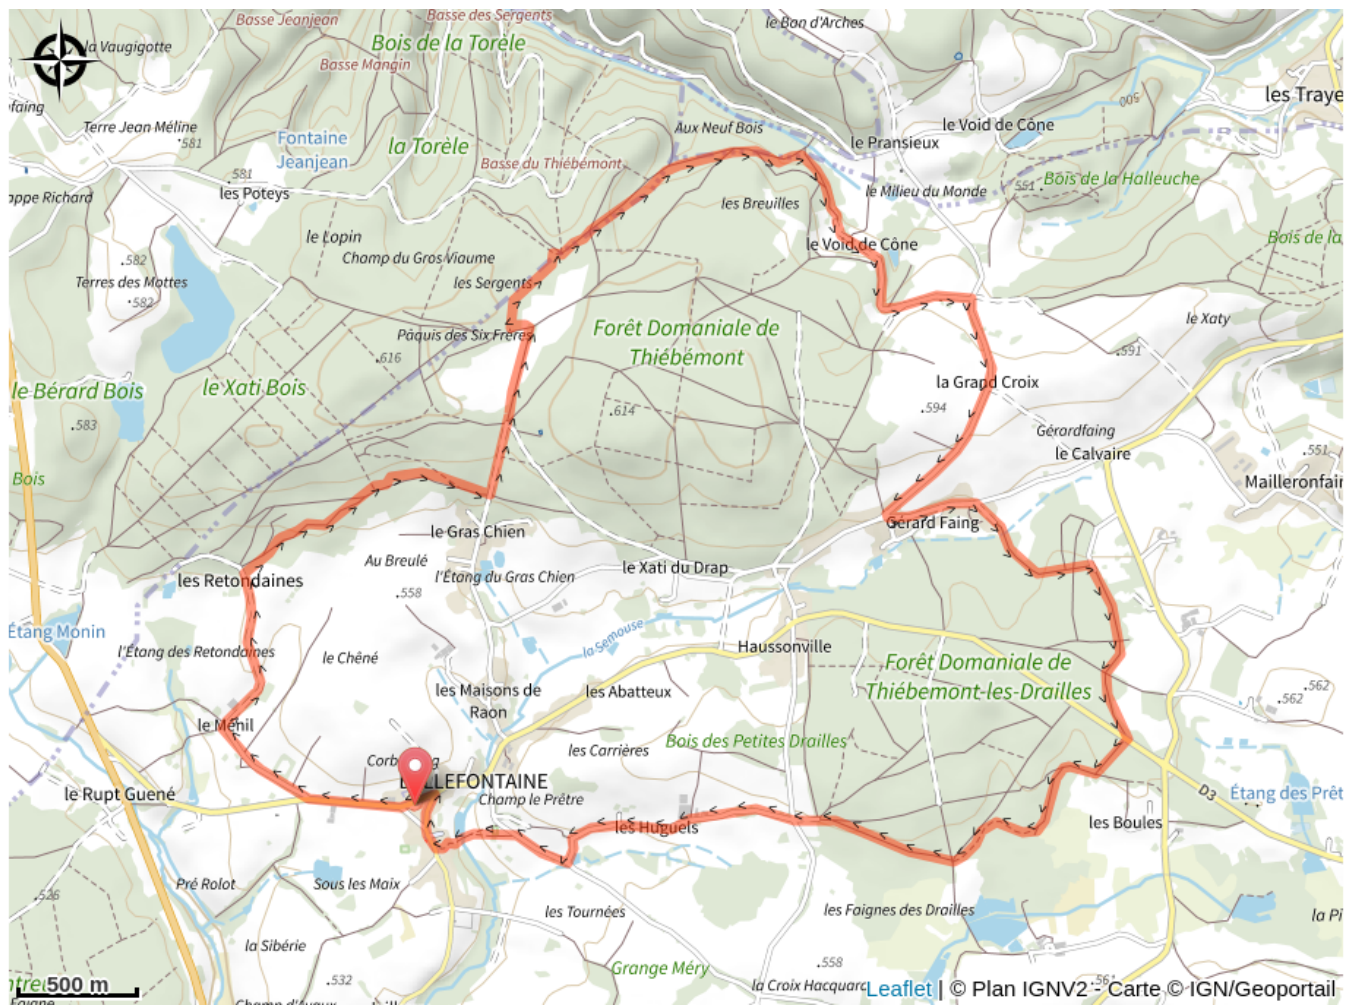

## Infos pratiques

---

Pratique : VTT

---

Longueur : 13.7 km

---

Dénivelé positif : 239 m

---

Difficulté : Bleu (facile)

# Sur votre route...