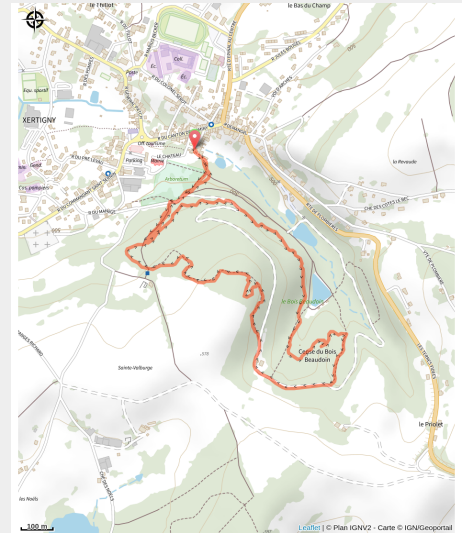

149_la_faisanderie

Vosges

(0)

Infos pratiques

Pratique : VTT

Longueur : 3.8 km

Dénivelé positif : 167 m

Difficulté : Rouge (difficile)

Sur votre route...

Toutes les informations pratiques