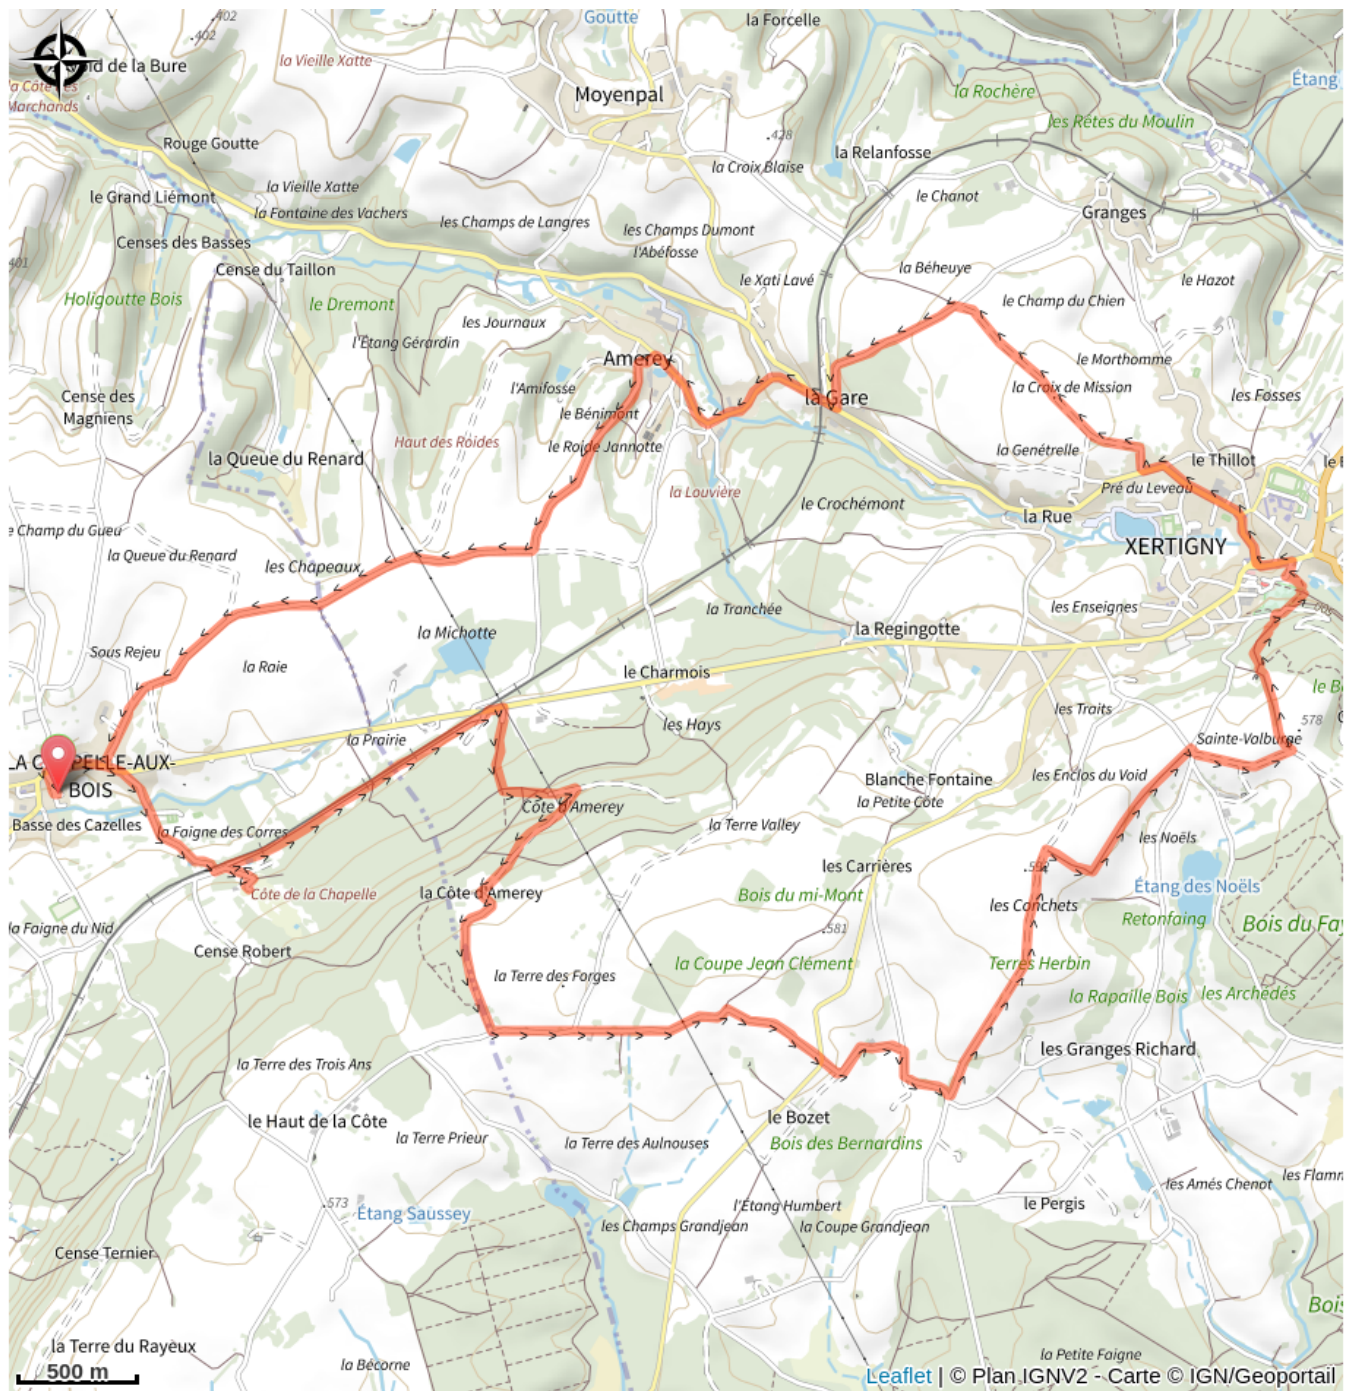

149_la_vierge_des_neiges

Vosges

(0)

Infos pratiques

Pratique : VTT

Longueur : 18.5 km

Dénivelé positif : 408 m

Difficulté : Bleu (facile)

Sur votre route...

Toutes les informations pratiques