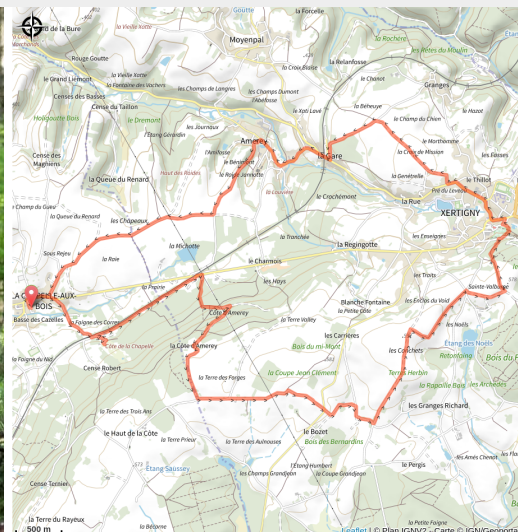

149_la_vierge_des_neiges

Vosges

(0)

Infos pratiques

Pratique : VTT

Longueur : 18.5 km

Dénivelé positif : 408 m

Difficulté : Bleu (facile)

Sur votre route...

Toutes les informations pratiques