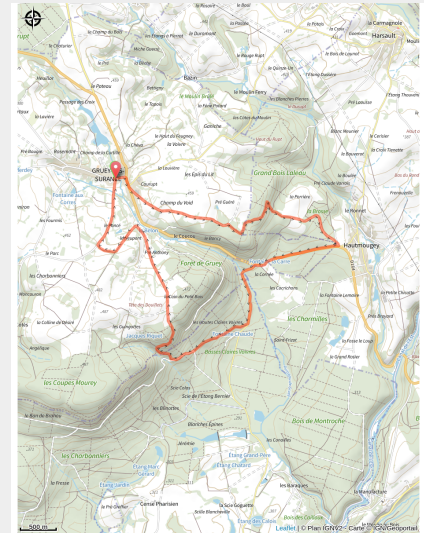

# 149\_le\_gros\_chêne

Vosges

(0)

## Infos pratiques

---

Pratique : VTT

---

Longueur : 11.9 km

---

Dénivelé positif : 286 m

---

Difficulté : Bleu (facile)

# Sur votre route...