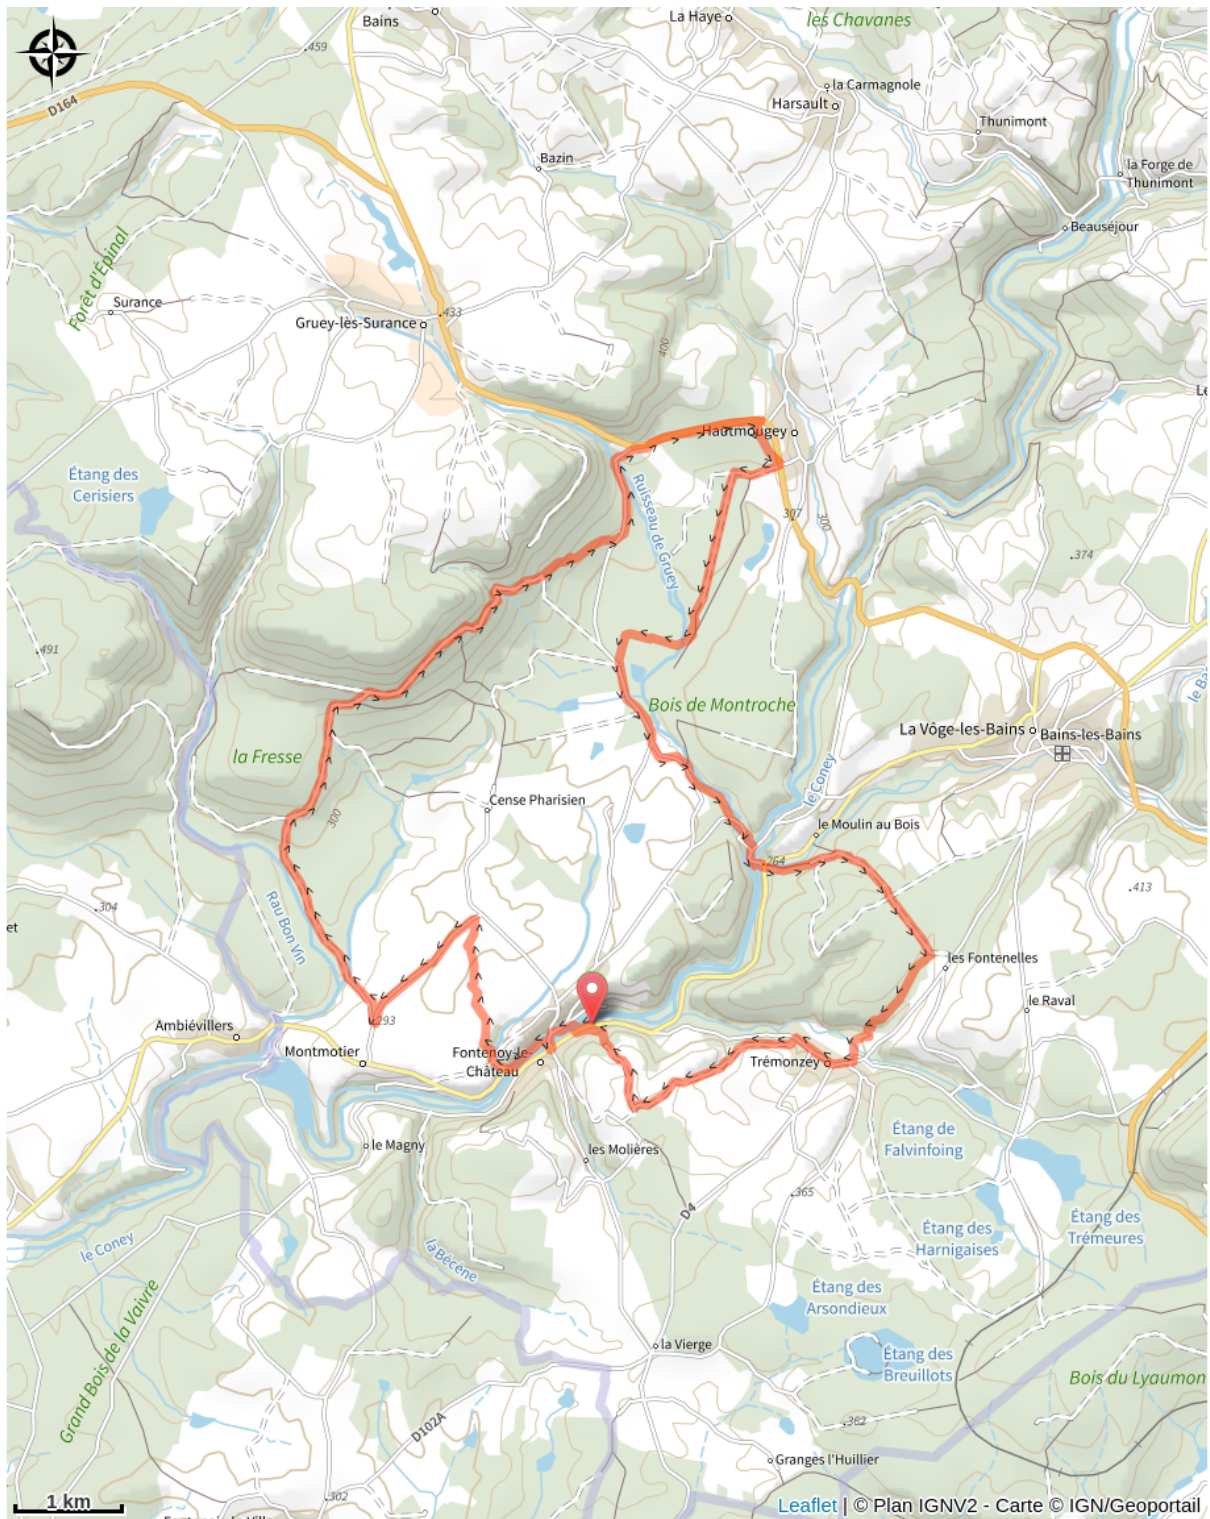

149_les_fontaines_chaudes

Vosges

(0)

Infos pratiques

Pratique : VTT

Longueur : 27.6 km

Dénivelé positif : 656 m

Difficulté : Rouge (difficile)

Sur votre route...

Toutes les informations pratiques