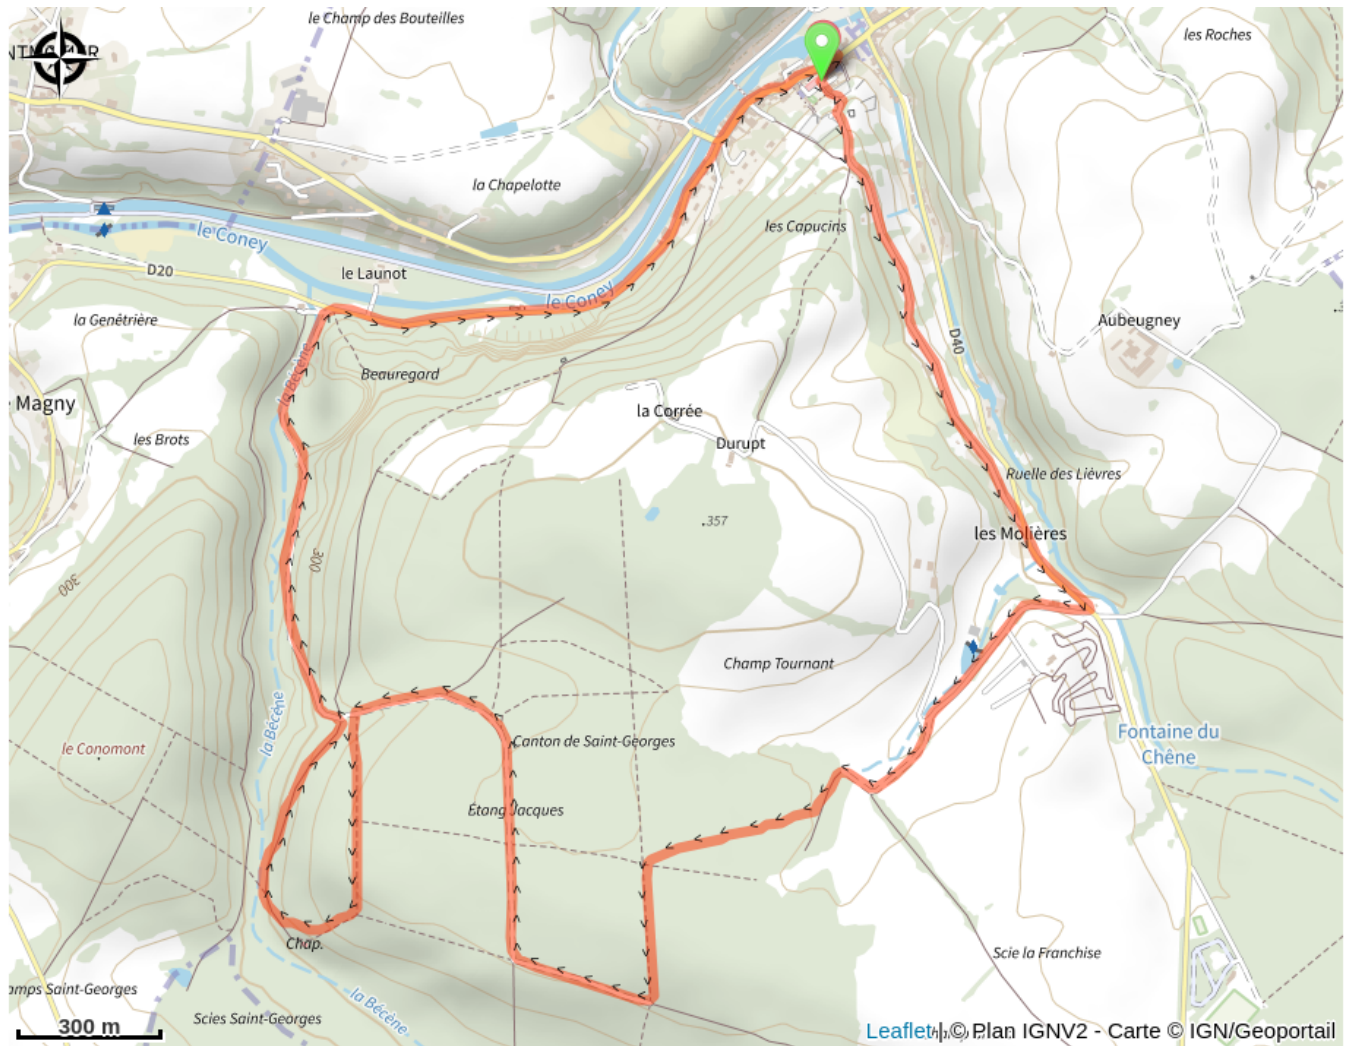

149_saint_georges

Vosges

(0)

Infos pratiques

Pratique : VTT

Longueur : 7.6 km

Dénivelé positif : 215 m

Difficulté : Bleu (facile)

Sur votre route...

Toutes les informations pratiques