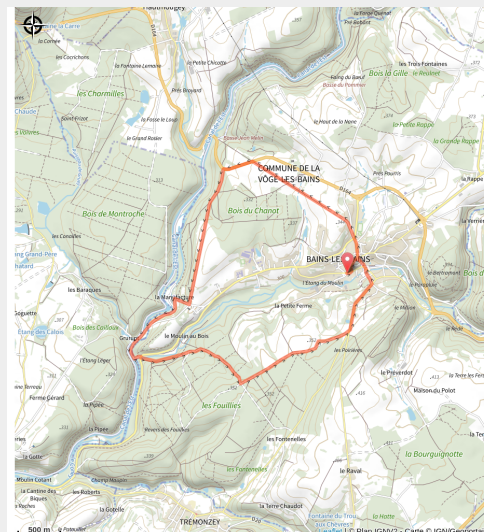

149_la_manufacture

Vosges

(0)

Infos pratiques

Pratique : VTT

Longueur : 9.9 km

Dénivelé positif : 192 m

Difficulté : Vert (très facile)