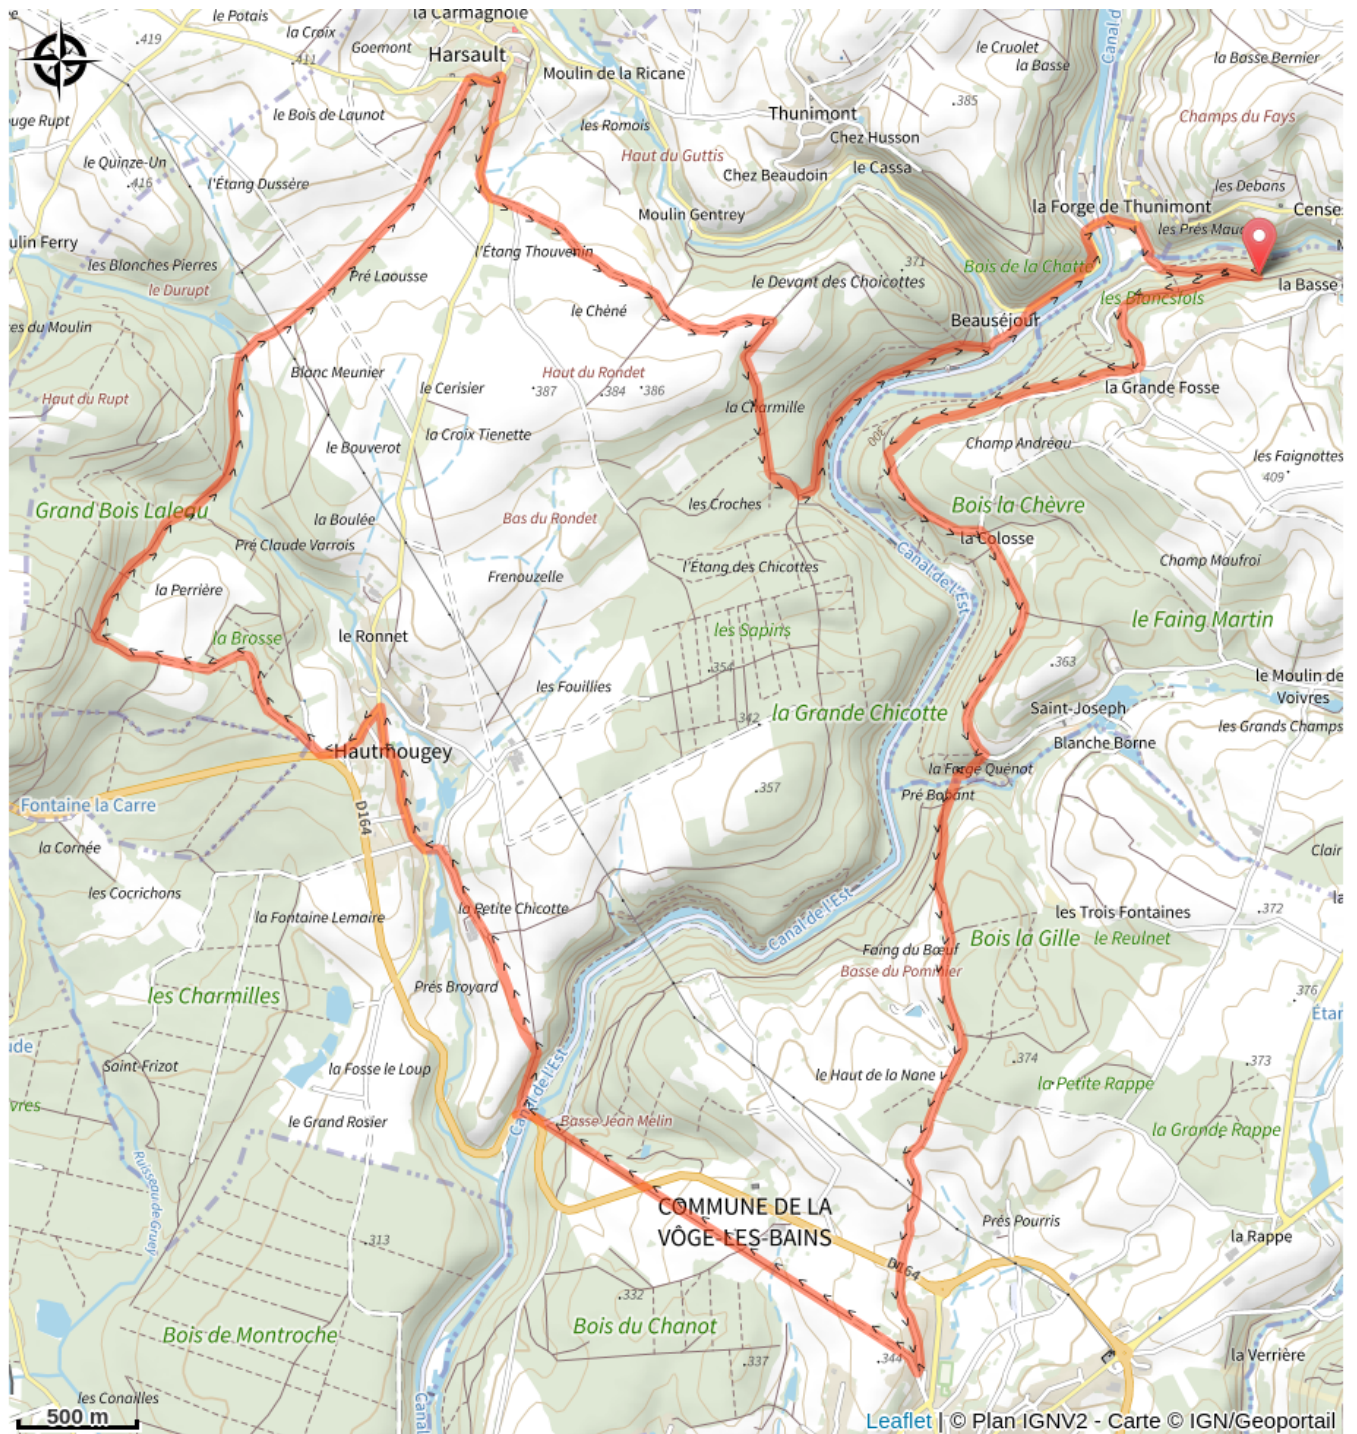

# 149\_la\_brosse\_et\_les\_chicottes

Vosges

(0)

## Infos pratiques

Pratique : VTT

Longueur : 21.4 km

Dénivelé positif : 523 m

Difficulté : Rouge (difficile)

# Sur votre route...