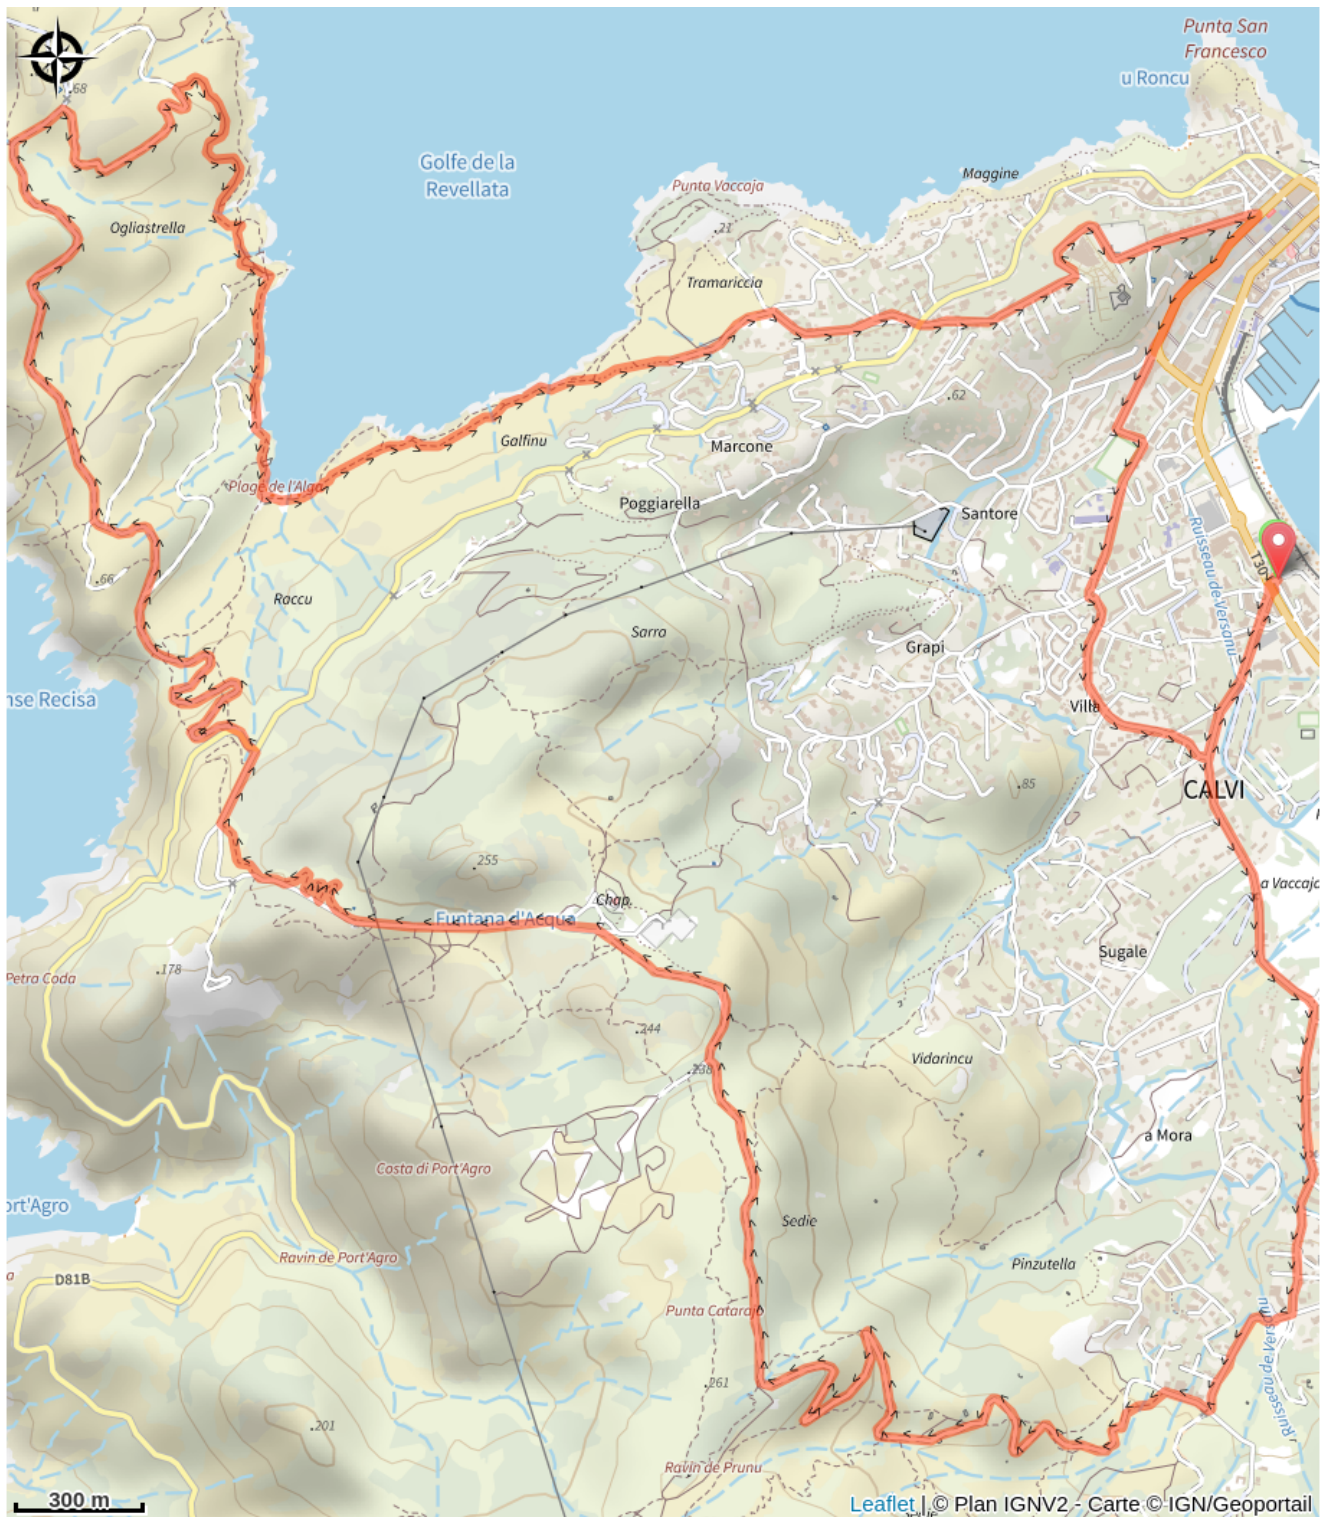

248_-7-_Serra e Mare

Haute-Corse

(0)

Infos pratiques

Pratique : VTT

Longueur : 16.7 km

Dénivelé positif : 526 m

Difficulté : Rouge (difficile)

Sur votre route...

Toutes les informations pratiques